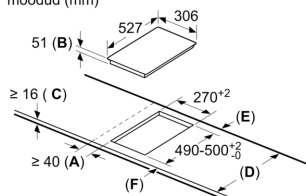

#### Paigaldamine

- Toote mõõtmed (K x L x S): 51 x 306 x 527 mm
- Paigaldusava mõõtmed (K x L x S) : 51 x 270 x 490–500 mm

**Seeria 6, Täisulatuses toimiv  
induktsioonpliidiplaat, 30 cm, Must,  
terasraamiga pliidiplaat  
PXX375FB1E**

Mõõdud (mm)

Kui kaks või enam elementi paigaldatakse üksteise kõrvale, on vaja ühte või mitut paigalduskomplekti (2 elementi 1 paigalduskomplekt, 3 elementi 2 paigalduskomplekti jne)

Mõõdud mm

mõõdud (mm)

- A: Minimaalne kaugus pliidiplaadi väljalõikest seinani.
- B: Süvise sügavus
- C: Tööpinna ja ahju esiosa pinna vaheline kaugus peab olema 30 mm. Vt ahju ruuminõuded.

Tööpind, millesse pliidiplaat paigaldatakse, peab taluma umbes 60 kg raskust; vajaduse korral tuleb kasutada sobivaid alusraame.