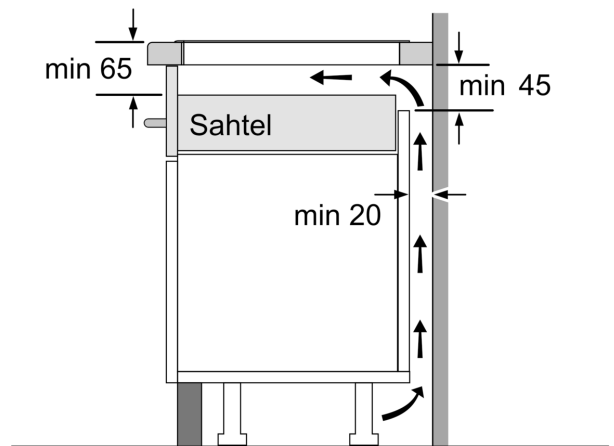

Mõõdud (mm)

Kui kaks või enam elementi paigaldatakse üksteise kõrvale, on vaja ühte või mitut paigalduskomplekti (2 elementi 1 paigalduskomplekt, 3 elementi 2 paigalduskomplekti jne)

Mõõdud (mm)  
Pilt Domino kombinatsioonivõimaluste tabeli kohta koos vastavate seadmete ja väljalõike mõõtetega

Kui kaks või enam elementi paigaldatakse üksteise kõrvale, on vaja ühte või mitut paigalduskomplekti (2 elementi 1 paigalduskomplekt, 3 elementi 2 paigalduskomplekti jne)

Väljalõike mõõtmised (X) sõltuvad kombinatsioonist (vt kombinatsioonitabelit)