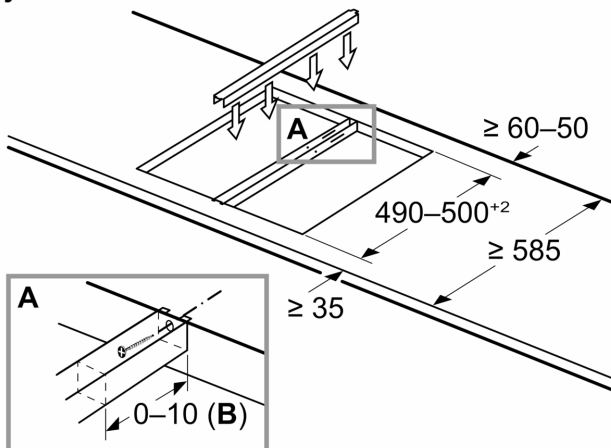

Kui kaks või enam elementi paigaldatakse üksteise kõrvale, on vaja ühte või mitut paigalduskomplekti (2 elementi 1 paigalduskomplekt, 3 elementi 2 paigalduskomplekti jne)

Väljalõike mõõtmised (X) sõltuvad kombinatsioonist (vt kombinatsioonitabelit)

Mõõdud mm

①  
Tuulutuspilu tuleb ette näha.

Mõõdud mm

Mõõdud (mm)  
Doomino-kombineerimisvõimalused  
vastavate seadme- ja väljalõike mõõtudega

Laiuse tüüp:  
Seadme laius:

	A	B	C	D	L	X		
2x30	306	306	-	-			612	576
1x30, 1x40	306	396	-	-			702	666
1x30, 1x60	306	606	-	-			912	876
1x30, 1x70*	306	710	-	-			1016	980
1x30, 1x80	306	816	-	-			1122	1086
1x30, 1x90	306	916	-	-			1222	1186
2x40	396	396	-	-			792	756
1x40, 1x60	396	606	-	-			1002	966
1x40, 1x70*	396	710	-	-			1106	1070
1x40, 1x80	396	816	-	-			1212	1176
1x40, 1x90	396	916	-	-			1312	1276
3x30	306	306	306	-			918	882
2x30, 1x40	306	306	396	-			1008	972
2x30, 1x60	306	306	606	-			1218	1182
2x30, 1x70*	306	306	710	-			1322	1286
2x30, 1x80	306	306	816	-			1428	1392
2x30, 1x90	306	306	916	-			1528	1492
1x30, 2x40	306	396	396	-			1098	1062
1x30, 1x40, 1x60	306	396	606	-			1308	1272
1x30, 1x40, 1x70*	306	396	710	-			1412	1376
1x30, 1x40, 1x80	306	396	816	-			1518	1482
1x30, 1x40, 1x90	306	396	916	-			1618	1582
2x40, 1x60	396	396	606	-			1398	1362
4x30	306	306	306	306			1224	1188
3x30, 1x40	306	306	306	396			1314	1278
1x30, 1x75	306	750	-	-			1056	1020
1x40, 1x75	396	750	-	-			1146	1110
2x30, 1x75	306	306	750	-			1362	1326
1x30, 1x40, 1x75	306	396	750	-			1452	1416

\* Ei ole võimalik 70 cm induktioonplaadi korral

Mõõdud (mm)  
**Paigalduskomplekt (HEZ394301) Domino jaoks**

**B:** Olenevalt väljalõike sügavusest