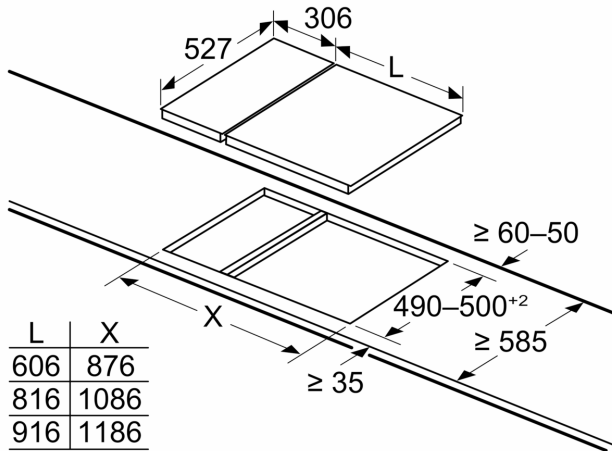

Mõõdud (mm)