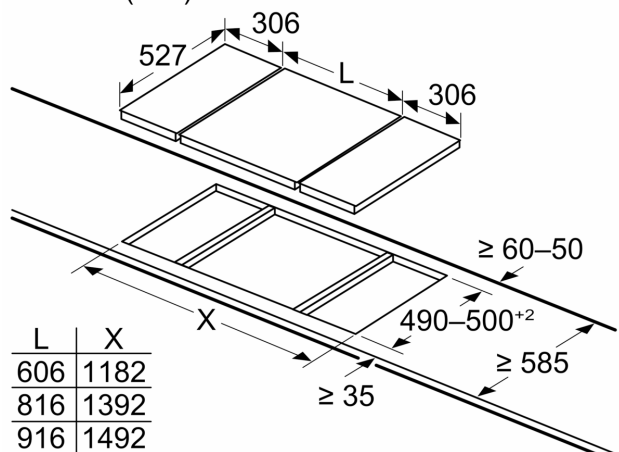

Kahe Domino seadme paigaldamisel otse pliidi kõrvale on vaja kahte paigalduskomplekti (HEZ394301)