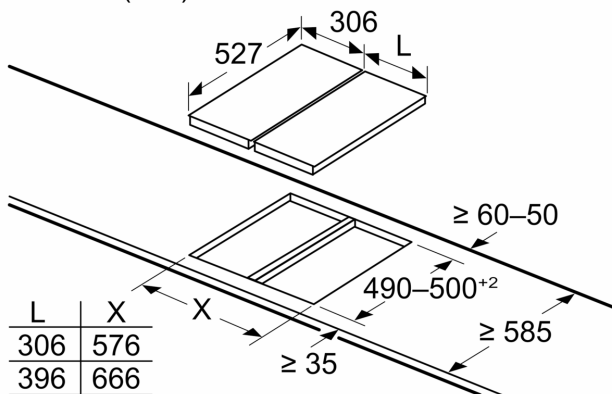

**Seeria 6, Täisulatuses toimiv
induktsioonpliidiplaat, 30 cm, Must,
terasraamiga pliidiplaat
PXX375FB1E**

Mõõdud (mm)

Kui kaks või enam elementi paigaldatakse üksteise kõrvale, on vaja ühte või mitut paigalduskomplekti (2 elementi 1 paigalduskomplekt, 3 elementi 2 paigalduskomplekti jne)