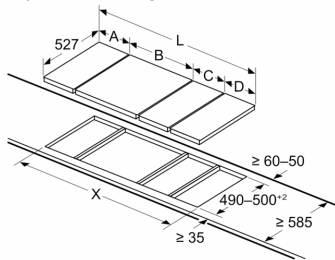

Kui kaks või enam elementi paigaldatakse üksteise kõrvale, on vaja ühte või mitut paigalduskomplekti (2 elementi 1 paigalduskomplekt, 3 elementi 2 paigalduskomplekti jne)

Mõõdud (mm)
Pilt Domino kombinatsioonivõimaluste tabeli kohta koos vastavate seadmete ja väljalõike mõõtetega

Kui kaks või enam elementi paigaldatakse üksteise kõrvale, on vaja ühte või mitut paigalduskomplekti (2 elementi 1 paigalduskomplekt, 3 elementi 2 paigalduskomplekti jne)

Väljalõike mõõtmised (X) sõltuvad kombinatsioonist (vt kombinatsioonitabelit)