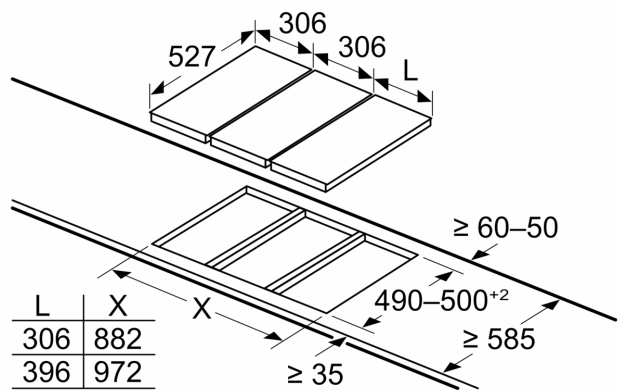

Kahe Domino seadme paigaldamisel otse pliidi kõrvale on vaja kahte paigalduskomplekti (HEZ394301)

Mõõdud (mm)