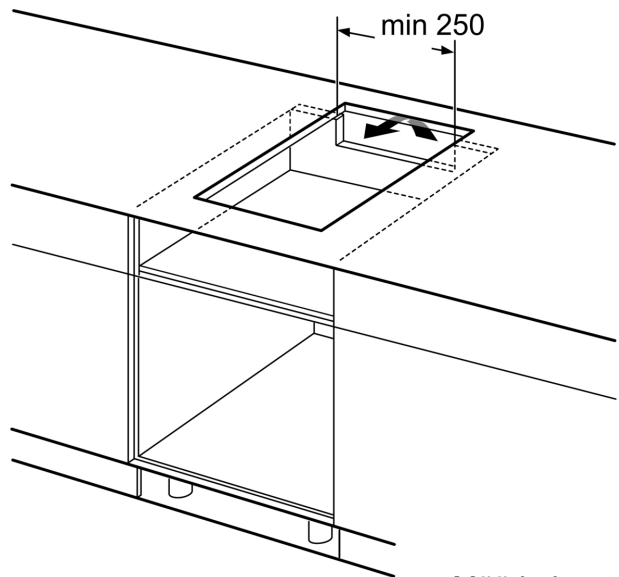

Mõõdud mm

mõõdud (mm)