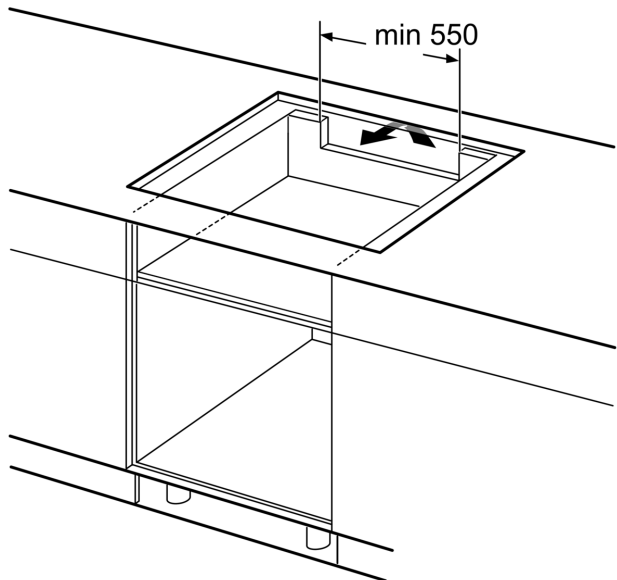

Tehnilised andmed

Tüüp: Keeduväli
 Sisseehitatud/eraldiseisev: Täisintegreeritav
 Kuumutamiskiirus: Elekter
 Üheaegselt kasutatavate asendite koguarv: 5
 Paigaldamiseks nõutav niši suurus (k x l x s): 51 x 750-750 x 490-500 mm
 Laius: 802 mm
 Toote mõõdud: 51 x 802 x 522 mm
 Pakitud toote mõõdud (k x l x s): 126 x 953 x 603 mm
 Netokaal: 14.2 kg
 Brutokaal: 17.9 kg
 Jääkkuumuse näidik: Eraldi
 Juhtpaneeli asukoht: Esikülje juhtpaneel
 Pinna põhimaterjal: Klaaskeraamika
 Pinna värv: Must
 Elektrijuhtme pikkus: 110.0 cm
 EAN-kood: 4242002871028
 Pinge: 220-240 V
 Sagedus: 50; 60 Hz

- Energiakulu näit: näitab viimase toiduvalmistamise energiatarvet

Paigaldamine

- Toote mõõtmed (K x L x S): 51 x 802 x 522 mm
- Paigaldusava mõõtmed (K x L x S) : 51 x 750 x 490–500 mm
- Tööpinna minimaalne paksus: 16 mm
- Ühendatud koormus: 7400 W
- powerManagement-funktsioon: saate vajaduse korral maksimaalset võimsust piirata (sõltub elektripaigaldise kaitsmest)
- Toitejuhe: 1.1 m, kuulub komplekti

Seeria 6, Induktsioonpliidiplaat, 80 cm, Must, raamita pliidiplaat PXV851FC1E

①
Tuulutuspilu tuleb
ette näha

Mõõtmed mm

Mõõdud mm

①
Tuulutuspilu tuleb
ette näha.

Mõõtmed, mm

- A:** Minimaalne kaugus pliidiplaadi väljalüükest seinani.
- B:** Stivise sügavus
- C:** Tööpinda ja ahju esiosa pinna vaheline kaugus peab olema 30 mm. Vt ahju ruuminõuded.