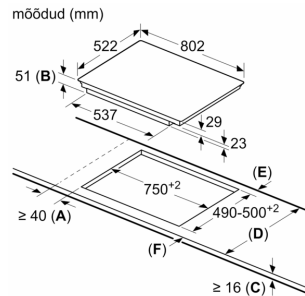

Tehnilised andmed

Tüüp: Keeduväli
 Sisseehitatud/eraldiseisev: Täisintegreeritav
 Kuumutamiskiirus: Elekter
 Üheaegselt kasutatavate asendite koguarv: 5
 Paigaldamiseks nõutav niši suurus (k x l x s): 51 x 750-750 x 490-500 mm
 Laius: 802 mm
 Toote mõõdud: 51 x 802 x 522 mm
 Pakitud toote mõõdud (k x l x s): 126 x 953 x 603 mm
 Netokaal: 14.2 kg
 Brutokaal: 17.9 kg
 Jääkkuumuse näidik: Eraldi
 Juhtpaneeli asukoht: Esikülje juhtpaneel
 Pinna põhimaterjal: Klaaskeraamika
 Pinna värv: Must
 Elektrijuhtme pikkus: 110.0 cm
 EAN-kood: 4242002871028
 Pinge: 220-240 V
 Sagedus: 50; 60 Hz

- Energiakulu näit: näitab viimase toiduvalmistamise energiatarvet

Paigaldamine

- Toote mõõtmed (K x L x S): 51 x 802 x 522 mm
- Paigaldusava mõõtmed (K x L x S) : 51 x 750 x 490–500 mm
- Tööpinna minimaalne paksus: 16 mm
- Ühendatud koormus: 7400 W
- powerManagement-funktsioon: saate vajaduse korral maksimaalset võimsust piirata (sõltub elektripaigaldise kaitsmest)
- Toitejuhe: 1.1 m, kuulub komplekti

Seeria 6, Induktsioonpliidiplaat, 80 cm, Must, raamita pliidiplaat PXV851FC1E

①
Tuulutuspilu tuleb
ette näha

Mõõtmed mm

Mõõdud mm

①
Tuulutuspilu tuleb
ette näha.

Mõõtmed, mm

- A:** Minimaalne kaugus pliidiplaadi väljalüükest seinani.
- B:** Stivise sügavus
- C:** Tööpinda ja ahju esiosa pinna vaheline kaugus peab olema 30 mm. Vt ahju ruuminõuded.