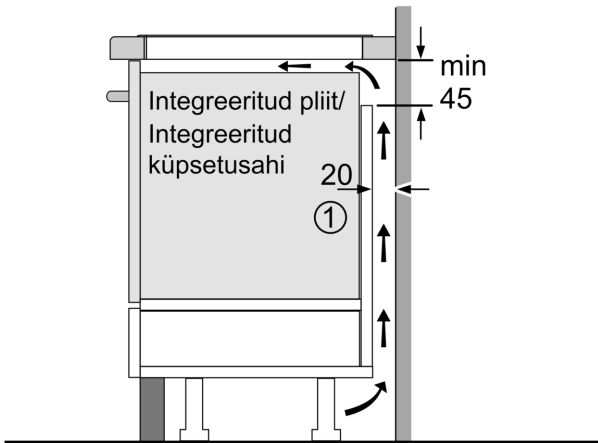

Seeria 6, Induktsioonpliidiplaat, 80 cm, Must, raamita pliidiplaat PXV851FC1E

①
Tuulutuspilu tuleb
ette näha

Mõõtmed mm