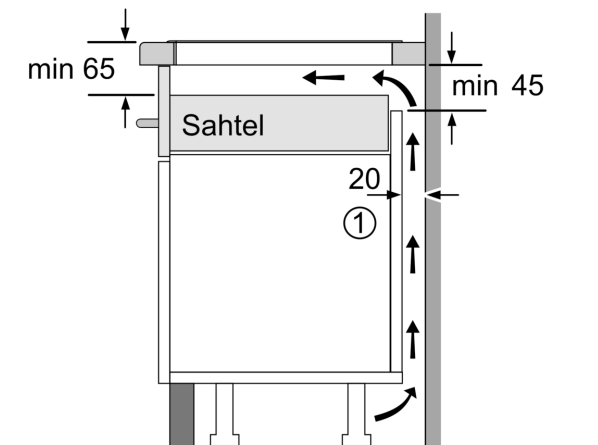

Tehnilised andmed

Tüüp: Keeduväli
 Sisseehitatud/eraldiseisev: Täisintegreeritav
 Kuumutamiskiirus: Elekter
 Üheaegselt kasutatavate asendite koguarv: 5
 Paigaldamiseks nõutav niši suurus (k x l x s): 51 x 750-750 x 490-500 mm
 Laius: 802 mm
 Toote mõõdud: 51 x 802 x 522 mm
 Pakitud toote mõõdud (k x l x s): 126 x 953 x 603 mm
 Netokaal: 14.2 kg
 Brutokaal: 17.9 kg
 Jääkkuumuse näidik: Eraldi
 Juhtpaneeli asukoht: Esikülje juhtpaneel
 Pinna põhimaterjal: Klaaskeraamika
 Pinna värv: Must
 Elektrijuhtme pikkus: 110.0 cm
 EAN-kood: 4242002871028
 Pinge: 220-240 V
 Sagedus: 50; 60 Hz

- Energiakulu näit: näitab viimase toiduvalmistamise energiatarvet

Paigaldamine

- Toote mõõtmed (K x L x S): 51 x 802 x 522 mm
- Paigaldusava mõõtmed (K x L x S) : 51 x 750 x 490–500 mm
- Tööpinna minimaalne paksus: 16 mm
- Ühendatud koormus: 7400 W
- powerManagement-funktsioon: saate vajaduse korral maksimaalset võimsust piirata (sõltub elektripaigaldise kaitsmest)
- Toitejuhe: 1.1 m, kuulub komplekti

Seeria 6, Induktsioonpliidiplaat, 80 cm, Must, raamita pliidiplaat PXV851FC1E

①
Tuulutuspilu tuleb
ette näha

Mõõtmed mm

Mõõdud mm

①
Tuulutuspilu tuleb
ette näha.

Mõõtmed, mm

- A:** Minimaalne kaugus pliidiplaadi väljalüükest seinani.
- B:** Stivise sügavus
- C:** Tööpinda ja ahju esiosa pinna vaheline kaugus peab olema 30 mm. Vt ahju ruuminõuded.

Tööpind, millesse pliidiplaat paigaldatakse, peab taluma umbes 60 kg raskust; vajaduse korral tuleb kasutada sobivaid alusraame.

D	E	F
585-600	50	≥ 35
> 600	≥ 50	≥ 50