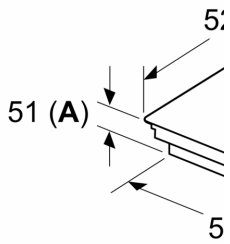

**Seeria 6, Induktsioonpliidiplaat, 80 cm, Must, raamita pliidiplaat PXV831HC1E**

Mõõdud (mm)

Mõõdud (mm)

C	D	E
585-600	50	≥ 35
> 600	≥ 50	≥ 50

**A:** Süvistatud süg