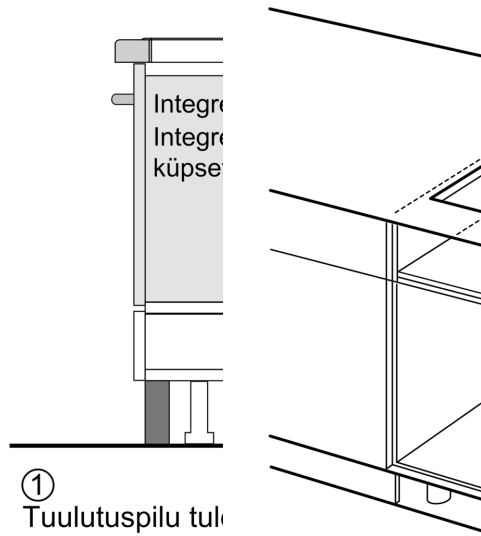

### Tehnilised andmed

Tüüp: .....	Keeduväli
Sisesehitatud/eraldiseisev: .....	Täisintegreeritav
Kuumutamismeetod: .....	Elekter
Üheaegselt kasutatavate asendite koguarv: .....	5
Paigaldamiseks nõutav niši suurus (k x l x s):	51 x 750-750 x 490-500 mm
Laius: .....	802 mm
Toote mõõdud: .....	51 x 802 x 522 mm
Pakitud toote mõõdud (k x l x s): .....	130 x 953 x 608 mm
Netokaal: .....	13.8 kg
Brutokaal: .....	17.5 kg
Jääkkuumuse näidik: .....	Eraldi
Juhtpaneeli asukoht: .....	Esikülje juhtpaneel
Pinna põhimaterjal: .....	Klaaskeraamika
Pinna värv: .....	Must
Elektrijuhtme pikkus: .....	110.0 cm
EAN-kood: .....	4242005394494
Pinge: .....	220-240 V
Sagedus: .....	50; 60 Hz

**Seeria 6, Induktsioonpliidiplaat, 80 cm, Must, raamita pliidiplaat PXV831HC1E**

Mõõdud (mm)

Mõõdud (mm)

C	D	E
585-600	50	≥ 35
> 600	≥ 50	≥ 50

**A:** Süvistatud süg