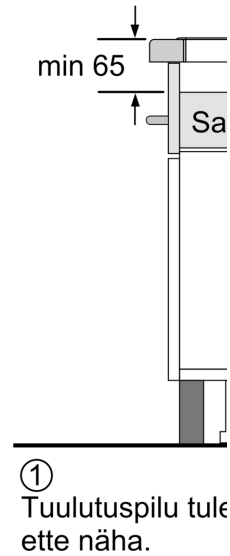

### Tehnilised andmed

Tüüp: .....	Keeduväli
Sisesehitatud/eraldiseisev: .....	Täisintegreeritav
Kuumutamismeetod: .....	Elekter
Üheaegselt kasutatavate asendite koguarv: .....	5
Paigaldamiseks nõutav niši suurus (k x l x s):	51 x 750-750 x 490-500 mm
Laius: .....	802 mm
Toote mõõdud: .....	51 x 802 x 522 mm
Pakitud toote mõõdud (k x l x s): .....	130 x 953 x 608 mm
Netokaal: .....	13.8 kg
Brutokaal: .....	17.5 kg
Jääkkuumuse näidik: .....	Eraldi
Juhtpaneeli asukoht: .....	Esikülje juhtpaneel
Pinna põhimaterjal: .....	Klaaskeraamika
Pinna värv: .....	Must
Elektrijuhtme pikkus: .....	110.0 cm
EAN-kood: .....	4242005394494
Pinge: .....	220-240 V
Sagedus: .....	50; 60 Hz

**Seeria 6, Induktsioonpliidiplaat, 80 cm, Must, raamita pliidiplaat PXV831HC1E**

Mõõdud (mm)

Mõõdud (mm)

C	D	E
585-600	50	≥ 35
> 600	≥ 50	≥ 50

**A:** Süvistatud süg