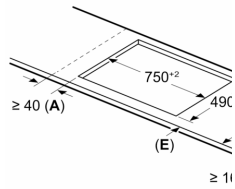

**Seeria 6, Induktsioonpliidiplaat, 80 cm, Must, raamita pliidiplaat PXV831HC1E**

Mõõdud (mm)

Mõõdud (mm)

C	D	E
585-600	50	≥ 35
> 600	≥ 50	≥ 50

**A:** Süvistatud süg