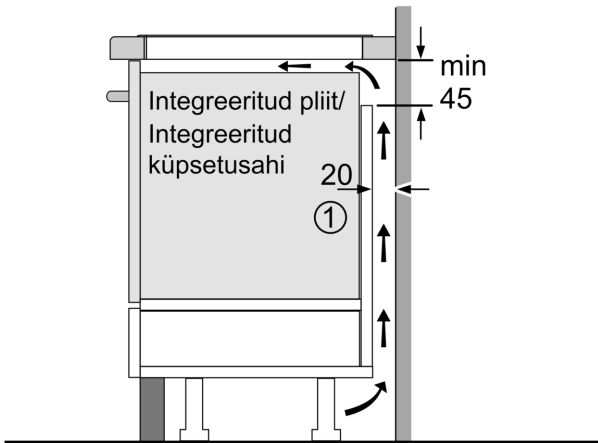

Seeria 6, Induktsioonpliidiplaat, 80 cm, Must, raamita pliidiplaat PXE851FC1E

①
Tuulutuspilu tuleb ette näha

Mõõtmed mm