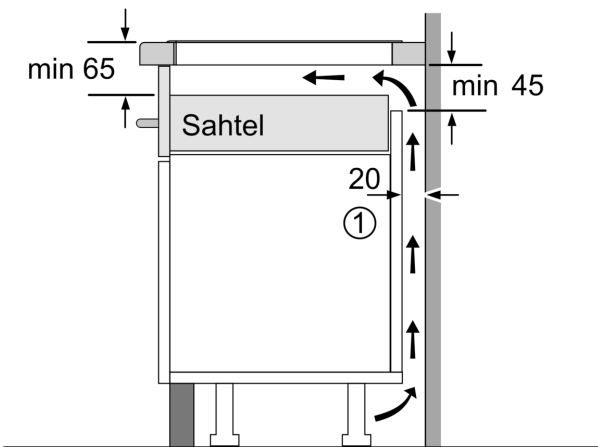

Tehnilised andmed

Tüüp: Keeduväli
 Sisseehitatud/eraldiseisev: Täisintegreeritav
 Kuumutamiskiirus: Elekter
 Üheaegselt kasutatavate asendite koguarv: 4
 Paigaldamiseks nõutav niši suurus (k x l x s): 51 x 750-750 x 490-500 mm
 Laius: 802 mm
 Toote mõõdud: 51 x 802 x 522 mm
 Pakitud toote mõõdud (k x l x s): 126 x 953 x 603 mm
 Netokaal: 13.7 kg
 Brutokaal: 17.4 kg
 Jääkkuumuse näidik: Eraldi
 Juhtpaneeli asukoht: Esikülje juhtpaneel
 Pinna põhimaterjal: Klaaskeraamika
 Pinna värv: Must
 Elektrijuhtme pikkus: 110.0 cm
 EAN-kood: 4242002854076
 Pinge: 220-240 V
 Sagedus: 60; 50 Hz

Paigaldamine

Paigaldamine

- Toote mõõtmed (K x L x S): 51 x 802 x 522 mm
- Paigaldusava mõõtmed (K x L x S) : 51 x 750 x 490–500 mm
- Tööpinna minimaalne paksus: 16 mm
- Ühendatud koormus: 7400 W
- powerManagement-funktsioon: saate vajaduse korral maksimaalset võimsust piirata (sõltub elektripaigaldise kaitsmest)
- Toitejuhe: 1.1 m, kuulub komplekti

Lisatarvikud

- 1 x tasandusliist 750–780 mm, kuulub komplekti

Seeria 6, Induktsioonpliidiplaat, 80 cm, Must, raamita pliidiplaat PXE851FC1E

①
Tuulutuspilu tuleb ette näha

Mõõtmed mm

Mõõdud mm

①
Tuulutuspilu tuleb ette näha.

Mõõtmed, mm

①
Tuulutuspilu tuleb ette näha

Mõõtmed mm

mõõdud (mm)

- A: Minimaalne kaugus pliidiplaadi väljalöökist seinani.
- B: Süvise sügavus
- C: Tööpinna ja ahju esiosa pinna vaheline kaugus peab olema 30 mm. Vt ahju ruuminõuded.