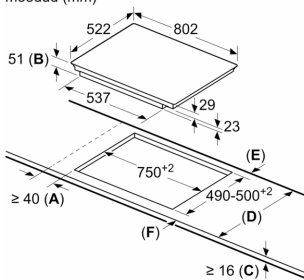

Paigaldamine

Paigaldamine

- Toote mõõtmed (K x L x S): 51 x 802 x 522 mm
- Paigaldusava mõõtmed (K x L x S) : 51 x 750 x 490–500 mm
- Tööpinna minimaalne paksus: 16 mm
- Ühendatud koormus: 7400 W
- powerManagement-funktsioon: saate vajaduse korral maksimaalset võimsust piirata (sõltub elektripaigaldise kaitsmest)
- Toitejuhe: 1.1 m, kuulub komplekti

Mõõtmed, mm

①
Tuulutuspilu tuleb ette näha

Mõõtmed mm

mõõdud (mm)

- A: Minimaalne kaugus pliidiplaadi väljalöökist seinani.
- B: Süvise sügavus
- C: Tööpinna ja ahju esiosa pinna vaheline kaugus peab olema 30 mm. Vt ahju ruuminõuded.