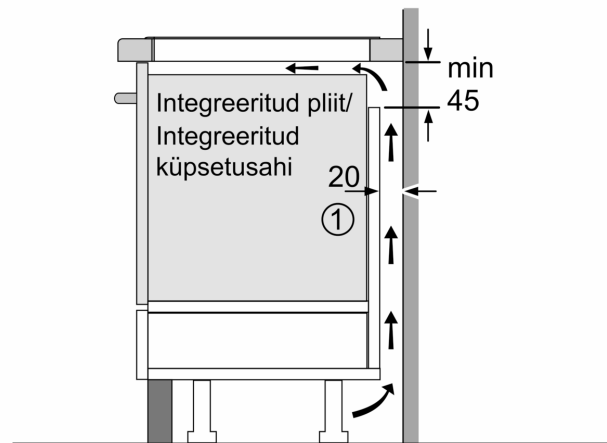

Paigaldamine

Paigaldamine

- Toote mõõtmed (K x L x S): 51 x 802 x 522 mm
- Paigaldusava mõõtmed (K x L x S) : 51 x 750 x 490–500 mm
- Tööpinna minimaalne paksus: 16 mm
- Ühendatud koormus: 7400 W
- powerManagement-funktsioon: saate vajaduse korral maksimaalset võimsust piirata (sõltub elektripaigaldise kaitsmest)
- Toitejuhe: 1.1 m, kuulub komplekti

Toiduvalmistamisabi

- 4 temperatuuriaset ja 9 automaatprogrammi: integreeritud andur reguleerib automaatselt temperatuuri, et takistada kõrvetamist

Disain

- Kaldservadega

Ohutus

- 2-astmeline jääkuumuse näit: näitab, mis keedualad on kuumad või soojad
- Lapselukk: takistab pliidiplaadi kogemata sisselülitamist
- Puhastamise kaitsefunktsioon: saate pliidiplaadile sattunud vedeliku ära pühkida, ilma et muudaksite kogemata seadeid (kõik puutenupud inaktiveeritakse 30 sekundiks)
- Kõik keedualad saab nupupuudutusega välja lülitada
- Automaatne väljalülitus: ohutuse tagamiseks lõpetatakse kuumutamise pärast eelseadistatud aja möödumist, kui selle vältel ei tehta ühtegi toimingut (kohandatav)
- Energiakulu näit: näitab viimase toiduvalmistamise energiatarvet

Lisatarvikud

- 1 x tasandusliist 750–780 mm, kuulub komplekti

Seeria 6, Induktsioonpliidiplaat, 80 cm, Must, raamita pliidiplaat PXE851FC1E

①
Tuulutuspilu tuleb ette näha

Mõõtmed mm

Mõõdud mm

①
Tuulutuspilu tuleb ette näha.

Mõõtmed, mm

①
Tuulutuspilu tuleb ette näha

Mõõtmed mm

mõõdud (mm)

- A: Minimaalne kaugus pliidiplaadi väljalöökist seinani.
- B: Süvise sügavus
- C: Tööpinna ja ahju esiosa pinna vaheline kaugus peab olema 30 mm. Vt ahju ruuminõuded.