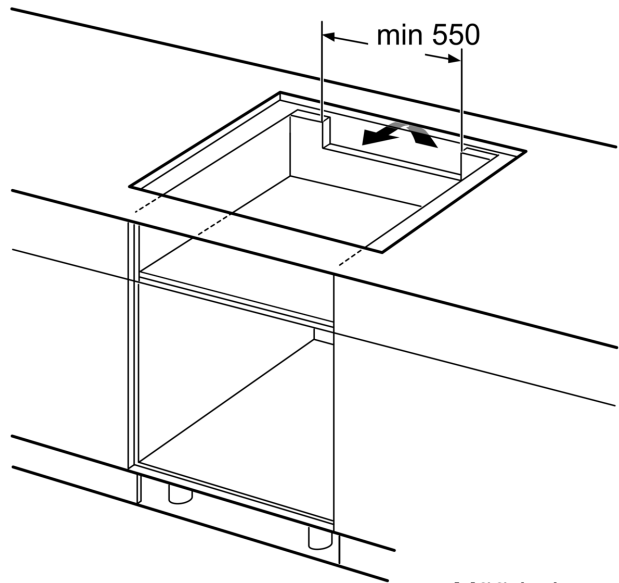

Seeria 6, Induktsioonpliidiplaat, 80 cm, Must, raamita pliidiplaat PXE851FC1E

①
Tuulutuspilu tuleb ette näha

Mõõtmed mm

Mõõdud mm

①
Tuulutuspilu tuleb ette näha.

Mõõtmed, mm

①
Tuulutuspilu tuleb ette näha

Mõõtmed mm

mõõdud (mm)

- A: Minimaalne kaugus pliidiplaadi väljalöökist seinani.
- B: Süvise sügavus
- C: Tööpinna ja ahju esiosa pinna vaheline kaugus peab olema 30 mm. Vt ahju ruuminõuded.

Tööpind, millesse pliidiplaat paigaldatakse, peab taluma umbes 60 kg raskust; vajaduse korral tuleb kasutada sobivaid alusraame.

	D	E	F
585-600	50	≥ 35	
> 600	≥ 50	≥ 50