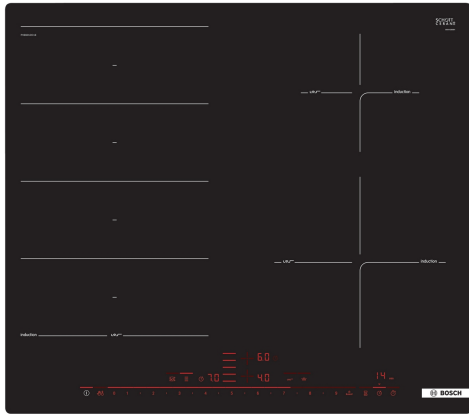

Seeria 8, Induktsioonpliidiplaat, 60 cm, tasapinnaline paigaldus PXE601DC1E

Valikulised tarvikud

HEZ32WA00 Wireless food thermometer
 HEZ390522 Küpsetusplaat
 HEZ9CF240 :
 HEZ9CF280 :
 HEZ9FF010 :
 HEZ9FF030 :
 HEZ9FF040 :
 HEZ9SE040 :
 HEZ9SE060 :
 HEZ9TY010 :

Tehnilised andmed

Tüüp: Keeduväli
 Sisseehitatud/eraldiseisev: Täisintegreeritav
 Kuumutamiskiirus: Elekter
 Üheaegselt kasutatavate asendite koguarv: 4
 Laius: 572 mm
 Toote mõõdud: 56x572x512 mm
 Pakitud toote mõõdud (k x l x s): 126x753x603 mm
 Netokaal: 14.1 kg
 Brutokaal: 15.3 kg
 Jääkkuumuse näidik: Eraldi
 Juhtpaneeli asukoht: Esikülje juhtpaneel
 Pinna põhimaterjal: Klaaskeraamika
 Pinna värv: Must
 Elektrijuhtme pikkus: 110 cm
 EAN-kood: 4242002915814
 Pinge: 220-240 V
 Sagedus: 60; 50 Hz

Paindlikud keedualad

- FlexInduction: saate kasutada 40 cm pikkusel alal mis tahes kuju ja suurusega nõusid
- Vasak eesmine keeduala: 240, 190 mm, 2.2 kW (max võimsus 3.7 kW)
- Vasak tagumine keeduala: 240, 190 mm, 2.2 kW (max võimsus 3.7 kW)
- Parema tagumine keeduala: 145 mm, 1.4 kW (max võimsus 2.2 kW)
- Parema eesmine keeduala: 210 mm, 2.2 kW (max võimsus 3.7 kW)