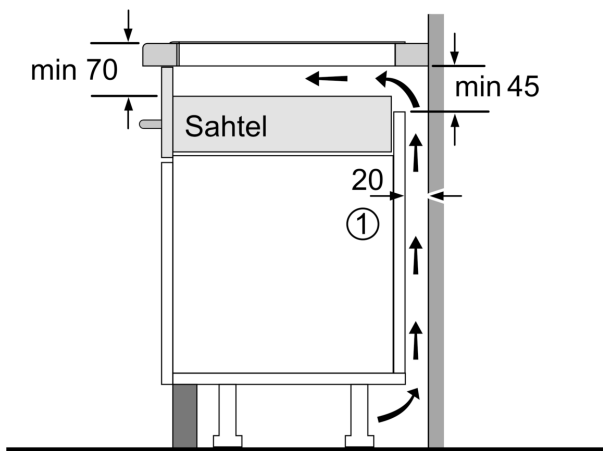

Tüüp: Keeduväli
 Sisesehitatud/eraldiseisev: Täisintegreeritav
 Kuumutamiskiirus: Elekter
 Üheaegselt kasutatavate asendite koguarv: 4
 Laius: 572 mm
 Toote mõõdud: 56x572x512 mm
 Pakitud toote mõõdud (k x l x s): 126 x 753 x 603 mm
 Netokaal: 13.1 kg
 Brutokaal: 15.3 kg
 Jääkkuumuse näidik: Eraldi
 Juhtpaneeli asukoht: Esikülje juhtpaneel
 Pinna põhimaterjal: Klaaskeraamika
 Pinna värv: Must
 Elektrijuhtme pikkus: 110.0 cm
 EAN-kood: 4242002915814
 Pinge: 220-240 V
 Sagedus: 60; 50 Hz

Paigaldamine

- Toote mõõtmed (K x L x S): 56 x 572 x 512 mm
- Niši suurus paigaldamiseks (K x L x S): 56 x 576 x 516 mm
- Tööpinna minimaalne paksus: 16 mm
- Ühendatud koormus: 7400 W W
- powerManagement-funktsioon: saate vajaduse korral maksimaalset võimsust piirata (sõltub elektripaigaldise kaitsmest)
- Toitejuhe: 1.1 m, kuulub komplekti
- Paigaldamiseks kivist, graniidist või sünteetilisest materjalist tööpinda. Teiste tööpinnamaterjalide puhul on vaja küsida sobivust tööpinna tootjalt.

Seeria 8, Induktsioonpliidiplaat, 60 cm, Must, tasapinnaline paigaldus PXE601DC1E

①
Tuulutuspilu tuleb ette näha

Mõõtmed mm

Mõõdud mm

* Minimaalne kaugus pliidiplaadi väljalõikest seinani
 ** Sügavus
 *** Koos alla paigaldatud küpsetusahjuga min 30, vajadusel rohkem; vaadake nõudeid küpsetusahjule

Mõõdud (mm)

①
Tuulutuspilu tuleb ette näha

Mõõtmed mm

①
Tuulutuspilu tuleb
ette näha.

Mõõdud (mm)