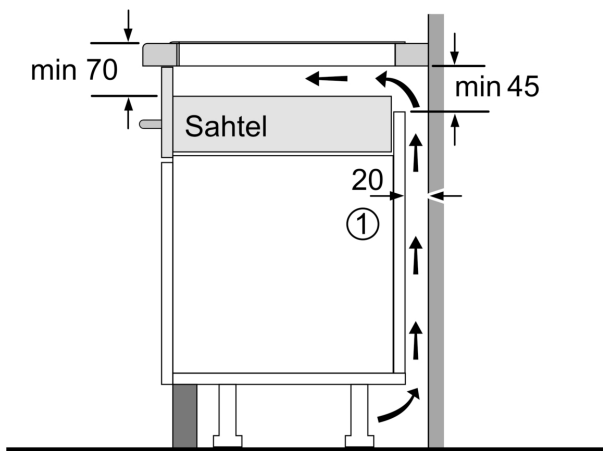

Tehnilised andmed

Tüüp: Keeduväli
 Sisseehitatud/eraldiseisev: Täisintegreeritav
 Kuumutamiskiirus: Elekter
 Üheaegselt kasutatavate asendite koguarv: 4
 Laius: 572 mm
 Toote mõõdud: 56x572x512 mm
 Pakitud toote mõõdud (k x l x s): 126x753x603 mm
 Netokaal: 14.1 kg
 Brutokaal: 15.3 kg
 Jääkkuumuse näidik: Eraldi
 Juhtpaneeli asukoht: Esikülje juhtpaneel
 Pinna põhimaterjal: Klaaskeraamika
 Pinna värv: Must
 Elektrijuhtme pikkus: 110 cm
 EAN-kood: 4242002915814
 Pinge: 220-240 V
 Sagedus: 60; 50 Hz

Toiduvalmistamisabi

- 5 temperatuuriseadistusega PerfectFry: integreeritud andur reguleerib automaatselt temperatuuri, et takistada kõrvetamist

Disain

- planoDesign

Ohutus

- 2-astmeline jääkkuumuse näit: näitab, mis keedualad on kuumad või soojad
- Lapselukk: takistab pliidiplaadi kogemata sisselülitamist

Paigaldamine

- Toote mõõtmed (K x L x S): 56 x 572 x 512 mm
- Niši suurus paigaldamiseks (K x L x S): 56 x 576 x 516 mm
- Tööpinna minimaalne paksus: 16 mm
- Ühendatud koormus: 7400 W W
- powerManagement-funktsioon: saate vajaduse korral maksimaalset võimsust piirata (sõltub elektripaigaldise kaitsmest)
- Toitejuhe: 1.1 m, kuulub komplekti
- Paigaldamiseks kivist, graniidist või sünteetilisest materjalist tööpinda. Teiste tööpinnamaterjalide puhul on vaja küsida sobivust tööpinna tootjalt.