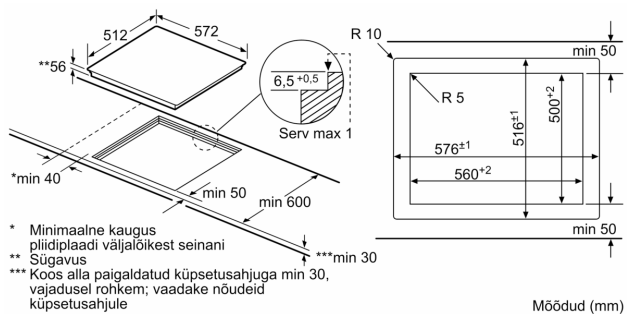

Tüüp: Keeduväli
 Sisesehitatud/eraldiseisev: Täisintegreeritav
 Kuumutamiskiirus: Elekter
 Üheaegselt kasutatavate asendite koguarv: 4
 Laius: 572 mm
 Toote mõõdud: 56x572x512 mm
 Pakitud toote mõõdud (k x l x s): 126 x 753 x 603 mm
 Netokaal: 13.1 kg
 Brutokaal: 15.3 kg
 Jääkkuumuse näidik: Eraldi
 Juhtpaneeli asukoht: Esikülje juhtpaneel
 Pinna põhimaterjal: Klaaskeraamika
 Pinna värv: Must
 Elektrijuhtme pikkus: 110.0 cm
 EAN-kood: 4242002915814
 Pinge: 220-240 V
 Sagedus: 60; 50 Hz

Paigaldamine

- Toote mõõtmed (K x L x S): 56 x 572 x 512 mm
- Niši suurus paigaldamiseks (K x L x S): 56 x 576 x 516 mm
- Tööpinna minimaalne paksus: 16 mm
- Ühendatud koormus: 7400 W W
- powerManagement-funktsioon: saate vajaduse korral maksimaalset võimsust piirata (sõltub elektripaigaldise kaitsmest)
- Toitejuhe: 1.1 m, kuulub komplekti
- Paigaldamiseks kivist, graniidist või sünteetilisest materjalist tööpinda. Teiste tööpinnamaterjalide puhul on vaja küsida sobivust tööpinna tootjalt.

Seeria 8, Induktsioonpliidiplaat, 60 cm, Must, tasapinnaline paigaldus PXE601DC1E

①
Tuulutuspilu tuleb ette näha

Mõõtmed mm

Mõõdud mm

* Minimaalne kaugus pliidiplaadi väljalõikest seinani
 ** Sügavus
 *** Koos alla paigaldatud küpsetusahjuga min 30, vajadusel rohkem; vaadake nõudeid küpsetusahjule

Mõõdud (mm)

①
Tuulutuspilu tuleb ette näha

Mõõtmed mm

①
Tuulutuspilu tuleb
ette näha.

Mõõdud (mm)