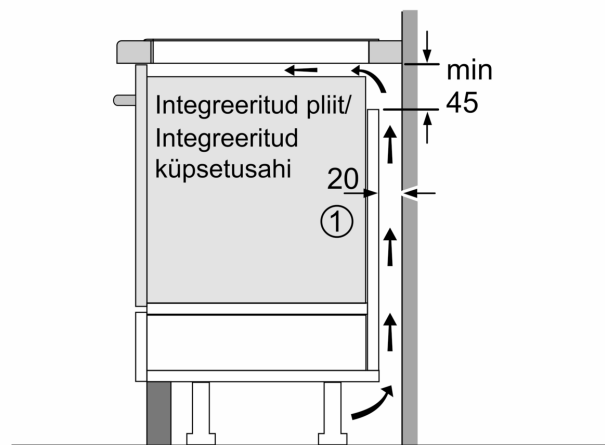

Paigaldamine

- Toote mõõtmed (K x L x S): 56 x 572 x 512 mm
- Niši suurus paigaldamiseks (K x L x S): 56 x 576 x 516 mm
- Tööpinna minimaalne paksus: 16 mm
- Ühendatud koormus: 7400 W W
- powerManagement-funktsioon: saate vajaduse korral maksimaalset võimsust piirata (sõltub elektripaigaldise kaitsmest)
- Toitejuhe: 1.1 m, kuulub komplekti
- Paigaldamiseks kivist, graniidist või sünteetilisest materjalist tööpinda. Teiste tööpinnamaterjalide puhul on vaja küsida sobivust tööpinna tootjalt.

Seeria 8, Induktsioonpliidiplaat, 60 cm, Must, tasapinnaline paigaldus PXE601DC1E

①
Tuulutuspilu tuleb ette näha

Mõõtmed mm

Mõõdud mm

* Minimaalne kaugus pliidiplaadi väljalõikest seinani
 ** Sügavus
 *** Koos alla paigaldatud küpsetusahjuga min 30, vajadusel rohkem; vaadake nõudeid küpsetusahjule

Mõõdud (mm)

①
Tuulutuspilu tuleb ette näha

Mõõtmed mm

①
Tuulutuspilu tuleb
ette näha.

Mõõdud (mm)