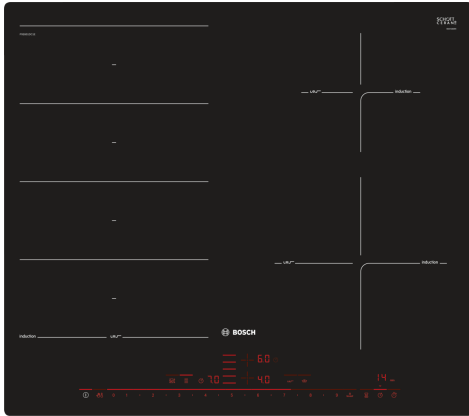

Seeria 8, Induktsioonpliidiplaat, 60 cm, Must, tasapinnaline paigaldus PXE601DC1E

HEZ32WA00 :, HEZ390011 :, HEZ390012 :, HEZ390090 Vokkpann induktsioonpliidile, HEZ390210 Pann, läbimõõt 15 cm, HEZ390512 :, HEZ390522 Küpsetusplaat, HEZ9CF240 :, HEZ9CF280 :, HEZ9ES100 :, HEZ9FE280 :, HEZ9FF010 :, HEZ9FF030 :, HEZ9FF040 :, HEZ9SE040 :, HEZ9SE060 :, HEZ9TY010 :, HZ390011 Induktsioonrõster

Tüüp: Keeduväli
 Sisesehitatud/eraldiseisev: Täisintegreeritav
 Kuumutamiskiirus: Elekter
 Üheaegselt kasutatavate asendite koguarv: 4
 Laius: 572 mm
 Toote mõõdud: 56x572x512 mm
 Pakitud toote mõõdud (k x l x s): 126 x 753 x 603 mm
 Netokaal: 13.1 kg
 Brutokaal: 15.3 kg
 Jääkkuumuse näidik: Eraldi
 Juhtpaneeli asukoht: Esikülje juhtpaneel
 Pinna põhimaterjal: Klaaskeraamika
 Pinna värv: Must
 Elektrijuhtme pikkus: 110.0 cm
 EAN-kood: 4242002915814
 Pinge: 220-240 V
 Sagedus: 60; 50 Hz

Paindlikud keedualad

- FlexInduction: saate kasutada 40 cm pikkusel alal mis tahes kuju ja suurusega nõusid
- Vasak eesmine keeduala: 240, 190 mm, 2.2 kW (max võimsus 3.7 kW)
- Vasak tagumine keeduala: 240, 190 mm, 2.2 kW (max võimsus 3.7 kW)
- Parema tagumine keeduala: 145 mm, 1.4 kW (max võimsus 2.2 kW)
- Parema eesmine keeduala: 210 mm, 2.2 kW (max võimsus 3.7 kW)