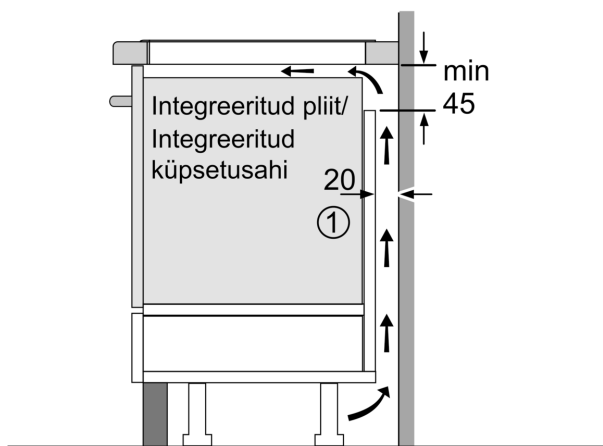

Seeria 8, Induktsioonpliidiplaat, 60 cm, Must, tasapinnaline paigaldus PXE601DC1E

①
Tuulutuspilu tuleb ette näha

Mõõtmed mm