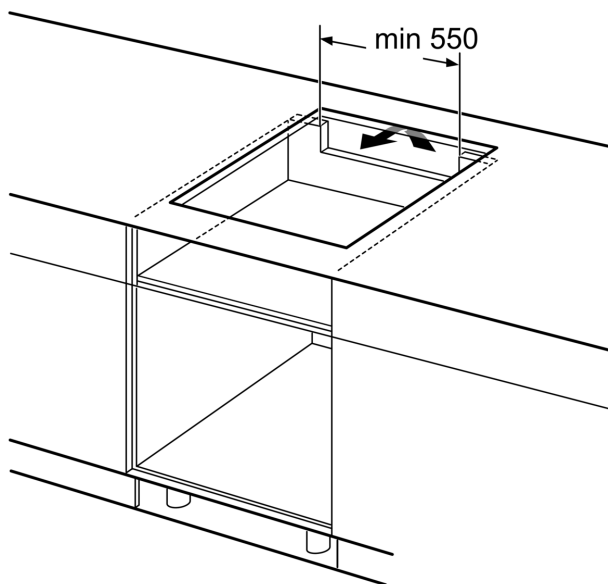

Seeria 8, Induktsioonpliidiplaat, 60 cm, Must, tasapinnaline paigaldus PXE601DC1E

①
Tuulutuspilu tuleb ette näha

Mõõtmed mm

Mõõdud mm

* Minimaalne kaugus pliidiplaadi väljalõikest seinani
** Sügavus
*** Koos alla paigaldatud küpsetusahjuga min 30, vajadusel rohkem; vaadake nõudeid küpsetusahjule

Mõõdud (mm)

①
Tuulutuspilu tuleb ette näha

Mõõtmed mm