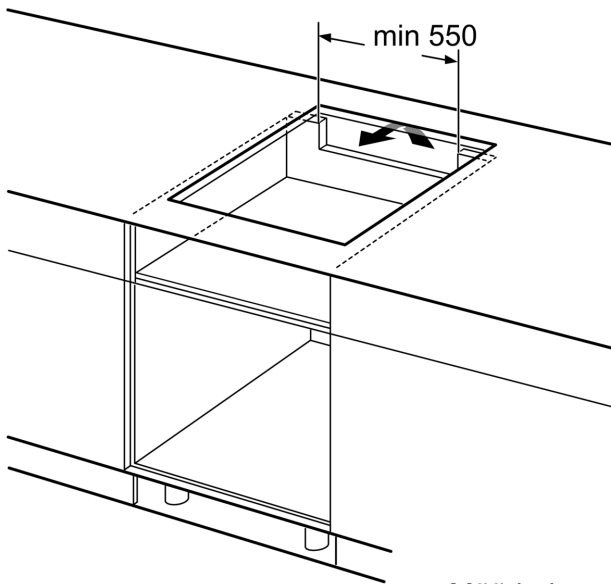

Tehnilised andmed

Tüüp:	Keeduväli
Sisesehitatud/eraldiseisev:	Täisintegreeritav
Kuumutamismeetod:	Elekter
Üheaegselt kasutatavate asendite koguarv:	4
Paigaldamiseks nõutav niši suurus (k x l x s):	51 x 560-560 x 490-500 mm
Laius:	710 mm
Toote mõõdud:	51 x 710 x 527 mm
Pakitud toote mõõdud (k x l x s):	126 x 953 x 608 mm
Netokaal:	9.8 kg
Brutokaal:	13.5 kg
Jääkkuumuse näidik:	Eraldi
Juhtpaneeli asukoht:	Esikülje juhtpaneel
Pinna põhimaterjal:	Klaaskeraamika
Pinna värv:	Must, roostevaba teras
Raami värv:	roostevaba teras
Elektrijuhtme pikkus:	110.0 cm
EAN-kood:	4242005088768
Pinge:	220-240 V
Sagedus:	50; 60 Hz

- ei tehta ühtegi toimingut (kohandatav)

- Energiakulu näit: näitab viimase toiduvalmistamise energiatarvet

Paigaldamine

- Toote mõõtmed (K x L x S): 51 x 710 x 527 mm
- Paigaldusava mõõtmed (K x L x S) : 51 x 560 x 490–500 mm
- Tööpinna minimaalne paksus: 16 mm
- Ühendatud koormus: 6900 W
- powerManagement-funktsioon: saate vajaduse korral maksimaalset võimsust piirata (sõltub elektripaigaldise kaitsmest)
- Toitejuhe: 1.1 m, kuulub komplekti

Seeria 6, Induktsioonpliidiplaat, 70 cm, Must, terasraamiga pliidiplaat PVS775FC5E

①
Tuulutuspilu tuleb ette näha

Mõõtmed mm

Mõõdud mm

- A: Minimaalne kaugus pliidiplaadi väljalõikest seinani.
- B: Süvise sügavus.
- C: Tööpinna ja ahju esiosa pinna vaheline kaugus peab olema 30 mm. Vt ahju ruuminõuded.