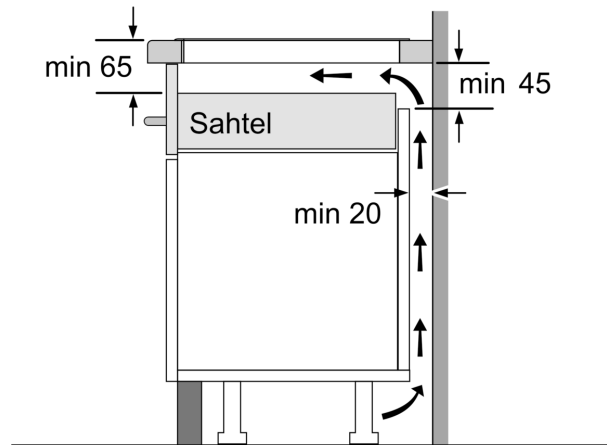

Tehnilised andmed

Tüüp:	Keeduväli
Sisesehitatud/eraldiseisev:	Täisintegreeritav
Kuumutamismeetod:	Elekter
Üheaegselt kasutatavate asendite koguarv:	4
Paigaldamiseks nõutav niši suurus (k x l x s):	51 x 560-560 x 490-500 mm
Laius:	710 mm
Toote mõõdud:	51 x 710 x 527 mm
Pakitud toote mõõdud (k x l x s):	126 x 953 x 608 mm
Netokaal:	9.8 kg
Brutokaal:	13.5 kg
Jääkkuumuse näidik:	Eraldi
Juhtpaneeli asukoht:	Esikülje juhtpaneel
Pinna põhimaterjal:	Klaaskeraamika
Pinna värv:	Must, roostevaba teras
Raami värv:	roostevaba teras
Elektrijuhtme pikkus:	110.0 cm
EAN-kood:	4242005088768
Pinge:	220-240 V
Sagedus:	50; 60 Hz

- ei tehta ühtegi toimingut (kohandatav)

- Energiakulu näit: näitab viimase toiduvalmistamise energiatarvet

Paigaldamine

- Toote mõõtmed (K x L x S): 51 x 710 x 527 mm
- Paigaldusava mõõtmed (K x L x S) : 51 x 560 x 490–500 mm
- Tööpinna minimaalne paksus: 16 mm
- Ühendatud koormus: 6900 W
- powerManagement-funktsioon: saate vajaduse korral maksimaalset võimsust piirata (sõltub elektripaigaldise kaitsmest)
- Toitejuhe: 1.1 m, kuulub komplekti

Seeria 6, Induktsioonpliidiplaat, 70 cm, Must, terasraamiga pliidiplaat PVS775FC5E

①
Tuulutuspilu tuleb ette näha

Mõõtmed mm

Mõõdud mm

- A: Minimaalne kaugus pliidiplaadi väljalõikest seinani.
- B: Süvise sügavus.
- C: Tööpinna ja ahju esiosa pinna vaheline kaugus peab olema 30 mm. Vt ahju ruuminõuded.

Tööpind, millesse pliidiplaat paigaldatakse, peab taluma umbes 60 kg raskust; vajaduse korral tuleb kasutada sobivaid alusraame.

D	E	F
585-600	50	≥ 35
> 600	≥ 50	≥ 50

Mõõdud mm