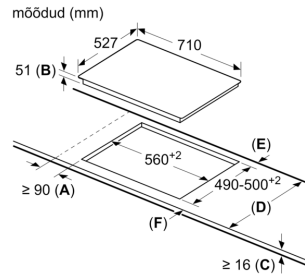

Tehnilised andmed

Tüüp:	Keeduväli
Sisesehitatud/eraldiseisev:	Täisintegreeritav
Kuumutamismeetod:	Elekter
Üheaegselt kasutatavate asendite koguarv:	4
Paigaldamiseks nõutav niši suurus (k x l x s):	51 x 560-560 x 490-500 mm
Laius:	710 mm
Toote mõõdud:	51 x 710 x 527 mm
Pakitud toote mõõdud (k x l x s):	126 x 953 x 608 mm
Netokaal:	9.8 kg
Brutokaal:	13.5 kg
Jääkkuumuse näidik:	Eraldi
Juhtpaneeli asukoht:	Esikülje juhtpaneel
Pinna põhimaterjal:	Klaaskeraamika
Pinna värv:	Must, roostevaba teras
Raami värv:	roostevaba teras
Elektrijuhtme pikkus:	110.0 cm
EAN-kood:	4242005088768
Pinge:	220-240 V
Sagedus:	50; 60 Hz

- ei tehta ühtegi toimingut (kohandatav)

- Energiakulu näit: näitab viimase toiduvalmistamise energiatarvet

Paigaldamine

- Toote mõõtmed (K x L x S): 51 x 710 x 527 mm
- Paigaldusava mõõtmed (K x L x S) : 51 x 560 x 490–500 mm
- Tööpinna minimaalne paksus: 16 mm
- Ühendatud koormus: 6900 W
- powerManagement-funktsioon: saate vajaduse korral maksimaalset võimsust piirata (sõltub elektripaigaldise kaitsmest)
- Toitejuhe: 1.1 m, kuulub komplekti

Seeria 6, Induktsioonpliidiplaat, 70 cm, Must, terasraamiga pliidiplaat PVS775FC5E

①
Tuulutuspilu tuleb ette näha

Mõõtmed mm

Mõõdud mm

- A: Minimaalne kaugus pliidiplaadi väljalõikest seinani.
- B: Süvise sügavus.
- C: Tööpinna ja ahju esiosa pinna vaheline kaugus peab olema 30 mm. Vt ahju ruuminõuded.

Tööpind, millesse pliidiplaat paigaldatakse, peab taluma umbes 60 kg raskust; vajaduse korral tuleb kasutada sobivaid alusraame.

D	E	F
585-600	50	≥ 35
> 600	≥ 50	≥ 50

Mõõdud mm