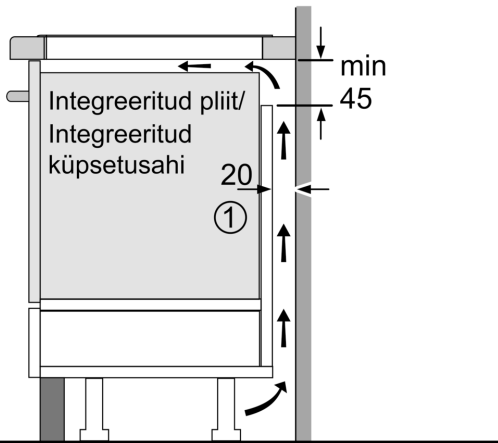

Tehnilised andmed

Tüüp:	Keeduväli
Sisesehitatud/eraldiseisev:	Täisintegreeritav
Kuumutamismeetod:	Elekter
Üheaegselt kasutatavate asendite koguarv:	4
Paigaldamiseks nõutav niši suurus (k x l x s):	51 x 560-560 x 490-500 mm
Laius:	710 mm
Toote mõõdud:	51 x 710 x 527 mm
Pakitud toote mõõdud (k x l x s):	126 x 953 x 608 mm
Netokaal:	9.8 kg
Brutokaal:	13.5 kg
Jääkkuumuse näidik:	Eraldi
Juhtpaneeli asukoht:	Esikülje juhtpaneel
Pinna põhimaterjal:	Klaaskeraamika
Pinna värv:	Must, roostevaba teras
Raami värv:	roostevaba teras
Elektrijuhtme pikkus:	110.0 cm
EAN-kood:	4242005088768
Pinge:	220-240 V
Sagedus:	50; 60 Hz

Ohutus

- 2-astmeline jääkkuumuse näit: näitab, mis keedualad on kuumad või soojad
- Lapselukk: takistab pliidiplaadi kogemata sisselülitamist
- Puhastamise kaitsefunktsioon: saate pliidiplaadile sattunud vedeliku ära pühkida, ilma et muudaksite kogemata seadeid (kõik puutenupud inaktiveeritakse 30 sekundiks)
- Kõik keedualad saab nupupuudutusega välja lülitada
- Automaatne väljalülitus: ohutuse tagamiseks lõpetatakse kuumutamise pärast eelseadistatud aja möödumist, kui selle vältel

- ei tehta ühtegi toimingut (kohandatav)

- Energiakulu näit: näitab viimase toiduvalmistamise energiatarvet

Paigaldamine

- Toote mõõtmed (K x L x S): 51 x 710 x 527 mm
- Paigaldusava mõõtmed (K x L x S) : 51 x 560 x 490–500 mm
- Tööpinna minimaalne paksus: 16 mm
- Ühendatud koormus: 6900 W
- powerManagement-funktsioon: saate vajaduse korral maksimaalset võimsust piirata (sõltub elektripaigaldise kaitsmest)
- Toitejuhe: 1.1 m, kuulub komplekti

Seeria 6, Induktsioonpliidiplaat, 70 cm, Must, terasraamiga pliidiplaat PVS775FC5E

①
Tuulutuspilu tuleb ette näha

Mõõtmed mm

Mõõdud mm

- A: Minimaalne kaugus pliidiplaadi väljalõikest seinani.
- B: Süvise sügavus.
- C: Tööpinna ja ahju esiosa pinna vaheline kaugus peab olema 30 mm. Vt ahju ruuminõuded.