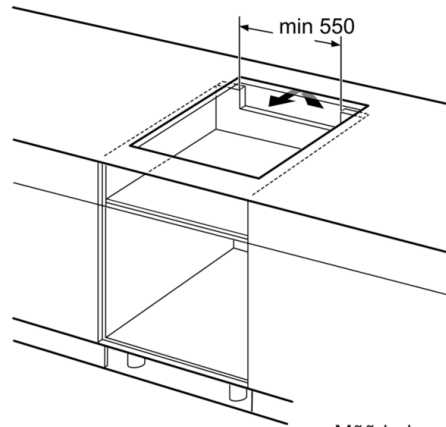

**Tehnilised andmed**

Tüüp :	Keeduväli
Ehitustüüp :	Sisseehitatud
Sisendenergia :	Elektriline
Üheaegselt kasutatavate asendite koguarv :	4
Paigaldamiseks nõutav niši suurus (k x l x s) :	51 x 560-560 x 490-500
Toote laius (mm) :	592
Toote mõõdud (mm) :	51 x 592 x 522
Pakitud toote mõõdud (k x l x s) (mm) :	126 x 753 x 603
Netokaal (kg) :	12,291
Brutokaal (kg) :	13,5
Jääkkuumuse näidik :	Eraldi
Juhtpaneeli asukoht :	paremal
Pinna põhimaterjal :	Klaaskeraamika
Pinna värv :	must
Kinnitusertifikaadid :	AENOR, CE
Elektrijuhtme pikkus (cm) :	110
EAN-kood :	4242002848655
Elektriühenduse nimivõimsus (W) :	6900
Pinge (V) :	220-240
Sagedus (Hz) :	50; 60

### **Keskkond ja turvalisus**

- Igal keeduväljal 2-astmeline jääkkuumuse näit

## Serie | 4, Induktsioonpliidiplaat, 60 cm, PVS611BB1E

①  
Tuulutuspilu tuleb ette näha

Mõõtmed mm

Mõõdud mm

Mõõdud mm

- A:** Minimaalne kaugus pliidiplaadi väljalõikest seinani  
**B:** Sügavus  
**C:** Selle alla paigaldatud küpsetusahjuga min 30, võimaluse korral rohkem; vaata küpsetusahjude ruumivajadust.