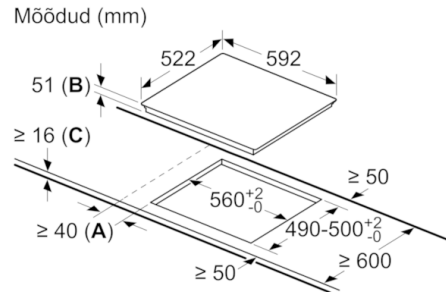

**Tehnilised andmed**

Tüüp :	Keeduväli
Ehitustüüp :	Sisseehitatud
Sisendenergia :	Elektriline
Üheaegselt kasutatavate asendite koguarv :	4
Paigaldamiseks nõutav niši suurus (k x l x s) :	51 x 560-560 x 490-500
Toote laius (mm) :	592
Toote mõõdud (mm) :	51 x 592 x 522
Pakitud toote mõõdud (k x l x s) (mm) :	126 x 753 x 603
Netokaal (kg) :	12,291
Brutokaal (kg) :	13,5
Jääkkuumuse näidik :	Eraldi
Juhtpaneeli asukoht :	paremal
Pinna põhimaterjal :	Klaaskeraamika
Pinna värv :	must
Kinnitusertifikaadid :	AENOR, CE
Elektrijuhtme pikkus (cm) :	110
EAN-kood :	4242002848655
Elektriühenduse nimivõimsus (W) :	6900
Pinge (V) :	220-240
Sagedus (Hz) :	50; 60

### **Keskkond ja turvalisus**

- Igal keeduväljal 2-astmeline jääkkuumuse näit

## Serie | 4, Induktsioonpliidiplaat, 60 cm, PVS611BB1E

①  
Tuulutuspilu tuleb ette näha

Mõõtmed mm

Mõõdud mm

Mõõdud mm

- A:** Minimaalne kaugus pliidiplaadi väljalõikest seinani  
**B:** Sügavus  
**C:** Selle alla paigaldatud küpsetusahjuga min 30, võimaluse korral rohkem; vaata küpsetusahjude ruumivajadust.