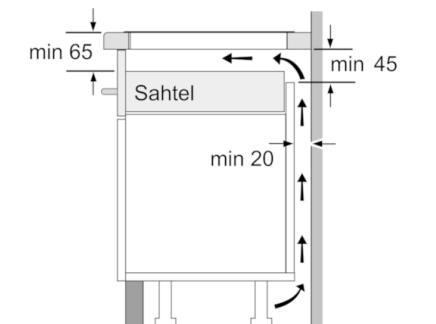

**Tehnilised andmed**

Tüüp :	Keeduväli
Ehitustüüp :	Sisseehitatud
Sisendenergia :	Elektriline
Üheaegselt kasutatavate asendite koguarv :	4
Paigaldamiseks nõutav niši suurus (k x l x s) :	51 x 560-560 x 490-500
Toote laius (mm) :	592
Toote mõõdud (mm) :	51 x 592 x 522
Pakitud toote mõõdud (k x l x s) (mm) :	126 x 753 x 603
Netokaal (kg) :	12,291
Brutokaal (kg) :	13,5
Jääkkuumuse näidik :	Eraldi
Juhtpaneeli asukoht :	paremal
Pinna põhimaterjal :	Klaaskeraamika
Pinna värv :	must
Kinnitusertifikaadid :	AENOR, CE
Elektrijuhtme pikkus (cm) :	110
EAN-kood :	4242002848655
Elektriühenduse nimivõimsus (W) :	6900
Pinge (V) :	220-240
Sagedus (Hz) :	50; 60

### **Keskkond ja turvalisus**

- Igal keeduväljal 2-astmeline jääkkuumuse näit

## Serie | 4, Induktsioonpliidiplaat, 60 cm, PVS611BB1E

①  
Tuulutuspilu tuleb ette näha

Mõõtmed mm

Mõõdud mm

Mõõdud mm

- A:** Minimaalne kaugus pliidiplaadi väljalõikest seinani  
**B:** Sügavus  
**C:** Selle alla paigaldatud küpsetusahjuga min 30, võimaluse korral rohkem; vaata küpsetusahjude ruumivajadust.