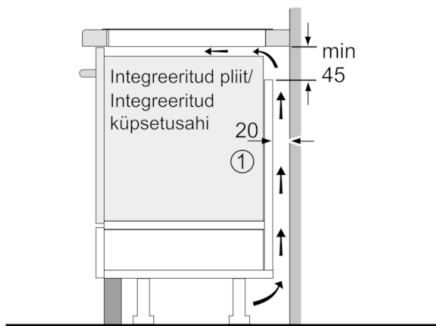

Serie | 4, Induktsioonpliidiplaat, 60 cm, PVS611BB1E

①
Tuulutuspilu tuleb ette näha

Mõõtmed mm