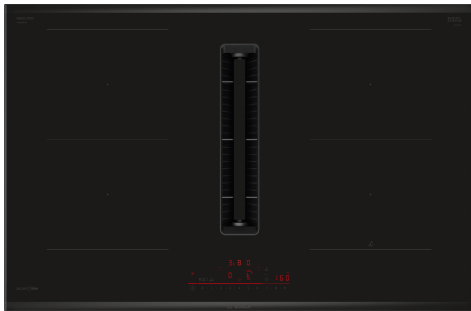

Seeria 6, Integreeritava õhupuhastussüsteemiga induktsoonpliidiplaat, 80 cm, terasraamiga pliidiplaat PVQ895H26E

Kaasasolevad tarvikud

1 x Lõhnafilter Clean Air Plus

Valikulised tarvikud

HEZ32WA00 :, HEZ390090 Vokkpann induktsoonpliidile, HEZ9ES100 :, HEZ9FE280 :, HEZ9SE030 :, HEZ9SE040 :, HEZ9SE060 :, HEZ9VDKE1 :, HEZ9VDKRO :, HEZ9VDKR1 :, HEZ9VDKR2 :, HEZ9VDSB1 :, HEZ9VDSB2 :, HEZ9VDSB3 :, HEZ9VDSB4 :, HEZ9VDSI0 :, HEZ9VDSI1 :, HEZ9VDSM1 :, HEZ9VDSM2 :, HEZ9VDSS1 :, HEZ9VDSS2 :, HEZ9VEDU0 :, HEZ9VRCR1 :, HEZ9VRPD0 :, HEZ9VRPD1 :, HEZ9VRUD0 :

Tehnilised andmed

Tüüp:	Keeduväli
Sisesehitatud/eraldiseisev:	Täisintegreeritav
Kuumutamiskiirus:	Elekter
Paigaldamiseks nõutav niši suurus (k x l x s):	223 x 750-750 x 490-500 mm
Laius:	816 mm
Toote mõõdud:	223 x 816 x 527 mm
Pakitud toote mõõdud (k x l x s):	431 x 950 x 672 mm
Netokaal:	25.2 kg
Brutokaal:	31.6 kg
Jääkkuumuse näidik:	Eraldi
Juhtpaneeli asukoht:	Esikülje juhtpaneel
Pinna põhimaterjal:	Klaaskeraamika
Pinna värv:	Must
Elektrijuhtme pikkus:	110.0 cm
Kinnised põletid:	Ei
küte koos võimendiga:	Kõik toiduvalmistamise tsoonid
2. kütteleemendi võimsus (kW):	3.6 kW
Kiirussätete arv:	9-stage + 2 intensive
Maks. õhu väljapuhe:	500 m ³ /h
Võimendusasendi ringluse väljundvõimsus:	595.0 m ³ /h
Maks. retsirkulatsioon:	487 m ³ /h
Võimendusasendi õhuväljutus:	622 m ³ /h
Müratase:	69 dB(A) re 1 pW
Lõhnafilter:	Ei
Pinge:	220-240/380-415 V
Sagedus:	50-60 Hz
Lisatarvikud:	1 x Lõhnafilter Clean Air Plus
Viivitusega väljalülitusrežiimid:	30R_12E min