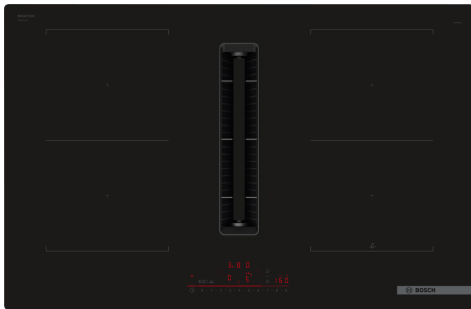

Seeria 6, Integreeritava õhupuhastussüsteemiga induktsioonpliidiplaat, 80 cm, raamita pliidiplaat PVQ811H26E

B

Integreeritud ventilatsioonimooduliga induktsioonpliidiplaadi puhul on kombineeritud suurepärase tulemuse tagamiseks induktsioon- ja ventileerimistehnoloogia.

- Integreeritud ventilatsioonimoodul – kõrvaldage aur ja küpsetuslõhnad seal, kus need tekivad.
- DirectSelect: otsene ja lihtne pliidiplaat, võimsuse ja lisafunktsioonide valimine.
- Combi Zone: kombineeri kaks induktsiooniala, et suuri nõusid soojendada.
- AutoOn funktsioon: ventilatsioonimoodul lülitub automaatselt sisse 3. võimsusel.
- PerfectFry Plus: unustage mure põhjakõrbemise pärast.

Tehnilised andmed

Tüüp:	Keeduväli
Sisesehitatud/eraldiseisev:	Täisintegreeritav
Kuumutamiskiirus:	Elekter
Vaigaldamiseks nõutav niši suurus (k x l x s):	223 x 750-750 x 490-490 mm
Laius:	802 mm
Toote mõõdud:	223 x 802 x 522 mm
Pakitud toote mõõdud (k x l x s):	431 x 950 x 672 mm
Netokaal:	23.6 kg
Brutokaal:	30.0 kg
Jääkkuumuse näidik:	Eraldi
Juhtpaneeli asukoht:	Esikülje juhtpaneel
Pinna põhimaterjal:	Klaaskeraamika
Pinna värv:	Must
Elektrijuhtme pikkus:	110.0 cm
Kinnised põletid:	Ei
küte koos võimendiga:	Kõik toiduvalmistamise tsoonid
2. kütteleemendi võimsus (kW):	3.6 kW
Kiirussätete arv:	9-stage + 2 intensive
Maks. õhu väljapuhe:	500 m³/h
Võimendusasendi ringluse väljundvõimsus:	595.0 m³/h
Maks. retsirkulatsioon:	487 m³/h
Võimendusasendi õhuväljutus:	622 m³/h
Müratase:	69 dB(A) re 1 pW
Lõhnafilter:	Ei
Pinge:	220-240/380-415 V
Sagedus:	50-60 Hz
Lisatarvikud:	1 x Lõhnafilter Clean Air Plus
Viivitusega väljalülitusrežiimid:	30R_12E min

Kaasasolevad tarvikud

1 x Lõhnafilter Clean Air Plus

Valikulised tarvikud

HEZ32WA00 :, HEZ390090 Vokkpann induktsioonpliidile, HEZ9ES100 :, HEZ9FE280 :, HEZ9SE030 :, HEZ9SE040 :, HEZ9SE060 :, HEZ9VDKE1 :, HEZ9VDKRO :, HEZ9VDKR1 :, HEZ9VDKR2 :, HEZ9VDSB1 :, HEZ9VDSB2 :, HEZ9VDSB3 :, HEZ9VDSB4 :, HEZ9VDSI0 :, HEZ9VDSI1 :, HEZ9VDSM1 :, HEZ9VDSM2 :, HEZ9VDSS1 :, HEZ9VDSS2 :, HEZ9VEDU0 :, HEZ9VRCR1 :, HEZ9VRPD0 :, HEZ9VRPD1 :, HEZ9VRUD0 :