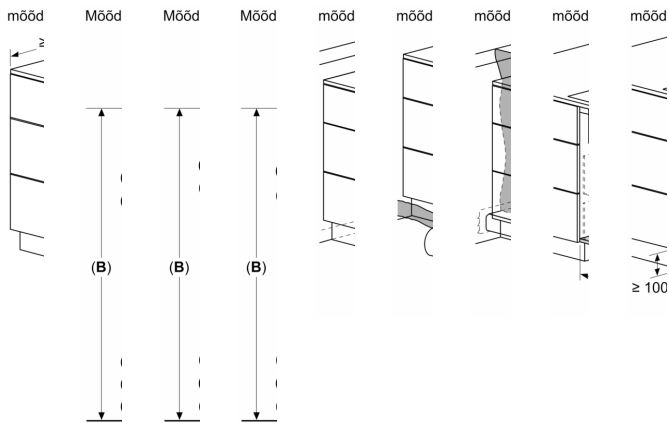

**Seeria 6, Integreeritava
õhupuhastussüsteemiga
induktsioonpliidiplaat, 70 cm,
terasraamiga pliidiplaat
PVQ795H26E**

A:

A: