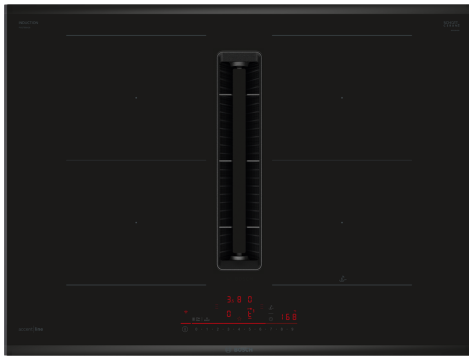

**Seeria 6, Integreeritava õhupuhastussüsteemiga induktsioonpliidiplaat, 70 cm, terasraamiga pliidiplaat PVQ795H26E**

**B**

**Integreeritud ventilatsioonimooduliga induktsioonpliidiplaadi puhul on kombineeritud suurepärase tulemuse tagamiseks induktsioon- ja ventileerimistehnoloogia.**