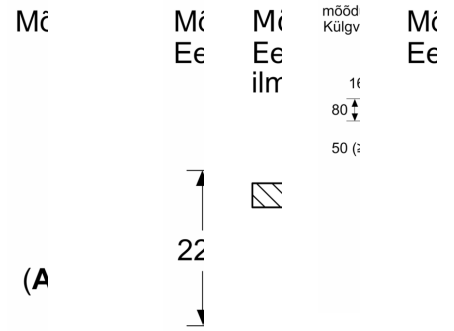

**Seeria 6, Integreeritava
õhupuhastussüsteemiga
induktsioonpliidiplaat, 70 cm,
terasraamiga pliidiplaat
PVQ795H26E**

A:

A: