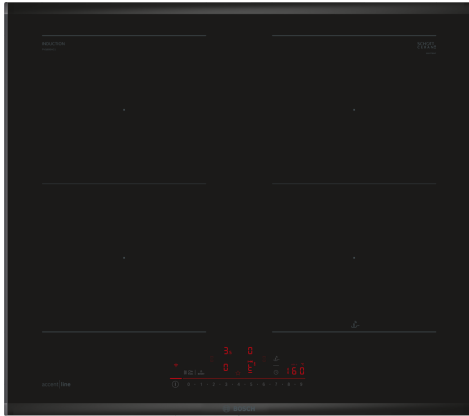

Seeria 6, Induktsioonpliidiplaat, 60 cm, Must, terasraamiga pliidiplaat PVQ695HC1Z

Valikulised tarvikud

HEZ32WA00 :	
HEZ390090	Vokkpann induktsioonpliidile
HEZ390210	Pann, läbimõõt 15 cm
HEZ390220	Pann, läbimõõt 19 cm
HEZ390230	Pann, läbimõõt 21 cm
HEZ394301	Ühendusliist
HEZ9ES100 :	
HEZ9FE280 :	
HEZ9SE030 :	
HEZ9SE040 :	
HEZ9SE060 :	

DirectSelecti pliidiplaat PerfectFry Plusi anduriga: otsene ja lihtne juhtimine koos temperatuurianduriga, et vältida kõrvetamist.

- **DirectSelect:** otsene ja lihtne pliidiplaat, võimsuse ja lisafunktsioonide valimine.
- **Combi Zone:** kombineeri kaks induktsiooniala, et suuri nõusid soojendada.
- **PerfectFry Plus:** unustage mure põhjakõrbemise pärast.
- **Smart Hood Automatic - komplekti kuuluv kuhu reguleerib kokkamise ajal automaatselt sätteid vastavalt pliidi sätetele.**
- **Lemmikute nupp:** isikupärasta oma pliit Home Connecti abil.

Tehnilised andmed

Tüüp:	Keeduväli
Sisseehitatud/eraldiseisev:	Täisintegreeritav
Kuumutamiskiirus:	Elekter
Üheaegselt kasutatavate asendite koguarv:	4
Paigaldamiseks nõutav niši suurus (k x l x s):	51 x 560-560 x 490-500 mm
Laius:	606 mm
Toote mõõdud:	51 x 606 x 527 mm
Pakitud toote mõõdud (k x l x s):	126 x 753 x 608 mm
Netokaal:	12.6 kg
Brutokaal:	14.9 kg
Jääkkuumuse näidik:	Eraldi
Juhtpaneeli asukoht:	Esikülje juhtpaneel
Pinna põhimaterjal:	Klaaskeraamika
Pinna värv:	Must
Elektrijuhtme pikkus:	110.0 cm
EAN-kood:	4242005394227
Pinge:	220-240 V
Sagedus:	50; 60 Hz

4 242005 394227