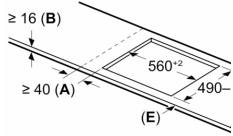

Seeria 6, Induktsioonpliidiplaat, 60 cm, Must, terasraamiga pliidiplaat PVQ695HC1Z

Mõõdud (mm)

C	D	E
585-600	50	≥ 35
> 600	≥ 50	≥ 50

Mõõdud (mm)