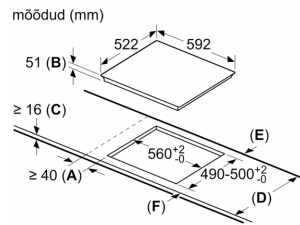

**Seeria 4, Induktsioonpliidiplaat, 60 cm, Must, raamita pliidiplaat
PUJ611BB5E**

①
Tuulutuspilu tuleb
ette näha