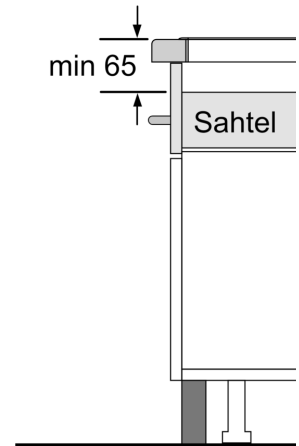

**Seeria 4, Induktsioonpliidiplaat, 60 cm, Must, raamita pliidiplaat
PUJ611BB5E**

①
Tuulutuspilu tuleb
ette näha