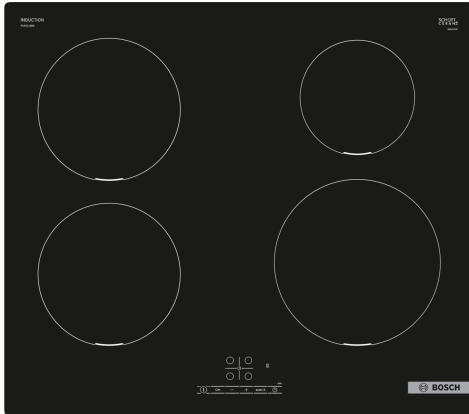

Seeria 4, Induktsioonpliidiplaat, 60 cm, Must, raamita pliidiplaat PUE611BB6E

Valikulised tarvikud

HEZ32WA00 :
HEZ390090 Vokkpann induktsioonpliidile
HEZ9ES100 :
HEZ9FE280 :
HEZ9SE030 :
HEZ9SE040 :
HEZ9SE060 :

Induktsioonpliidiplaat, mis tagab lihtsa, turvalise ja puhta toiduvalmistamise väikese energiakuluga.

- **Touch Select:** valige soovitud pliidiplaat ja seadistage hõlpsalt sobiv tugevus.
- **PowerBoost** – kuni 50% rohkem võimsust kiiremaks kuumutamiseks.
- **Restart:** taastab pliidiplaatide seaded, kui pliidi kogemata välja lülitad.
- **Väljalülitamisega signaalkell** lülitab pliidiplaat soovitud aja möödudes välja.
- **Lapselukk:** lukustab juhtpaneeli, et hoida ära loata kasutamist.

Tehnilised andmed

Tüüp: ..... Keeduväli
Sisseehitatud/eraldiseisev: ..... Täisintegreeritav
Kuumutamiseviis: ..... Elekter
Üheaegselt kasutatavate asendite koguarv: 4
Paigaldamiseks nõutav niši suurus (k x l x s): 51 x 560-560 x 490-500 mm
Laius: ..... 592 mm
Toote mõõdud: ..... 51 x 592 x 522 mm
Pakitud toote mõõdud (k x l x s): ..... 130 x 753 x 600 mm
Netokaal: ..... 10.3 kg
Brutokaal: ..... 12.6 kg
Jääkuumuse näidik: ..... Eraldi
Juhtpaneeli asukoht: ..... Esikülje juhtpaneel
Pinna põhimaterjal: ..... Klaaskeraamika
Pinna värv: ..... Must
Elektrijuhtme pikkus: ..... 110.0 cm
EAN-kood: 4242005289752
Pinge: ..... 380-415 V
Sagedus: ..... 50; 60 Hz