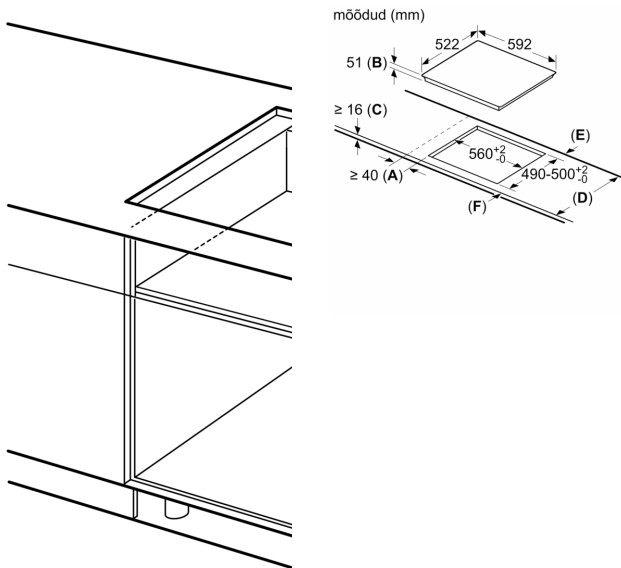

Seeria 4, Induktsioonpliidiplaat, 60 cm, Must, raamita pliidiplaat PUE611BB6E

① Tuulutuspilu tuleb ette näha.