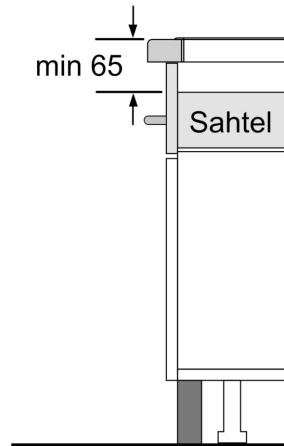

Seeria 4, Induktsioonpliidiplaat, 60 cm, Must, raamita pliidiplaat PUE611BB6E

① Tuulutuspilu tuleb ette näha.