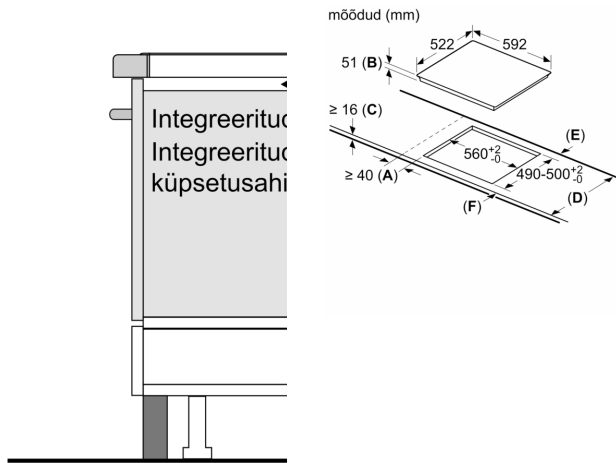

**Seeria 4, Induktsioonpliidiplaat, 60 cm, Must, raamita pliidiplaat
PUE611BB5E**

①
Tuulutuspilu tuleb
ette näha