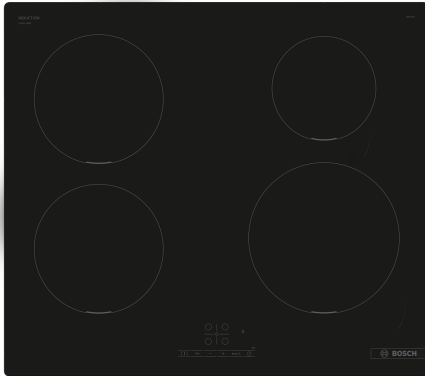

Seeria 4, Induktsioonpliidiplaat, 60 cm, Must, raamita pliidiplaat PUE611BB5E

Valikulised tarvikud

HEZ32WA00 :
 HEZ390090 Vokkpann induktsioonpliidile
 HEZ9ES100 :
 HEZ9FE280 :
 HEZ9SE030 :
 HEZ9SE040 :
 HEZ9SE060 :

Tehnilised andmed

Tüüp: Keeduväli
 Sisseehitatud/eraldiseisev: Täisintegreeritav
 Kuumutamiskiirus: Elekter
 Üheaegselt kasutatavate asendite koguarv: 4
 Paigaldamiseks nõutav niši suurus (k x l x s): 51 x 560-560 x 490-500 mm
 Laius: 592 mm
 Toote mõõdud: 51 x 592 x 522 mm
 Pakitud toote mõõdud (k x l x s): 130 x 753 x 610 mm
 Netokaal: 9.4 kg
 Brutokaal: 11.6 kg
 Jääkkuumuse näidik: Eraldi
 Juhtpaneeli asukoht: Esikülje juhtpaneel
 Pinna põhimaterjal: Klaaskeraamika
 Pinna värv: Must
 Elektrijuhtme pikkus: 110.0 cm
 EAN-kood: 4242005285082
 Pingeline: 220-240 V
 Sagedus: 50; 60 Hz

Seeria 4, Induktsioonpliidiplaat, 60 cm, Must, raamita pliidiplaat PUE611BB5E

Induktsioonpliidiplaat, mis tagab lihtsa, turvalise ja puhta toiduvalmistamise väikese energiakuluga.

- 60 cm: ruumi 4 potile või pannile