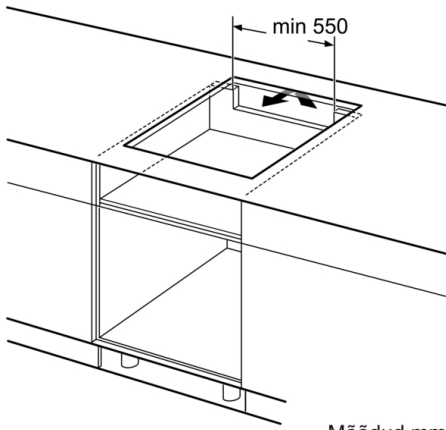

**Seeria 4, Induktsioonpliidiplaat, 60 cm,
Must, raamita pliidiplaat
PUE611BB2E**

Mõõdud mm