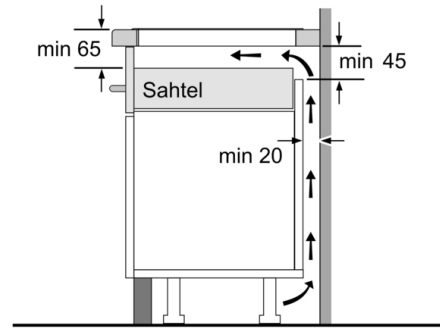

**Seeria 4, Induktsioonpliidiplaat, 60 cm,
Must, raamita pliidiplaat
PUE611BB2E**

Mõõdud mm

①
Tuulutuspilu tuleb
ette näha

Mõõtmed mm

D	E	F
585-600	50	≥ 35
> 600	≥ 50	≥ 50