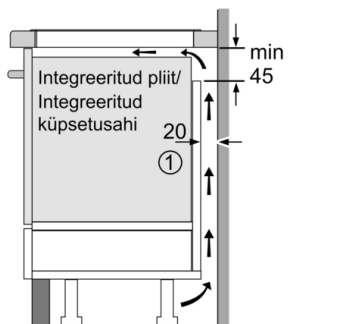

①
Tuulutuspilu tuleb
ette näha

Mõõtmed mm

D	E	F
585-600	50	≥ 35
> 600	≥ 50	≥ 50