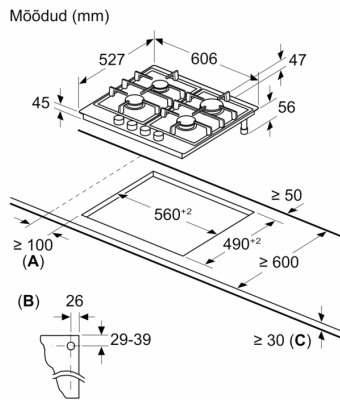

Tehnilised andmed

Tüüp: Lülititega gaaspliidiplaat
Sisseehitatud/eraldiseline: Täisintegreeritav
Kuumutamiskiirus: Gaas
Üheaegselt kasutatavate asendite koguarv: 4
Juhtsätete seadmete tüüp: pöördupud
Paigaldamiseks nõutav niši suurus (k x l x s): 45 x 560-562 x 490-502
mm
Laius: 606 mm
Toote mõõdud: 47 x 606 x 527 mm
Pakitud toote mõõdud (k x l x s): 165 x 677 x 579 mm
Netokaal: 12.5 kg
Brutokaal: 13.7 kg
Jääkkuumuse näidik: Eraldi
Juhtpaneeli asukoht: Esikülje juhtpaneel
Pinna põhimaterjal: Klaaskeraamika
Pinna värv: Must, alu, harjatud
Raami värv: Must
Elektrijuhtme pikkus: 100.0 cm
EAN-kood: 4242002802916
Gaasiühenduse nimivõimsus: 7700 W
Vool: 3 A
Pingeline: 220-240 V
Sagedus: 60; 50 Hz

Põletid ja võimsus

- 4 gaasipõletit
- Vasak eesmine: tavapõleti, kuni 1.9 kW (sõltub kasutatava gaasi tüübist)
- Vasak tagumine: säästupõleti kuni 1.1 kW (sõltub kasutatava gaasi tüübist)
- Parema tagumine: kiirpõleti kuni 2.8 kW (sõltub kasutatava gaasi tüübist)
- Parema eesmine: tavapõleti kuni 1.9 kW (sõltub kasutatava gaasi tüübist)

- Kasutatavad gaasid: Vedelgaas G30 37 mbar (PL), Vedelgaas 50 mbar
- Eelseadistatud maagaasi jaoks (20 mbar)
- Düüside seadistus: vedelgaasi düüsid (28–30/37 mbar), kuuluvad komplekti. Teiste gaasitüüpide jaoks saab tellida düüse klienditeeninduse kaudu. Düüsi vahetamiseks pöörduge klienditeeninduse poole.
- Toote mõõtmed (K x L x S): 47 x 606 x 527 mm
- Paigaldusava mõõtmed (K x L x S) : 45 x 560 x 490–502 mm
- Tööpinna minimaalne paksus: 30 mm
- Toitejuhe: 100 cm
- Ühendatud koormus: 7.7 kW

Seeria 8, Gaaspliidiplaat, 60 cm, Klaaskeraamika, Must PRP6A6D70

A: Minimaalne vahemaa pliidiplaadi väljalõike ja seina vahel

B: Gaasiühenduse asukoht väljalõikes

C: Kui all olev ahi on hästi sobitatud, siis isegi rohkem; vt ahjule esitatavad vahekauguse nõuded