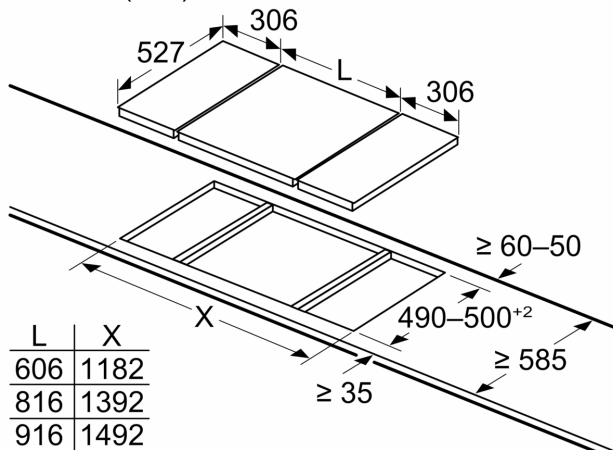

Kahe Domino seadme paigaldamisel otse pliidi kõrvale on vaja kahte paigalduskomplekti (HEZ394301)

Mõõdud (mm)