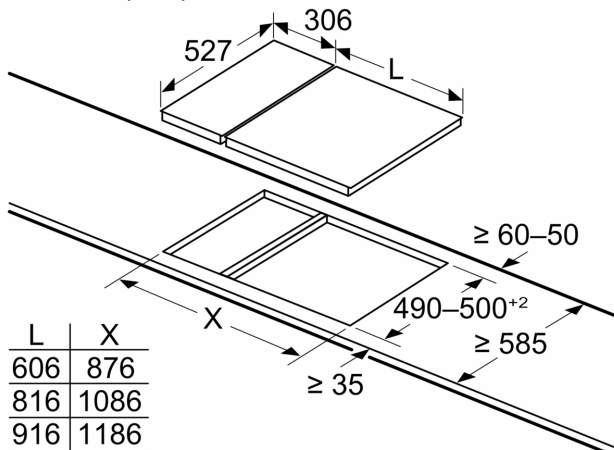

Paigaldusandmed (gaasitüübid ja mõõtmed)

- Kasutatavad gaasid: Maagaas H 25 mbar (HU), Vedelgaas G30 37 mbar (PL)
- Eelseadistatud maagaasi jaoks (20 mbar)
- Düüside seadistus: vedelgaasi düüsid (28–30/37 mbar), kuuluvad komplekti. Teiste gaasitüüpide jaoks saab tellida düüse klienditeeninduse kaudu. Düüsi vahetamiseks pöörduge klienditeeninduse poole.
- Toote mõõtmed (K x L x S): 47 x 306 x 527 mm
- Paigaldusava mõõtmed (K x L x S) : 45 x 270 x 490–502 mm
- Tööpinna minimaalne paksus: 30 mm
- Toitejuhe: 100 cm
- Ühendatud koormus: 4.7 kW

Seeria 8, Domino gaaspliidiplaat, 30 cm, Klaaskeraamika, Must PRB3A6D70

Mõõdud (mm)

Kui kaks või enam elementi paigaldatakse üksteise kõrvale, on vaja ühte või mitut paigalduskomplekti (2 elementi 1 paigalduskomplekt, 3 elementi 2 paigalduskomplekti jne)

Mõõdud (mm)

Kahe Domino seadme paigaldamisel otse pliidi kõrvale on vaja kahte paigalduskomplekti (HEZ394301)

Mõõdud (mm)

Kahe Domino seadme paigaldamisel otse pliidi kõrvale on vaja kahte paigalduskomplekti (HEZ394301)