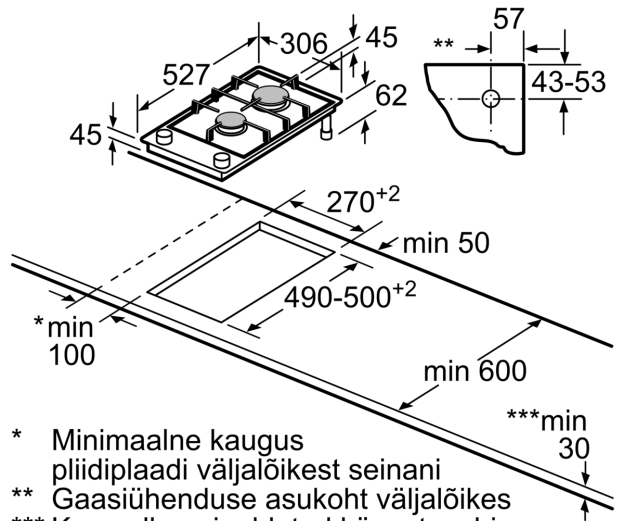

Kui kaks või enam elementi paigaldatakse üksteise kõrvale, on vaja ühte või mitut paigalduskomplekti (2 elementi 1 paigalduskomplekti, 3 elementi 2 paigalduskomplekti jne)

Väljalõike mõõtmed (X) sõltuvad kombinatsioonist (vt kombinatsioonitabelit)

Mõõdud (mm)

Doomino-kombineerimisvõimalused vastavate seadme- ja väljalõike mõõtudega

Laiuse tüüp:
Seadme laius:

	A	B	C	D	L	X		
2x30	306	306	-	-	-	-	612	576
1x30, 1x40	306	396	-	-	-	-	702	666
1x30, 1x60	306	606	-	-	-	-	912	876
1x30, 1x70*	306	710	-	-	-	-	1016	980
1x30, 1x80	306	816	-	-	-	-	1122	1086
1x30, 1x90	306	916	-	-	-	-	1222	1186
2x40	396	396	-	-	-	-	792	756
1x40, 1x60	396	606	-	-	-	-	1002	966
1x40, 1x70*	396	710	-	-	-	-	1106	1070
1x40, 1x80	396	816	-	-	-	-	1212	1176
1x40, 1x90	396	916	-	-	-	-	1312	1276
3x30	306	306	306	-	-	-	918	882
2x30, 1x40	306	306	396	-	-	-	1008	972
2x30, 1x60	306	306	606	-	-	-	1218	1182
2x30, 1x70*	306	306	710	-	-	-	1322	1286
2x30, 1x80	306	306	816	-	-	-	1428	1392
2x30, 1x90	306	306	916	-	-	-	1528	1492
1x30, 2x40	306	396	396	-	-	-	1098	1062
1x30, 1x40, 1x60	306	396	606	-	-	-	1308	1272
1x30, 1x40, 1x70*	306	396	710	-	-	-	1412	1376
1x30, 1x40, 1x80	306	396	816	-	-	-	1518	1482
1x30, 1x40, 1x90	306	396	916	-	-	-	1618	1582
2x40, 1x60	396	396	606	-	-	-	1398	1362
4x30	306	306	306	306	-	-	1224	1188
3x30, 1x40	306	306	306	396	-	-	1314	1278
1x30, 1x75	306	750	-	-	-	-	1056	1020
1x40, 1x75	396	750	-	-	-	-	1146	1110
2x30, 1x75	306	306	750	-	-	-	1362	1326
1x30, 1x40, 1x75	306	396	750	-	-	-	1452	1416

* Ei ole võimalik 70 cm induktioonplaadi korral

Mõõdud (mm)

Paigalduskomplekt (HEZ394301) Domino jaoks

B: Olenevalt väljalõike sügavusest

- * Minimaalne kaugus pliidiplaadi väljalõikest seinani
 - ** Gaasiühenduse asukoht väljalõikes
 - *** Koos alla paigaldatud küpsetusahjuga vajadusel rohkem; vaadake nõudeid küpsetusahjule
- Mõõdud (mm)