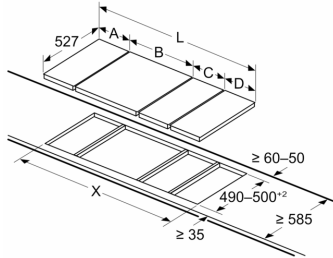

Mõõdud (mm)

Kahe Domino seadme paigaldamisel otse pliidi kõrvale on vaja kahte paigalduskomplekti (HEZ394301)

Mõõdud (mm)

Kahe Domino seadme paigaldamisel otse pliidi kõrvale on vaja kahte paigalduskomplekti (HEZ394301)

Mõõdud (mm)

Kui kaks või enam elementi paigaldatakse üksteise kõrvale, on vaja ühte või mitut paigalduskomplekti (2 elementi 1 paigalduskomplekt, 3 elementi 2 paigalduskomplekti jne)

Mõõdud (mm)

Pilt Domino kombinatsioonivõimaluste tabeli kohta koos vastavate seadmete ja väljalõike mõõtetega