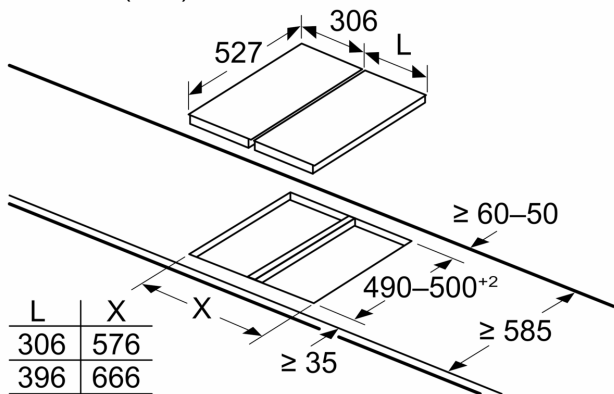

Seeria 8, Domino gaaspliidiplaat, 30 cm, Klaaskeraamika, Must PRB3A6D70

Mõõdud (mm)

Kui kaks või enam elementi paigaldatakse üksteise kõrvale, on vaja ühte või mitut paigalduskomplekti (2 elementi 1 paigalduskomplekt, 3 elementi 2 paigalduskomplekti jne)

Mõõdud (mm)