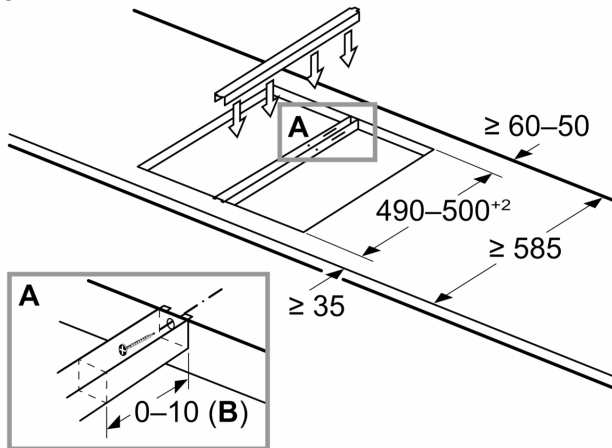

Kui kaks või enam elementi paigaldatakse üksteise kõrvale, on vaja ühte või mitut paigalduskomplekti (2 elementi 1 paigalduskomplekti, 3 elementi 2 paigalduskomplekti jne)

Väljalõike mõõtmed (X) sõltuvad kombinatsioonist (vt kombinatsioonitabelit)

Mõõdud (mm)

Doomino-kombineerimisvõimalused vastavate seadme- ja väljalõike mõõtudega

Laiuse tüüp:
Seadme laius:

	A	B	C	D	L	X		
2x30	306	306	-	-	-	-	612	576
1x30, 1x40	306	396	-	-	-	-	702	666
1x30, 1x60	306	606	-	-	-	-	912	876
1x30, 1x70*	306	710	-	-	-	-	1016	980
1x30, 1x80	306	816	-	-	-	-	1122	1086
1x30, 1x90	306	916	-	-	-	-	1222	1186
2x40	396	396	-	-	-	-	792	756
1x40, 1x60	396	606	-	-	-	-	1002	966
1x40, 1x70*	396	710	-	-	-	-	1106	1070
1x40, 1x80	396	816	-	-	-	-	1212	1176
1x40, 1x90	396	916	-	-	-	-	1312	1276
3x30	306	306	306	-	-	-	918	882
2x30, 1x40	306	306	396	-	-	-	1008	972
2x30, 1x60	306	306	606	-	-	-	1218	1182
2x30, 1x70*	306	306	710	-	-	-	1322	1286
2x30, 1x80	306	306	816	-	-	-	1428	1392
2x30, 1x90	306	306	916	-	-	-	1528	1492
1x30, 2x40	306	396	396	-	-	-	1098	1062
1x30, 1x40, 1x60	306	396	606	-	-	-	1308	1272
1x30, 1x40, 1x70*	306	396	710	-	-	-	1412	1376
1x30, 1x40, 1x80	306	396	816	-	-	-	1518	1482
1x30, 1x40, 1x90	306	396	916	-	-	-	1618	1582
2x40, 1x60	396	396	606	-	-	-	1398	1362
4x30	306	306	306	306	-	-	1224	1188
3x30, 1x40	306	306	306	396	-	-	1314	1278
1x30, 1x75	306	750	-	-	-	-	1056	1020
1x40, 1x75	396	750	-	-	-	-	1146	1110
2x30, 1x75	306	306	750	-	-	-	1362	1326
1x30, 1x40, 1x75	306	396	750	-	-	-	1452	1416

* Ei ole võimalik 70 cm induktioonplaadi korral

Mõõdud (mm)

Paigalduskomplekt (HEZ394301) Domino jaoks

B: Olenevalt väljalõike sügavusest

- * Minimaalne kaugus pliidiplaadi väljalõikest seinani
 - ** Gaasiühenduse asukoht väljalõikes
 - *** Koos alla paigaldatud küpsetusahjuga vajadusel rohkem; vaadake nõudeid küpsetusahjule
- Mõõdud (mm)