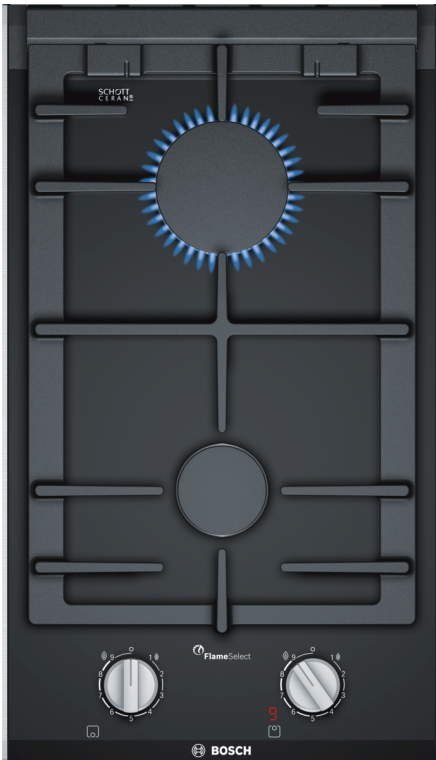

Seeria 8, Domino gaasipliidiplaat, 30 cm, Klaaskeraamika, Must PRB3A6D70

FlameSelectiga Domino-sarja gaasipliidiplaat aitab saavutada toiduvalmistamisel tänu 9 täpselt eelseadistatud võimsusastmele suurepärase tulemuse.

- **FlameSelect** – gaasileegi täpselt reguleerimiseks on võimalik valida 9 võimsusastme vahel.
- **Digitaalne ekraan** – näitab mugavamaks kasutamiseks ja turvalisuse tagamiseks valitud võimsusastet ja jääkkuumust.
- **Nõudepesumasinas pestavad pannialused** – nüüd on pliidiplaadi puhastamine veelgi lihtsam.
- **Üheosaline malmist pannialus** – hoiab nõusid stabiilselt paigal.
- **Kasutatav biometaaniga** – gaasipliiti saab kasutada ka keskkonnasäästliku biometaaniga.

Valikulised tarvikud

HEZ394301 Ühendusliist
 HEZ298105 :
 HEZ298114 :

Seeria 8, Domino gaasipliidiplaat, 30 cm, Klaaskeraamika, Must PRB3A6D70

FlameSelectiga Domino-sarja gaasipliidiplaat aitab saavutada toiduvalmistamisel tänu 9 täpselt eelseadistatud võimsusastmele suurepärase tulemuse.

Disain

- Klaaskeraamika, must
- Kandiga esi-, taga- ja küljeprofiil, alumiinium
- Malmist pannialused
- Tasapinnaline põleti: vähemate osadega elegantne põletidisain

Kasutusmugavus

- FlameSelect: leegi puhul on võimalik valida 9 täpselt eelseadistatud intensiivsusastme vahel
- Digitaalne ekraan: näitab valitud võimsusastet ja jääkkuumust
- Nõudepesumasinas pestavad pannialused: mugav nõudepesumasinas puhastamine
- Keeratavad juhtnupud: esiosas paiknevad mugavalt kasutatavad ja hea haardega juhtnupud
- Süütamine juhtnupust: leegi süütamiseks tuleb lihtsalt nuppu vajutada ja keerata