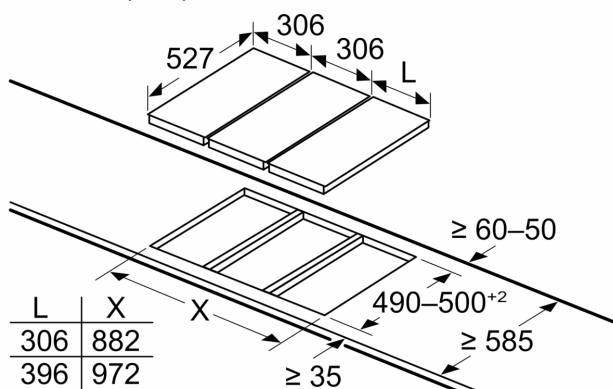

Kui kaks või enam elementi paigaldatakse üksteise kõrvale, on vaja ühte või mitut paigalduskomplekti (2 elementi 1 paigalduskomplekt, 3 elementi 2 paigalduskomplekti jne)