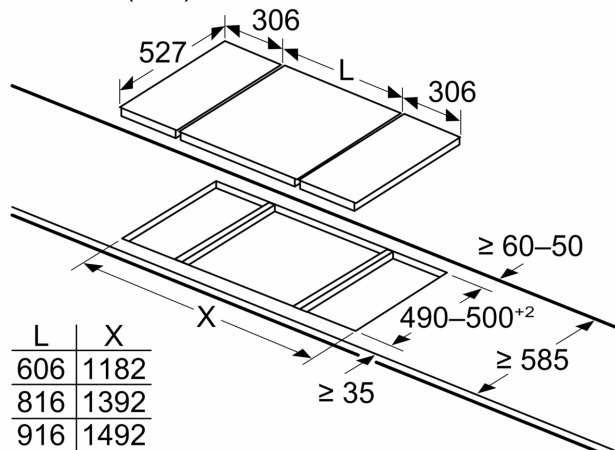

Kahe Domino seadme paigaldamisel otse pliidi kõrvale on vaja kahte paigalduskomplekti (HEZ394301)

Mõõdud (mm)