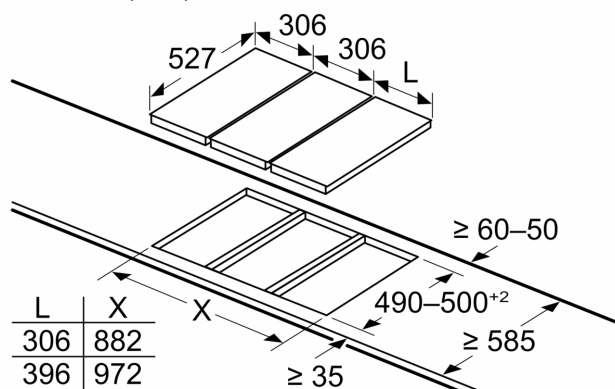

Kui kaks või enam elementi paigaldatakse üksteise kõrvale, on vaja ühte või mitut paigalduskomplekti (2 elementi 1 paigalduskomplekt, 3 elementi 2 paigalduskomplekti jne)