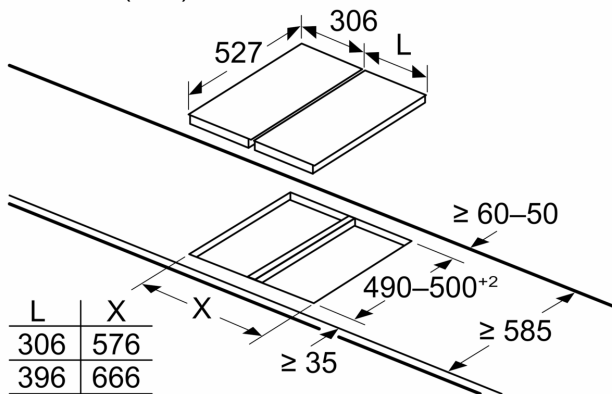

Seeria 8, Domino gaaspliidiplaat, 30 cm, Klaaskeraamika, Must PRB3A6B70

Mõõdud (mm)

Kui kaks või enam elementi paigaldatakse üksteise kõrvale, on vaja ühte või mitut paigalduskomplekti (2 elementi 1 paigalduskomplekt, 3 elementi 2 paigalduskomplekti jne)

Mõõdud (mm)