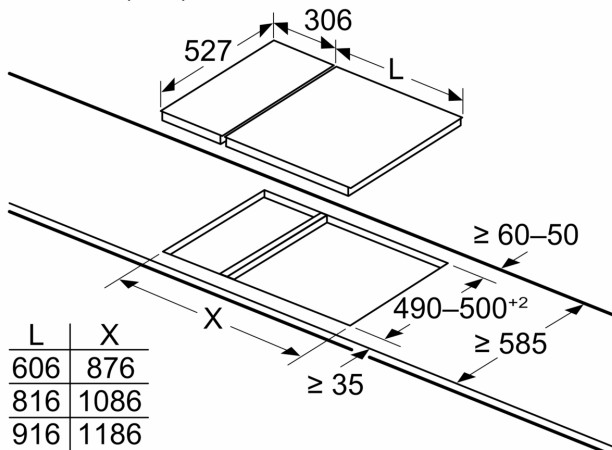

Paigaldusandmed (gaasitüübid ja mõõtmed)

- Kasutatavad gaasid: Maagaas L/LL G25/20mbar(DE), Maagaas H/E 20mbar,E+ 20/25mbar, Maagaas H 25 mbar (HU), Maagaas L, 25 mbar (NL), Vedelgaas G30,31 28-30/37mbar, Vedelgaas G30 37 mbar (PL), Vedelgaas 50 mbar
- Eelseadistatud maagaasi jaoks (20 mbar)
- Düüside seadistus: vedelgaasi düüsid (28–30/37 mbar), kuuluvad komplekti. Teiste gaasitüüpide jaoks saab tellida düüse klienditeeninduse kaudu. Düüsi vahetamiseks pöörduge klienditeeninduse poole.
- Toote mõõtmed (K x L x S): 47 x 306 x 527 mm
- Paigaldusava mõõtmed (K x L x S) : 45 x 270 x 490–502 mm
- Tööpinna minimaalne paksus: 30 mm
- Toitejuhe: 150 cm
- Ühendatud koormus: 4.7 kW

Seeria 8, Domino gaaspliidiplaat, 30 cm, Klaaskeraamika, Must PRB3A6B70

Mõõdud (mm)

Kui kaks või enam elementi paigaldatakse üksteise kõrvale, on vaja ühte või mitut paigalduskomplekti (2 elementi 1 paigalduskomplekt, 3 elementi 2 paigalduskomplekti jne)

Mõõdud (mm)

Kahe Domino seadme paigaldamisel otse pliidi kõrvale on vaja kahte paigalduskomplekti (HEZ394301)

Mõõdud (mm)

Kahe Domino seadme paigaldamisel otse pliidi kõrvale on vaja kahte paigalduskomplekti (HEZ394301)