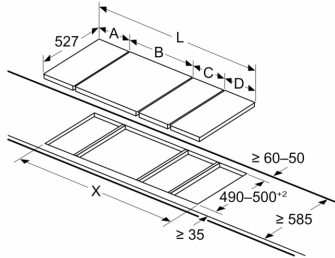

Mõõdud (mm)

Kahe Domino seadme paigaldamisel otse pliidi kõrvale on vaja kahte paigalduskomplekti (HEZ394301)

Mõõdud (mm)

Kahe Domino seadme paigaldamisel otse pliidi kõrvale on vaja kahte paigalduskomplekti (HEZ394301)

Mõõdud (mm)

Kui kaks või enam elementi paigaldatakse üksteise kõrvale, on vaja ühte või mitut paigalduskomplekti (2 elementi 1 paigalduskomplekt, 3 elementi 2 paigalduskomplekti jne)

Mõõdud (mm)
Pilt Domino kombinatsioonivõimaluste tabeli kohta koos vastavate seadmete ja väljalõike mõõtetega