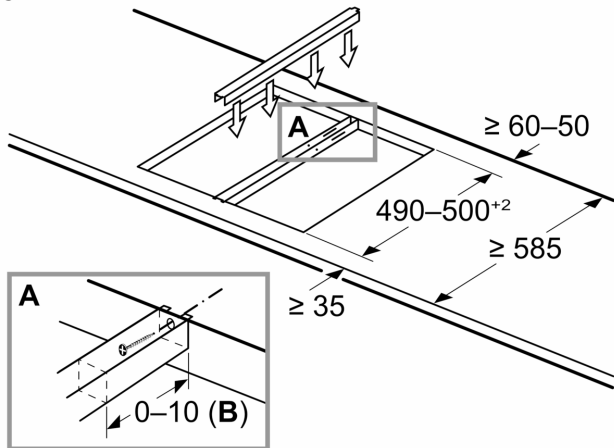

Kui kaks või enam elementi paigaldatakse üksteise kõrvale, on vaja ühte või mitut paigalduskomplekti (2 elementi 1 paigalduskomplekti, 3 elementi 2 paigalduskomplekti jne)

Väljalõike mõõtmed (X) sõltuvad kombinatsioonist (vt kombinatsioonitabelit)

Mõõdud (mm)
 Doomino-kombineerimisvõimalused vastavate seadme- ja väljalõike mõõtudega

Laiuse tüüp:
 Seadme laius:

	A	B	C	D	L	X		
2x30	306	306	-	-	-	-	612	576
1x30, 1x40	306	396	-	-	-	-	702	666
1x30, 1x60	306	606	-	-	-	-	912	876
1x30, 1x70*	306	710	-	-	-	-	1016	980
1x30, 1x80	306	816	-	-	-	-	1122	1086
1x30, 1x90	306	916	-	-	-	-	1222	1186
2x40	396	396	-	-	-	-	792	756
1x40, 1x60	396	606	-	-	-	-	1002	966
1x40, 1x70*	396	710	-	-	-	-	1106	1070
1x40, 1x80	396	816	-	-	-	-	1212	1176
1x40, 1x90	396	916	-	-	-	-	1312	1276
3x30	306	306	306	-	-	-	918	882
2x30, 1x40	306	306	396	-	-	-	1008	972
2x30, 1x60	306	306	606	-	-	-	1218	1182
2x30, 1x70*	306	306	710	-	-	-	1322	1286
2x30, 1x80	306	306	816	-	-	-	1428	1392
2x30, 1x90	306	306	916	-	-	-	1528	1492
1x30, 2x40	306	396	396	-	-	-	1098	1062
1x30, 1x40, 1x60	306	396	606	-	-	-	1308	1272
1x30, 1x40, 1x70*	306	396	710	-	-	-	1412	1376
1x30, 1x40, 1x80	306	396	816	-	-	-	1518	1482
1x30, 1x40, 1x90	306	396	916	-	-	-	1618	1582
2x40, 1x60	396	396	606	-	-	-	1398	1362
4x30	306	306	306	306	-	-	1224	1188
3x30, 1x40	306	306	306	396	-	-	1314	1278
1x30, 1x75	306	750	-	-	-	-	1056	1020
1x40, 1x75	396	750	-	-	-	-	1146	1110
2x30, 1x75	306	306	750	-	-	-	1362	1326
1x30, 1x40, 1x75	306	396	750	-	-	-	1452	1416

* Ei ole võimalik 70 cm induktioonplaadi korral

Mõõdud (mm)
Paigalduskomplekt (HEZ394301) Domino jaoks

B: Olenevalt väljalõike sügavusest

- * Minimaalne kaugus pliidiplaadi väljalõikest seinani
 - ** Gaasiühenduse asukoht väljalõikes
 - *** Koos alla paigaldatud küpsetusahjuga vajadusel rohkem; vaadake nõudeid küpsetusahjule
- Mõõdud (mm)