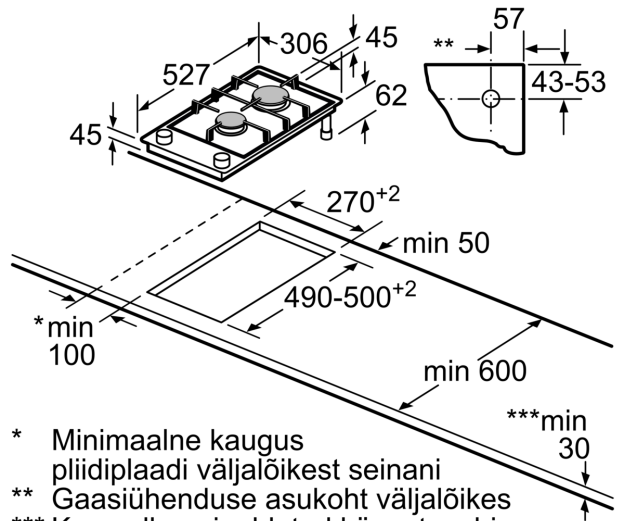

Mõõdud (mm)
 Doomino-kombineerimisvõimalused vastavate seadme- ja väljalõike mõõtudega

Laiuse tüüp:
 Seadme laius:

	A	B	C	D	L	X		
2x30	306	306	-	-	-	-	612	576
1x30, 1x40	306	396	-	-	-	-	702	666
1x30, 1x60	306	606	-	-	-	-	912	876
1x30, 1x70*	306	710	-	-	-	-	1016	980
1x30, 1x80	306	816	-	-	-	-	1122	1086
1x30, 1x90	306	916	-	-	-	-	1222	1186
2x40	396	396	-	-	-	-	792	756
1x40, 1x60	396	606	-	-	-	-	1002	966
1x40, 1x70*	396	710	-	-	-	-	1106	1070
1x40, 1x80	396	816	-	-	-	-	1212	1176
1x40, 1x90	396	916	-	-	-	-	1312	1276
3x30	306	306	306	-	-	-	918	882
2x30, 1x40	306	306	396	-	-	-	1008	972
2x30, 1x60	306	306	606	-	-	-	1218	1182
2x30, 1x70*	306	306	710	-	-	-	1322	1286
2x30, 1x80	306	306	816	-	-	-	1428	1392
2x30, 1x90	306	306	916	-	-	-	1528	1492
1x30, 2x40	306	396	396	-	-	-	1098	1062
1x30, 1x40, 1x60	306	396	606	-	-	-	1308	1272
1x30, 1x40, 1x70*	306	396	710	-	-	-	1412	1376
1x30, 1x40, 1x80	306	396	816	-	-	-	1518	1482
1x30, 1x40, 1x90	306	396	916	-	-	-	1618	1582
2x40, 1x60	396	396	606	-	-	-	1398	1362
4x30	306	306	306	306	-	-	1224	1188
3x30, 1x40	306	306	306	396	-	-	1314	1278
1x30, 1x75	306	750	-	-	-	-	1056	1020
1x40, 1x75	396	750	-	-	-	-	1146	1110
2x30, 1x75	306	306	750	-	-	-	1362	1326
1x30, 1x40, 1x75	306	396	750	-	-	-	1452	1416

* Ei ole võimalik 70 cm induktioonplaadi korral

Mõõdud (mm)
Paigalduskomplekt (HEZ394301) Domino jaoks

B: Olenevalt väljalõike sügavusest

- * Minimaalne kaugus pliidiplaadi väljalõikest seinani
 - ** Gaasiühenduse asukoht väljalõikes
 - *** Koos alla paigaldatud küpsetusahjuga vajadusel rohkem; vaadake nõudeid küpsetusahjule
- Mõõdud (mm)