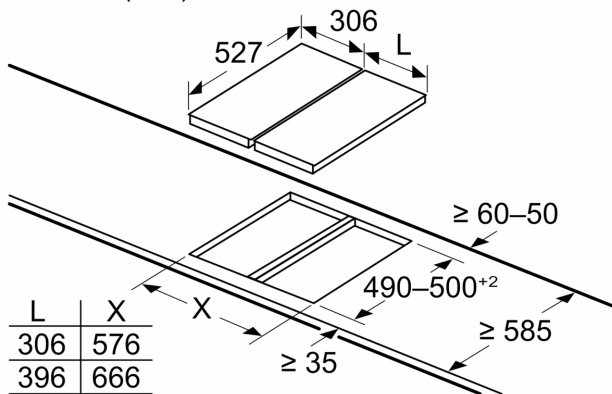

Seeria 8, Domino gaasipliidiplaat, 30 cm, Klaaskeraamika, Must PRA3A6D70

Mõõdud (mm)

Kui kaks või enam elementi paigaldatakse üksteise kõrvale, on vaja ühte või mitut paigalduskomplekti (2 elementi 1 paigalduskomplekt, 3 elementi 2 paigalduskomplekti jne)

Mõõdud (mm)