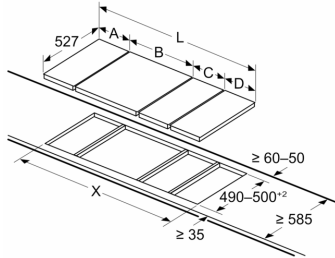

Mõõdud (mm)

Kahe Domino seadme paigaldamisel otse pliidi kõrvale on vaja kahte paigalduskomplekti (HEZ394301)

Mõõdud (mm)

Kahe Domino seadme paigaldamisel otse pliidi kõrvale on vaja kahte paigalduskomplekti (HEZ394301)

Mõõdud (mm)

Kui kaks või enam elementi paigaldatakse üksteise kõrvale, on vaja ühte või mitut paigalduskomplekti (2 elementi 1 paigalduskomplekt, 3 elementi 2 paigalduskomplekti jne)

Mõõdud (mm)  
**Pilt Domino kombinatsioonivõimaluste tabeli kohta koos vastavate seadmete ja väljalõike mõõtmetega**