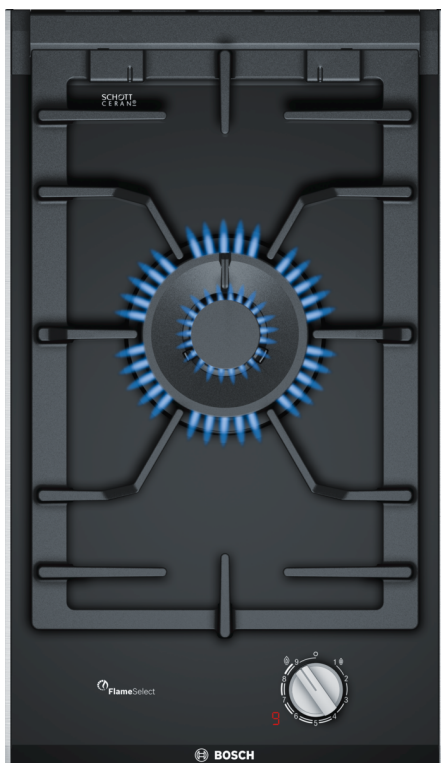

**Seeria 8, Domino gaasipliidiplaat, 30 cm, Klaaskeraamika, Must PRA3A6D70**

**FlameSelectiga Domino-sarja gaasipliidiplaat aitab saavutada toiduvalmistamisel tänu 9 täpselt eelseadistatud võimsusastmele suurepärase tulemuse.**

- FlameSelect – gaasileegi täpselt reguleerimiseks on võimalik valida 9 võimsusastme vahel.
- Digitaalne ekraan – näitab mugavamaks kasutamiseks ja turvalisuse tagamiseks valitud võimsusastet ja jääkkuumust.
- Kahe leegiga wok-põleti – mitmekülgne põleti, millega saad valmistada nii eriti kõrget kui eriti õrna kuumust vajavaid roogasid.
- Nõudepesumasinas pestavad pannialused – nüüd on pliidiplaadi puhastamine veelgi lihtsam.
- Üheosaline malmist pannialus – hoiab nõusid stabiilselt paigal.

## **Seeria 8, Domino gaasipliidiplaat, 30 cm, Klaaskeraamika, Must PRA3A6D70**

**FlameSelectiga Domino-sarja gaasipliidiplaat aitab saavutada toiduvalmistamisel tänu 9 täpselt eelseadistatud võimsusastmele suurepärase tulemuse.**