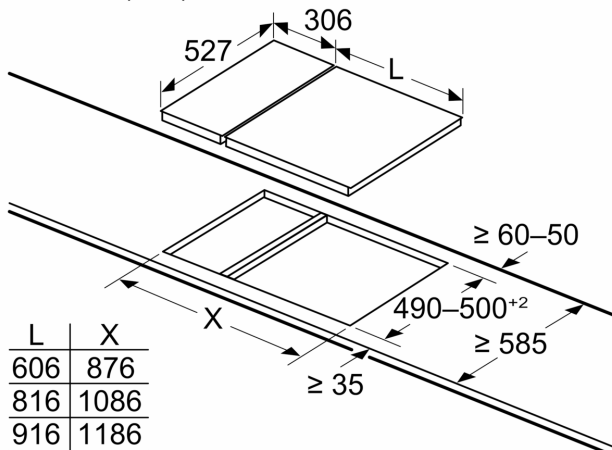

### **Paigaldusandmed (gaasitüübid ja mõõtmed)**

- Kasutatavad gaasid: Maagaas L/LL G25/20mbar(DE), Maagaas H/E 20mbar, E+ 20/25mbar, Maagaas H 25 mbar (HU), Maagaas L, 25 mbar (NL), Vedelgaas G30,31 28-30/37mbar, Vedelgaas G30 37 mbar (PL), Vedelgaas 50 mbar
- Eelseadistatud maagaasi jaoks (20 mbar)
- Düüside seadistus: vedelgaasi düüsid (28–30/37 mbar), kuuluvad komplekti. Teiste gaasitüüpide jaoks saab tellida düüse klienditeeninduse kaudu. Düüsi vahetamiseks pöörduge klienditeeninduse poole.
- Toote mõõtmed (K x L x S): 59 x 306 x 527 mm
- Paigaldusava mõõtmed (K x L x S) : 45 x 270 x 490–502 mm
- Tööpinna minimaalne paksus: 30 mm
- Toitejuhe: 100 cm
- Ühendatud koormus: 6 kW

### **Lisatarvikud**

- Vokkimisrõngas kuulub komplekti

**Seeria 8, Domino gaasipliidiplaat, 30 cm, Klaaskeraamika, Must PRA3A6D70**

Mõõdud (mm)

Kui kaks või enam elementi paigaldatakse üksteise kõrvale, on vaja ühte või mitut paigalduskomplekti (2 elementi 1 paigalduskomplekt, 3 elementi 2 paigalduskomplekti jne)

Mõõdud (mm)

Kahe Domino seadme paigaldamisel otse pliidi kõrvale on vaja kahte paigalduskomplekti (HEZ394301)

Mõõdud (mm)

Kahe Domino seadme paigaldamisel otse pliidi kõrvale on vaja kahte paigalduskomplekti (HEZ394301)