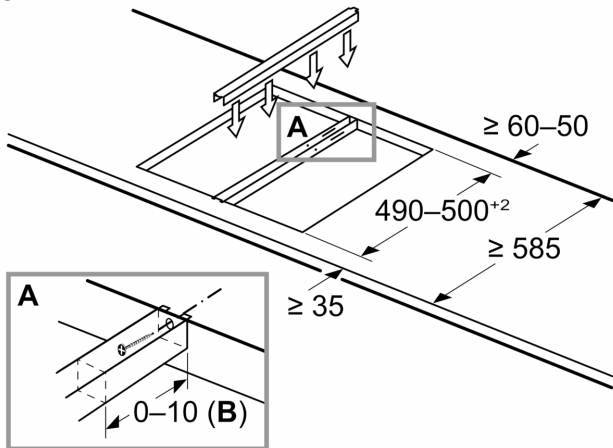

Kui kaks või enam elementi paigaldatakse üksteise kõrvale, on vaja ühte või mitut paigalduskomplekti (2 elementi 1 paigalduskomplekti, 3 elementi 2 paigalduskomplekti jne)

Väljalõike mõõtmed (X) sõltuvad kombinatsioonist (vt kombinatsioonitabelit)

Mõõdud (mm)  
 Doomino-kombineerimisvõimalused vastavate seadme- ja väljalõike mõõtudega

Laiuse tüüp:  
 Seadme laius:

	A	B	C	D	L	X		
2x30	306	306	-	-	-	-	612	576
1x30, 1x40	306	396	-	-	-	-	702	666
1x30, 1x60	306	606	-	-	-	-	912	876
1x30, 1x70*	306	710	-	-	-	-	1016	980
1x30, 1x80	306	816	-	-	-	-	1122	1086
1x30, 1x90	306	916	-	-	-	-	1222	1186
2x40	396	396	-	-	-	-	792	756
1x40, 1x60	396	606	-	-	-	-	1002	966
1x40, 1x70*	396	710	-	-	-	-	1106	1070
1x40, 1x80	396	816	-	-	-	-	1212	1176
1x40, 1x90	396	916	-	-	-	-	1312	1276
3x30	306	306	306	-	-	-	918	882
2x30, 1x40	306	306	396	-	-	-	1008	972
2x30, 1x60	306	306	606	-	-	-	1218	1182
2x30, 1x70*	306	306	710	-	-	-	1322	1286
2x30, 1x80	306	306	816	-	-	-	1428	1392
2x30, 1x90	306	306	916	-	-	-	1528	1492
1x30, 2x40	306	396	396	-	-	-	1098	1062
1x30, 1x40, 1x60	306	396	606	-	-	-	1308	1272
1x30, 1x40, 1x70*	306	396	710	-	-	-	1412	1376
1x30, 1x40, 1x80	306	396	816	-	-	-	1518	1482
1x30, 1x40, 1x90	306	396	916	-	-	-	1618	1582
2x40, 1x60	396	396	606	-	-	-	1398	1362
4x30	306	306	306	306	-	-	1224	1188
3x30, 1x40	306	306	306	396	-	-	1314	1278
1x30, 1x75	306	750	-	-	-	-	1056	1020
1x40, 1x75	396	750	-	-	-	-	1146	1110
2x30, 1x75	306	306	750	-	-	-	1362	1326
1x30, 1x40, 1x75	306	396	750	-	-	-	1452	1416

\* Ei ole võimalik 70 cm induktioonplaadi korral

Mõõdud (mm)  
**Paigalduskomplekt (HEZ394301) Domino jaoks**

**B:** Olenevalt väljalõike sügavusest

- \* Minimaalne kaugus pliidiplaadi väljalõikest seinani
  - \*\* Gaasiühenduse asukoht väljalõikes
  - \*\*\* Koos alla paigaldatud küpsetusahjuga vajadusel rohkem; vaadake nõudeid küpsetusahjule
- Mõõdud (mm)