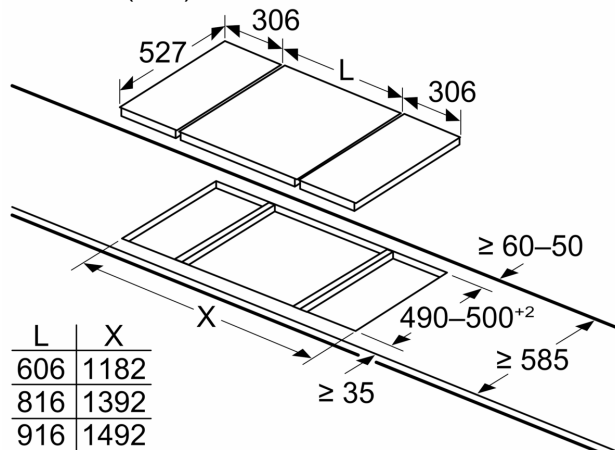

### **Paigaldusandmed (gaasitüübid ja mõõtmed)**

- Kasutatavad gaasid: Maagaas L/LL G25/20mbar(DE), Maagaas H/E 20mbar, E+ 20/25mbar, Maagaas H 25 mbar (HU), Maagaas L, 25 mbar (NL), Vedelgaas G30,31 28-30/37mbar, Vedelgaas G30 37 mbar (PL), Vedelgaas 50 mbar
- Eelseadistatud maagaasi jaoks (20 mbar)
- Düüside seadistus: vedelgaasi düüsid (28–30/37 mbar), kuuluvad komplekti. Teiste gaasitüüpide jaoks saab tellida düüse klienditeeninduse kaudu. Düüsi vahetamiseks pöörduge klienditeeninduse poole.
- Toote mõõtmed (K x L x S): 59 x 306 x 527 mm
- Paigaldusava mõõtmed (K x L x S) : 45 x 270 x 490–502 mm
- Tööpinna minimaalne paksus: 30 mm
- Toitejuhe: 100 cm
- Ühendatud koormus: 6 kW

### **Lisatarvikud**

- Vokkimisrõngas kuulub komplekti

**Seeria 8, Domino gaasipliidiplaat, 30 cm, Klaaskeraamika, Must PRA3A6D70**

Mõõdud (mm)

Kui kaks või enam elementi paigaldatakse üksteise kõrvale, on vaja ühte või mitut paigalduskomplekti (2 elementi 1 paigalduskomplekt, 3 elementi 2 paigalduskomplekti jne)

Mõõdud (mm)

Kahe Domino seadme paigaldamisel otse pliidi kõrvale on vaja kahte paigalduskomplekti (HEZ394301)

Mõõdud (mm)

Kahe Domino seadme paigaldamisel otse pliidi kõrvale on vaja kahte paigalduskomplekti (HEZ394301)