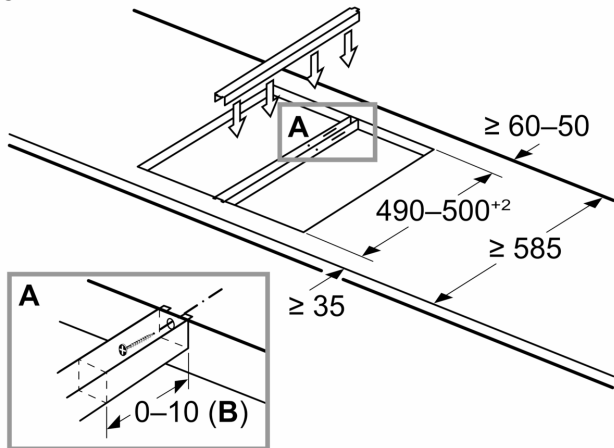

Kui kaks või enam elementi paigaldatakse üksteise kõrvale, on vaja ühte või mitut paigalduskomplekti (2 elementi 1 paigalduskomplekti, 3 elementi 2 paigalduskomplekti jne)

Väljalõike mõõtmed (X) sõltuvad kombinatsioonist (vt kombinatsioonitabelit)

Mõõdud (mm)  
 Doomino-kombineerimisvõimalused vastavate seadme- ja väljalõike mõõtudega

Laiuse tüüp:  
 Seadme laius:

	A	B	C	D	L	X		
2x30	306	306	-	-	-	-	612	576
1x30, 1x40	306	396	-	-	-	-	702	666
1x30, 1x60	306	606	-	-	-	-	912	876
1x30, 1x70*	306	710	-	-	-	-	1016	980
1x30, 1x80	306	816	-	-	-	-	1122	1086
1x30, 1x90	306	916	-	-	-	-	1222	1186
2x40	396	396	-	-	-	-	792	756
1x40, 1x60	396	606	-	-	-	-	1002	966
1x40, 1x70*	396	710	-	-	-	-	1106	1070
1x40, 1x80	396	816	-	-	-	-	1212	1176
1x40, 1x90	396	916	-	-	-	-	1312	1276
3x30	306	306	306	-	-	-	918	882
2x30, 1x40	306	306	396	-	-	-	1008	972
2x30, 1x60	306	306	606	-	-	-	1218	1182
2x30, 1x70*	306	306	710	-	-	-	1322	1286
2x30, 1x80	306	306	816	-	-	-	1428	1392
2x30, 1x90	306	306	916	-	-	-	1528	1492
1x30, 2x40	306	396	396	-	-	-	1098	1062
1x30, 1x40, 1x60	306	396	606	-	-	-	1308	1272
1x30, 1x40, 1x70*	306	396	710	-	-	-	1412	1376
1x30, 1x40, 1x80	306	396	816	-	-	-	1518	1482
1x30, 1x40, 1x90	306	396	916	-	-	-	1618	1582
2x40, 1x60	396	396	606	-	-	-	1398	1362
4x30	306	306	306	306	-	-	1224	1188
3x30, 1x40	306	306	306	396	-	-	1314	1278
1x30, 1x75	306	750	-	-	-	-	1056	1020
1x40, 1x75	396	750	-	-	-	-	1146	1110
2x30, 1x75	306	306	750	-	-	-	1362	1326
1x30, 1x40, 1x75	306	396	750	-	-	-	1452	1416

\* Ei ole võimalik 70 cm induktioonplaadi korral

Mõõdud (mm)  
**Paigalduskomplekt (HEZ394301) Domino jaoks**

**B:** Olenevalt väljalõike sügavusest

- \* Minimaalne kaugus pliidiplaadi väljalõikest seinani
  - \*\* Gaasiühenduse asukoht väljalõikes
  - \*\*\* Koos alla paigaldatud küpsetusahjuga vajadusel rohkem; vaadake nõudeid küpsetusahjule
- Mõõdud (mm)