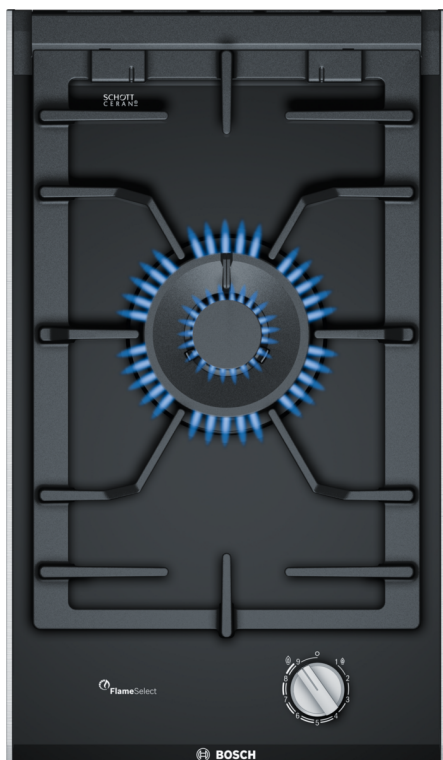

**Seeria 8, Domino gaasipliidiplaat, 30 cm, Klaaskeraamika, Must PRA3A6B70**

**Kaasasolevad tarvikud**

1 x Vokkimisplaat

**Valikulised tarvikud**

HEZ298105 :  
HEZ298113 :  
HEZ394301 Ühendusliist

**FlameSelectiga Domino-sarja gaasipliidiplaat aitab saavutada toiduvalmistamisel tänu 9 täpselt eelseadistatud võimsusastmele suurepärase tulemuse.**

- FlameSelect – gaasileegi täpselt reguleerimiseks on võimalik valida 9 võimsusastme vahel.
- Nõudepesumasinas pestavad pannialused – nüüd on pliidiplaadi puhastamine veelgi lihtsam.
- Üheosaline malmist pannialus – hoiab nõusid stabiilselt paigal.
- Kasutatav biometaaniga – gaasipliiti saab kasutada ka keskkonnasäästliku biometaaniga.
- Keeratavad juhtnupud – tagavad ergonoomilise reguleerimise.

## **Seeria 8, Domino gaasipliidiplaat, 30 cm, Klaaskeraamika, Must PRA3A6B70**

**FlameSelectiga Domino-sarja gaasipliidiplaat aitab saavutada toiduvalmistamisel tänu 9 täpselt eelseadistatud võimsusastmele suurepärase tulemuse.**