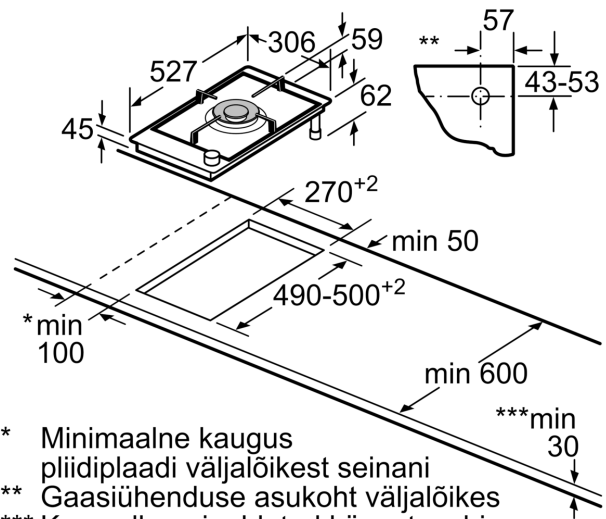

Mõõdud (mm)  
 Doomino-kombineerimisvõimalused vastavate seadme- ja väljalõike mõõtudega

Laiuse tüüp:  
 Seadme laius:

	A	B	C	D	L	X		
2x30	306	306	-	-	-	-	612	576
1x30, 1x40	306	396	-	-	-	-	702	666
1x30, 1x60	306	606	-	-	-	-	912	876
1x30, 1x70*	306	710	-	-	-	-	1016	980
1x30, 1x80	306	816	-	-	-	-	1122	1086
1x30, 1x90	306	916	-	-	-	-	1222	1186
2x40	396	396	-	-	-	-	792	756
1x40, 1x60	396	606	-	-	-	-	1002	966
1x40, 1x70*	396	710	-	-	-	-	1106	1070
1x40, 1x80	396	816	-	-	-	-	1212	1176
1x40, 1x90	396	916	-	-	-	-	1312	1276
3x30	306	306	306	-	-	-	918	882
2x30, 1x40	306	306	396	-	-	-	1008	972
2x30, 1x60	306	306	606	-	-	-	1218	1182
2x30, 1x70*	306	306	710	-	-	-	1322	1286
2x30, 1x80	306	306	816	-	-	-	1428	1392
2x30, 1x90	306	306	916	-	-	-	1528	1492
1x30, 2x40	306	396	396	-	-	-	1098	1062
1x30, 1x40, 1x60	306	396	606	-	-	-	1308	1272
1x30, 1x40, 1x70*	306	396	710	-	-	-	1412	1376
1x30, 1x40, 1x80	306	396	816	-	-	-	1518	1482
1x30, 1x40, 1x90	306	396	916	-	-	-	1618	1582
2x40, 1x60	396	396	606	-	-	-	1398	1362
4x30	306	306	306	306	-	-	1224	1188
3x30, 1x40	306	306	306	396	-	-	1314	1278
1x30, 1x75	306	750	-	-	-	-	1056	1020
1x40, 1x75	396	750	-	-	-	-	1146	1110
2x30, 1x75	306	306	750	-	-	-	1362	1326
1x30, 1x40, 1x75	306	396	750	-	-	-	1452	1416

\* Ei ole võimalik 70 cm induktioonplaadi korral

Mõõdud (mm)  
**Paigalduskomplekt (HEZ394301) Domino jaoks**

**B:** Olenevalt väljalõike sügavusest

- \* Minimaalne kaugus pliidiplaadi väljalõikest seinani
  - \*\* Gaasiühenduse asukoht väljalõikes
  - \*\*\* Koos alla paigaldatud küpsetusahjuga vajadusel rohkem; vaadake nõudeid küpsetusahjule
- Mõõdud (mm)