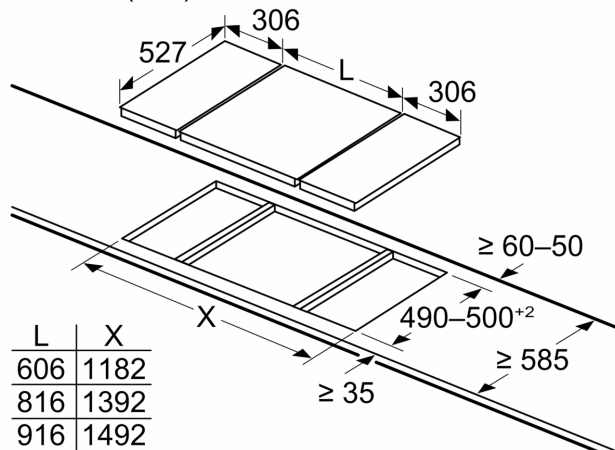

### **Paigaldusandmed (gaasitüübid ja mõõtmed)**

- Kasutatavad gaasid: Maagaas L/LL G25/20mbar(DE), Maagaas H/E 20mbar,E+ 20/25mbar, Maagaas H 25 mbar (HU), Maagaas L, 25 mbar (NL), Vedelgaas G30,31 28-30/37mbar, Vedelgaas G30 37 mbar (PL), Vedelgaas 50 mbar
- Eelseadistatud maagaasi jaoks (20 mbar)
- Düüside seadistus: vedelgaasi düüsid (28–30/37 mbar), kuuluvad komplekti. Teiste gaasitüüpide jaoks saab tellida düüse klienditeeninduse kaudu. Düüsi vahetamiseks pöörduge klienditeeninduse poole.
- Toote mõõtmed (K x L x S): 59 x 306 x 527 mm
- Paigaldusava mõõtmed (K x L x S) : 45 x 270 x 490–502 mm
- Tööpinna minimaalne paksus: 30 mm
- Toitejuhe: 100 cm
- Ühendatud koormus: 6.1 kW

### **Lisatarvikud**

- Vokkimisrõngas kuulub komplekti

**Seeria 8, Domino gaaspliidiplaat, 30 cm, Klaaskeraamika, Must PRA3A6B70**

Mõõdud (mm)

Kui kaks või enam elementi paigaldatakse üksteise kõrvale, on vaja ühte või mitut paigalduskomplekti (2 elementi 1 paigalduskomplekt, 3 elementi 2 paigalduskomplekti jne)

Mõõdud (mm)

Kahe Domino seadme paigaldamisel otse pliidi kõrvale on vaja kahte paigalduskomplekti (HEZ394301)

Mõõdud (mm)

Kahe Domino seadme paigaldamisel otse pliidi kõrvale on vaja kahte paigalduskomplekti (HEZ394301)