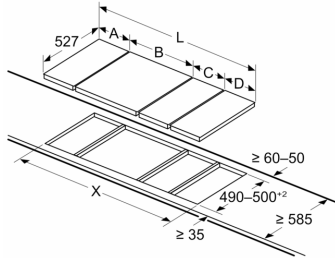

Mõõdud (mm)

Kahe Domino seadme paigaldamisel otse pliidi kõrvale on vaja kahte paigalduskomplekti (HEZ394301)

Mõõdud (mm)

Kahe Domino seadme paigaldamisel otse pliidi kõrvale on vaja kahte paigalduskomplekti (HEZ394301)

Mõõdud (mm)

Kui kaks või enam elementi paigaldatakse üksteise kõrvale, on vaja ühte või mitut paigalduskomplekti (2 elementi 1 paigalduskomplekt, 3 elementi 2 paigalduskomplekti jne)

Mõõdud (mm)  
**Pilt Domino kombinatsioonivõimaluste tabeli kohta koos vastavate seadmete ja väljalõike mõõtetega**