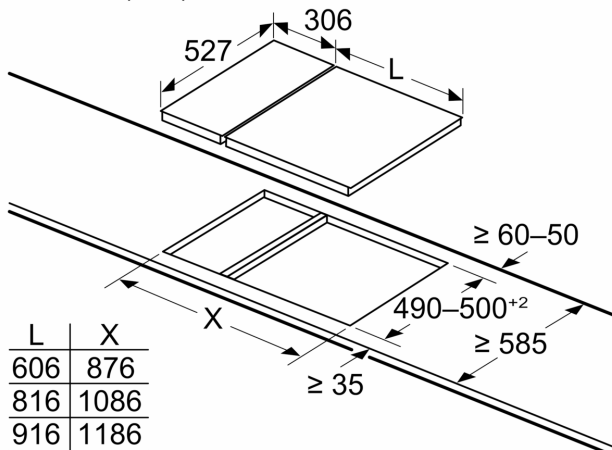

### **Paigaldusandmed (gaasitüübid ja mõõtmed)**

- Kasutatavad gaasid: Maagaas L/LL G25/20mbar(DE), Maagaas H/E 20mbar,E+ 20/25mbar, Maagaas H 25 mbar (HU), Maagaas L, 25 mbar (NL), Vedelgaas G30,31 28-30/37mbar, Vedelgaas G30 37 mbar (PL), Vedelgaas 50 mbar
- Eelseadistatud maagaasi jaoks (20 mbar)
- Düüside seadistus: vedelgaasi düüsid (28–30/37 mbar), kuuluvad komplekti. Teiste gaasitüüpide jaoks saab tellida düüse klienditeeninduse kaudu. Düüsi vahetamiseks pöörduge klienditeeninduse poole.
- Toote mõõtmed (K x L x S): 59 x 306 x 527 mm
- Paigaldusava mõõtmed (K x L x S) : 45 x 270 x 490–502 mm
- Tööpinna minimaalne paksus: 30 mm
- Toitejuhe: 100 cm
- Ühendatud koormus: 6.1 kW

### **Lisatarvikud**

- Vokkimisrõngas kuulub komplekti

**Seeria 8, Domino gaaspliidiplaat, 30 cm, Klaaskeraamika, Must PRA3A6B70**

Mõõdud (mm)

Kui kaks või enam elementi paigaldatakse üksteise kõrvale, on vaja ühte või mitut paigalduskomplekti (2 elementi 1 paigalduskomplekt, 3 elementi 2 paigalduskomplekti jne)

Mõõdud (mm)

Kahe Domino seadme paigaldamisel otse pliidi kõrvale on vaja kahte paigalduskomplekti (HEZ394301)

Mõõdud (mm)

Kahe Domino seadme paigaldamisel otse pliidi kõrvale on vaja kahte paigalduskomplekti (HEZ394301)