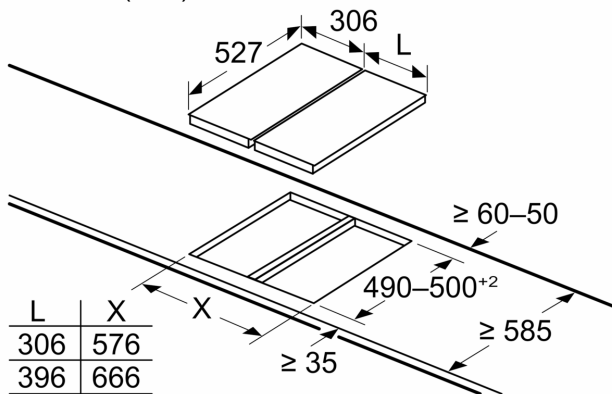

Seeria 8, Domino gaaspliidiplaat, 30 cm, Klaaskeraamika, Must PRA3A6B70

Mõõdud (mm)

Kui kaks või enam elementi paigaldatakse üksteise kõrvale, on vaja ühte või mitut paigalduskomplekti (2 elementi 1 paigalduskomplekt, 3 elementi 2 paigalduskomplekti jne)

Mõõdud (mm)