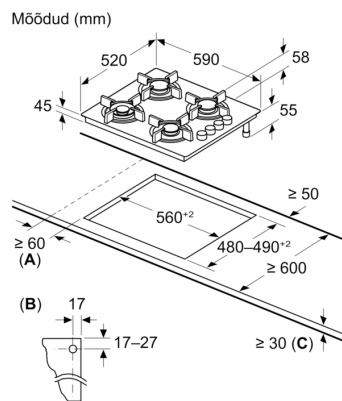

**Seeria 2, Gaaspliidiplaat, 60 cm,
Karastatud klaas, Must
POP6B6B10**

Valikulised tarvikud

HEZ298105 :
HEZ298114 :

**Gaaspliidiplaat küljel asuvate
juhtnuppudega: soovitud keedualasid saab
mugavalt külje pealt reguleerida.**

- Keeratavad juhtnupud – tagavad ergonomilise reguleerimise.
- Värv – elegantne must karastatud klaasist disain.

Tehnilised andmed

Tüüp: Lülititega gaaspliidiplaat
Sisseehitatud/eraldiseisev: Täisintegreeritav
Kuumutamiskiirus: Gaas
Üheaegselt kasutatavate asendite koguarv: 4
Juhtsätete seadmete tüüp: pöördnupud
Paigaldamiseks nõutav niši suurus (k x l x s): 45 x 560-562 x 480-492
mm
Laius: 590 mm
Toote mõõdud: 56 x 590 x 520 mm
Pakitud toote mõõdud (k x l x s): 141 x 651 x 578 mm
Netokaal: 9.1 kg
Brutokaal: 10.0 kg
Jääkkuumuse näidik: ilma
Juhtpaneeli asukoht: Tasapinnal juhtpaneel
Pinna põhimaterjal: Karastatud klaas
Pinna värv: Must
Raami värv: Must
Elektrijuhtme pikkus: 100.0 cm
EAN-kood: 4242002834351
Gaasiühenduse nimivõimsus: 7400 W
Vool: 3 A
Pingeline: 220-240 V
Sagedus: 60; 50 Hz

Seeria 2, Gaaspliidiplaat, 60 cm, Karastatud klaas, Must POP6B6B10

A: Min vahemaa pliidiplaadi väljalõike ja seinaga vahel

B: Gaasiühenduse asukoht väljalõikes

C: Kui all olev ahi on hästi sobitatud, siis isegi rohkem; vt ahjule esitatavad vahekauguse nõuded