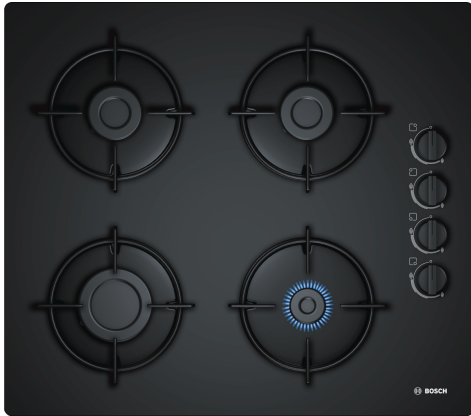

**Seeria 2, Gaaspliidiplaat, 60 cm,
Karastatud klaas, Must
POP6B6B10**

Valikulised tarvikud

HEZ298105 :
HEZ298114 :

**Gaaspliidiplaat küljel asuvate
juhtnuppudega: soovitud keedualasid saab
mugavalt külje pealt reguleerida.**

- Keeratavad juhtnupud – tagavad ergonomilise reguleerimise.
- Värv – elegantne must karastatud klaasist disain.

Tehnilised andmed

Tüüp: Lülititega gaaspliidiplaat
Sisseehitatud/eraldiseisev: Täisintegreeritav
Kuumutamiskiirus: Gaas
Üheaegselt kasutatavate asendite koguarv: 4
Juhtsätete seadmete tüüp: pöördnupud
Paigaldamiseks nõutav niši suurus (k x l x s): 45 x 560-562 x 480-492
mm
Laius: 590 mm
Toote mõõdud: 56 x 590 x 520 mm
Pakitud toote mõõdud (k x l x s): 141 x 651 x 578 mm
Netokaal: 9.1 kg
Brutokaal: 10.0 kg
Jääkkuumuse näidik: ilma
Juhtpaneeli asukoht: Tasapinnal juhtpaneel
Pinna põhimaterjal: Karastatud klaas
Pinna värv: Must
Raami värv: Must
Elektrijuhtme pikkus: 100.0 cm
EAN-kood: 4242002834351
Gaasiühenduse nimivõimsus: 7400 W
Vool: 3 A
Pingeline: 220-240 V
Sagedus: 60; 50 Hz