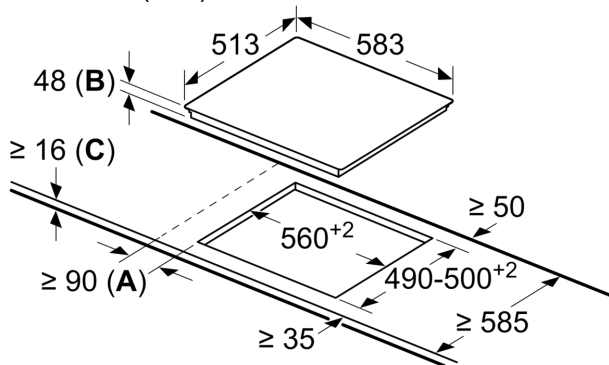

### **Ohutus**

- 2-astmeline jääkkuumuse näit: näitab, mis keedualad on kuumad või soojad
- Lapselukk: takistab pliidiplaadi kogemata sisselülitamist
- Kõik keedualad saab nupupuudutusega välja lülitada
- Toite märgutuli: näitab, kas pliidiplaat on sisse lülitatud
- Automaatne väljalülitus: ohutuse tagamiseks lõpetatakse kuumutamine pärast eelseadistatud aja möödumist, kui selle vältel ei tehta ühtegi toimingut (kohandatav)

### **Paigaldamine**

- Toote mõõtmed (K x L x S): 48 x 583 x 513 mm
- Paigaldusava mõõtmed (K x L x S) : 48 x 560 x 490–500 mm
- Tööpinna minimaalne paksus: 16 mm
- Ühendatud koormus: 7500 W

**Seeria 4, Elektripliidiplaat, 60 cm,  
Must, terasraamiga pliidiplaat  
PKN645BB2E**

Mõõtmed (mm)

- A:** minimaalne kaugus pliidiplaadi väljalõikest seinani.  
**B:** paigaldussügavus  
**C:** alla integreeritud ahju korral min 20, võimaluse korral rohkem; vt ahju ruumivajadust.