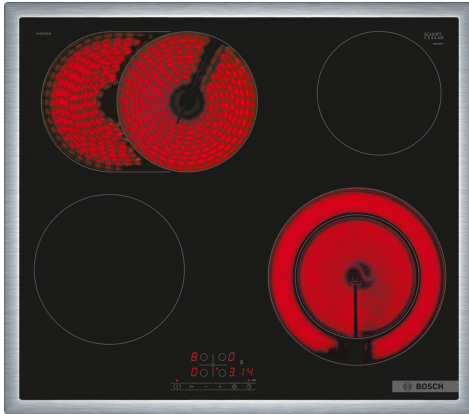

**Seeria 4, Elektripliidiplaat, 60 cm,  
Must, terasraamiga pliidiplaat  
PKN645BB2E**

**Valikulised tarvikud**

HEZ32WA00 :  
HEZ390090 Vokkpann induktsioonpliidile  
HEZ392617 :  
HEZ9FE280 :  
HEZ9SE030 :

**See klaaskeraamiline pliidiplaat hõlbustab  
toiduvalmistamist ja seda on lihtne  
puhastada.**

- **Touch Select:** vali soovitud pliidiala ja seadista hõlpsalt sobiv tugevus.
- **Rõstimisala – täiendav keeduala suuremate nõude, näiteks rõstimispanni jaoks.**
- **21 cm keeduala – keeduala on võimalik laiendada.**
- **Terasraam – pliidiplaati ümbritseb tasapinnaline roostevabast terasest raam, mida on lihtne olemasolevasse tööpinda integreerida.**
- **Restart:** taastab pliidiplaatide seaded, kui pliidi kogemata välja lülitad.

**Tehnilised andmed**

Tüüp: ..... Keeduväli  
Sisseehitatud/eraldiseisev: ..... Täisintegreeritav  
Kuumutamiskiirus: ..... Elekter  
Üheaegselt kasutatavate asendite koguarv: ..... 4  
Paigaldamiseks nõutav niši suurus (k x l x s): 48 x 560-560 x 490-500 mm  
Laius: ..... 583 mm  
Toote mõõdud: ..... 48 x 583 x 513 mm  
Pakitud toote mõõdud (k x l x s): ..... 100 x 750 x 590 mm  
Netokaal: ..... 7.9 kg  
Brutokaal: ..... 8.7 kg  
Jääkkuumuse näidik: ..... Eraldi  
Juhtpaneeli asukoht: ..... Esikülje juhtpaneel  
Pinna põhimaterjal: ..... Klaaskeraamika  
Pinna värv: ..... Must, roostevaba teras  
Raami värv: ..... roostevaba teras  
EAN-kood: ..... 4242005283484  
Pingeline: ..... 220-240 V  
Sagedus: ..... 50; 60 Hz

## Seeria 4, Elektripliidiplaat, 60 cm, Must, terasraamiga pliidiplaat PKN645BB2E

**See klaaskeraamiline pliidiplaat hõlbustab toiduvalmistamist ja seda on lihtne puhastada.**

- 60 cm: ruumi 4 potile või pannile