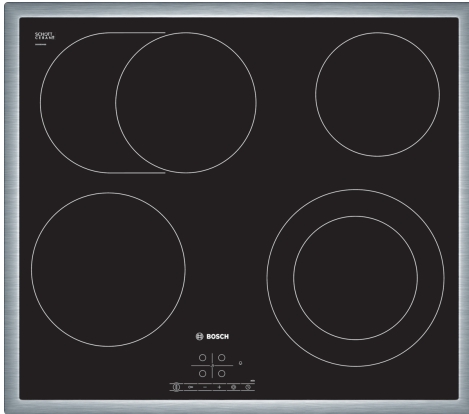

**Seeria 4, Elektripliidiplaat, 60 cm,
Must, terasraamiga pliidiplaat
PKN645B17**

Valikulised tarvikud

HEZ390090 Vokkpann induktsioonpliidile
HEZ392617 :
HEZ9FE280 :
HEZ9SE030 :

**See klaaskeraamiline pliidiplaat hõlbustab
toiduvalmistamist ja seda on lihtne
puhastada.**

- **Touch Select:** valige soovitud pliidiuala ja seadistage hõlpsalt sobiv tugevus.
- **Röstimisala – täiendav keeduala suuremate nõude, näiteks röstimispanni jaoks.**
- **21 cm keeduala – keeduala on võimalik laiendada.**
- **Terasraam – pliidiplaati ümbritseb tasapinnaline roostevabast terasest raam, mida on lihtne olemasolevasse tööpinda integreerida.**
- **Restart:** taastab pliidiplaatide seaded, kui pliidi kogemata välja lülitad.

Tehnilised andmed

Tüüp: Keeduväli
Sisseehitatud/eraldiseisev: Täisintegreeritav
Kuumutamiskiirus: Elekter
Üheaegselt kasutatavate asendite koguarv: 4
Paigaldamiseks nõutav niši suurus (k x l x s): 48 x 560-560 x 490-500 mm
Laius: 583 mm
Toote mõõdud: 48 x 583 x 513 mm
Pakitud toote mõõdud (k x l x s): 100 x 750 x 590 mm
Netokaal: 7.8 kg
Brutokaal: 8.6 kg
Jääkkuumuse näidik: Eraldi
Juhtpaneeli asukoht: Esikülje juhtpaneel
Pinna põhimaterjal: Klaaskeraamika
Pinna värv: Must, roostevaba teras
Raami värv: roostevaba teras
EAN-kood: 4242002724386
Pingeline: 220-240 V
Sagedus: 60; 50 Hz

Seeria 4, Elektripliidiplaat, 60 cm, Must, terasraamiga pliidiplaat PKN645B17

See klaaskeraamiline pliidiplaat hõlbustab toiduvalmistamist ja seda on lihtne puhastada.

- 60 cm: ruumi 4 potile või pannile