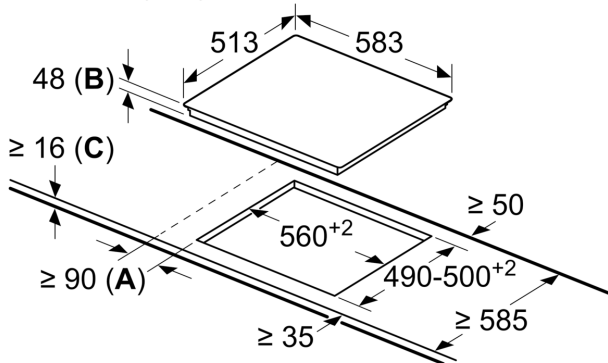

Tehnilised andmed

Tüüp: Keeduväli
Sisseehitatud/eraldiseisev: Täisintegreeritav
Kuumutamiskiirus: Elekter
Üheaegselt kasutatavate asendite koguarv: 4
Paigaldamiseks nõutav niši suurus (k x l x s): 48 x 560-560 x 490-500 mm
Laius: 583 mm
Toote mõõdud: 48 x 583 x 513 mm
Pakitud toote mõõdud (k x l x s): 100 x 750 x 590 mm
Netokaal: 7.8 kg
Brutokaal: 8.6 kg
Jääkkuumuse näidik: Eraldi
Juhtpaneeli asukoht: Esikülje juhtpaneel
Pinna põhimaterjal: Klaaskeraamika
Pinna värv: Must, roostevaba teras
Raami värv: roostevaba teras
EAN-kood: 4242002724386
Pingeline: 220-240 V
Sagedus: 60; 50 Hz

Disain

- Roostevabast terasest raam

Ohutus

- 2-astmeline jääkkuumuse näit: näitab, mis keedualad on kuumad või soojad
- Lapselukk: takistab pliidiplaadi kogemata sisselülitamist
- Kõik keedualad saab nupupuudutusega välja lülitada
- Toite märgutuli: näitab, kas pliidiplaat on sisse lülitatud
- Automaatne väljalülitus: ohutuse tagamiseks lõpetatakse kuumutamine pärast eelseadistatud aja möödumist, kui selle vältel ei tehta ühtegi toimingut (kohandatav)

Paigaldamine

- Toote mõõtmed (K x L x S): 48 x 583 x 513 mm
- Paigaldusava mõõtmed (K x L x S) : 48 x 560 x 490–500 mm
- Tööpinna minimaalne paksus: 16 mm
- Ühendatud koormus: 7500 W

**Seeria 4, Elektripliidiplaat, 60 cm,
Must, terasraamiga pliidiplaat
PKN645B17**

Mõõtmed (mm)

- A:** minimaalne kaugus pliidiplaadi väljalõikest seinani.
- B:** paigaldussügavus
- C:** alla integreeritud ahju korral min 20, võimaluse korral rohkem; vt ahju ruumivajadust.