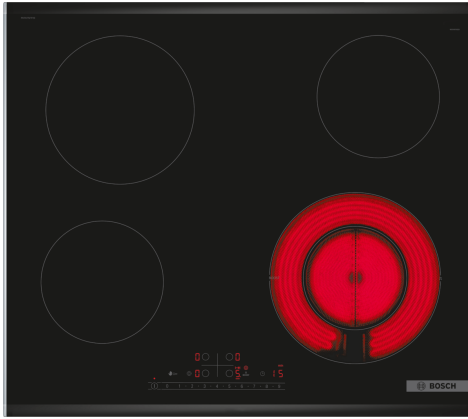

**Seeria 6, Elektripliidiplaat, 60 cm,
Must, terasraamiga pliidiplaat
PKF675FP2E**

Valikulised tarvikud

HEZ32WA00 :
HEZ392617 :
HEZ394301 Ühendusliist
HEZ9FE280 :
HEZ9SE030 :

**See klaaskeraamiline pliidiplaat hõlbustab
toiduvalmistamist ja seda on lihtne
puhastada.**

- **DirectSelect:** kiire ja lihtne pliidiplaat, selle võimsuse ning lisafunktsioonide valimine.
- **21 cm keeduala – keeduala on võimalik laiendada.**
- **ComfortProfile:** elegantne, kutsuv disain koos kaldus esiosa ja metallribadega.
- **Power Boost:** kuni 20% rohkem energiat elektripliidil kokates.
- **Restart:** taastab pliidiplaatide seaded, kui pliidi kogemata välja lülitad.

Tehnilised andmed

Tüüp: Keeduväli
Sisseehitatud/eraldiseisev: Täisintegreeritav
Kuumutamisviis:Elekter
Üheaegselt kasutatavate asendite koguarv:4
Paigaldamiseks nõutav niši suurus (k x l x s): 44 x 560-560 x 490-500 mm
Laius: 606 mm
Toote mõõdud:44 x 606 x 527 mm
Pakitud toote mõõdud (k x l x s):100 x 750 x 590 mm
Netokaal: 7.7 kg
Brutokaal:8.4 kg
Jääkkuumuse näidik:Eraldi
Juhtpaneeli asukoht: Esikülje juhtpaneel
Pinna põhimaterjal:Klaaskeraamika
Pinna värv:Must, alu, harjatud
EAN-kood:4242005280513
Pingeline: 220-240 V
Sagedus: 50; 60 Hz

Seeria 6, Elektripliidiplaat, 60 cm, Must, terasraamiga pliidiplaat PKF675FP2E

See klaaskeraamiline pliidiplaat hõlbustab toiduvalmistamist ja seda on lihtne puhastada.

- 60 cm: ruumi 4 potile või pannile