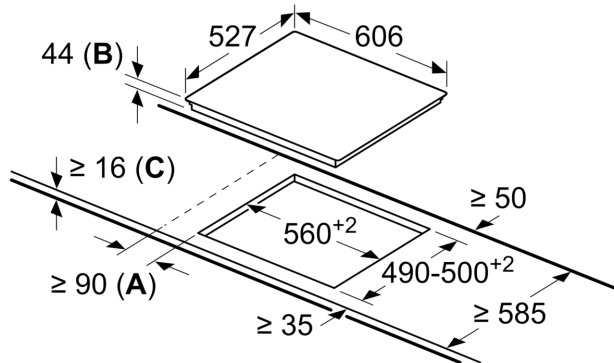

Tehnilised andmed

Tüüp: Keeduväli
Sisseehitatud/eraldiseisev: Täisintegreeritav
Kuumutamisviis:Elekter
Üheaegselt kasutatavate asendite koguarv:4
Paigaldamiseks nõutav niši suurus (k x l x s): 44 x 560-560 x 490-500 mm
Laius: 606 mm
Toote mõõdud:44 x 606 x 527 mm
Pakitud toote mõõdud (k x l x s):100 x 750 x 590 mm
Netokaal: 7.7 kg
Brutokaal:8.4 kg
Jääkkuumuse näidik:Eraldi
Juhtpaneeli asukoht: Esikülje juhtpaneel
Pinna põhimaterjal:Klaaskeraamika
Pinna värv:Must, alu, harjatud
EAN-kood:4242005280513
Pingeline: 220-240 V
Sagedus: 50; 60 Hz

Disain

- ComfortProfil: kaldservaga esiosa ja metallribaga küljed

Ohutus

- 2-astmeline jääkkuumuse näit: näitab, mis keedualad on kuumad või soojad
- Lapselukk: takistab pliidiplaadi kogemata sisselülitamist
- Puhastamise kaitsefunktsioon: saate pliidiplaadile sattunud vedeliku ära pühkida, ilma et muudaksite kogemata seadeid (kõik puutenupud inaktiveeritakse 30 sekundiks)
- Kõik keedualad saab nupupuudutusega välja lülitada
- Toite märgutuli: näitab, kas pliidiplaat on sisse lülitatud
- Automaatne väljalülitus: ohutuse tagamiseks lõpetatakse kuumutamine pärast eelseadistatud aja möödumist, kui selle vältel ei tehta ühtegi toimingut (kohandatav)
- Energiakulu näit: näitab viimase toiduvalmistamise energiatarvet

Paigaldamine

- Toote mõõtmed (K x L x S): 44 x 606 x 527 mm
- Paigaldusava mõõtmed (K x L x S) : 44 x 560 x 490–500 mm
- Tööpinna minimaalne paksus: 16 mm
- Ühendatud koormus: 7000 W

**Seeria 6, Elektripliidiplaat, 60 cm,
Must, terasraamiga pliidiplaat
PKF675FP2E**

mõõdud (mm)

- A:** Minimaalne kaugus pliidiplaadi väljalõikest seinani.
B: Süvise sügavus
C: Alloleva integreeritava ahju puhul min 20, võimaluse korral rohkem, vt ahju ruuminõuded.