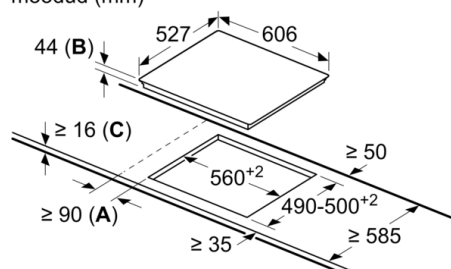

Toote laius : 606 mm

Toote mõõdud : 44 x 606 x 527 mm

Pakitud toote mõõdud (k x l x s) : 110 x 590 x 760 mm

Netokaal : 7,7 kg

Brutokaal : 8,5 kg

Jääkkuumuse näidik : Eraldi

Juhtpaneeli asukoht : Esikülje juhtpaneel

Disain

- ComfortProfil: kaldservaga esiosa ja metallribaga küljed

Ohutus

- 2-astmeline jääkkuumuse näit: näitab, mis keedualad on kuumad või soojad
- Lapselukk: takistab pliidiplaadi kogemata sisselülitamist
- Puhastamise kaitsefunktsioon: saate pliidiplaadile sattunud vedeliku ära pühkida, ilma et muudaksite kogemata seadeid (kõik puutenupud inaktiveeritakse 30 sekundiks)
- Kõik keedualad saab nupupuudutusega välja lülitada
- Toite märgutuli: näitab, kas pliidiplaat on sisse lülitatud
- Automaatne väljalülitus: ohutuse tagamiseks lõpetatakse kuumutamine pärast eelseadistatud aja möödumist, kui selle vältel ei tehta ühtegi toimingut (kohandatav)
- Energiakulu näit: näitab viimase toiduvalmistamise energiatarvet

Paigaldamine

- Toote mõõtmed (K x L x S): 44 x 606 x 527 mm
- Paigaldusava mõõtmed (K x L x S) : 44 x 560 x 490–500 mm
- Tööpinna minimaalne paksus: 16 mm
- Ühendatud koormus: 7000 W

**Seeria 6, Elektripliidiplaat, 60 cm, Must,
terasraamiga pliidiplaat
PKF675FP1E**

mõõdud (mm)

- A:** Minimaalne kaugus pliidiplaadi väljalõikest seinani.
- B:** Süvise sügavus
- C:** Alloleva integreeritava ahju puhul min 20, võimaluse korral rohkem, vt ahju ruuminõuded.