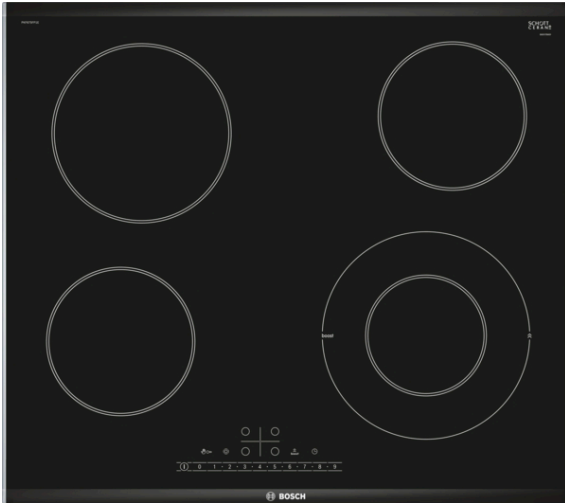

**Seeria 6, Elektripliidiplaat, 60 cm,
Must, terasraamiga pliidiplaat
PKF675FP1E**

Valikulised tarvikud

HEZ394301 : Ühendusliist

**See klaaskeraamiline pliidiplaat hõlbustab
toiduvalmistamist ja seda on lihtne
puhastada.**

- DirectSelect – keeduala, võimsuse ja lisafunktsioonide valimine on imelihtne.
- 21 cm keeduala – keeduala on võimalik laiendada.
- ComfortProfil – elegantne ja kaunis disain kaldservaga esiosa ning metallribaga külgedega.
- PowerBoost – saate elektripliidi kasutamisel võimsust kuni 20% võrra suurendada.
- ReStart – kui miski keeb üle, lülitub pliidiplaat automaatselt välja ja salvestab viimati valitud seadistuse.

Tehnilised andmed

Tüüp : Keeduväli

Sisseehitatud/eraldiseisev : Sisseehitatud

Sisendenergia : Elektriline

Üheaegselt kasutatavate asendite koguarv : 4

Paigaldamiseks nõutav niši suurus (k x l x s) : 44 x 560-560 x 490-500 mm