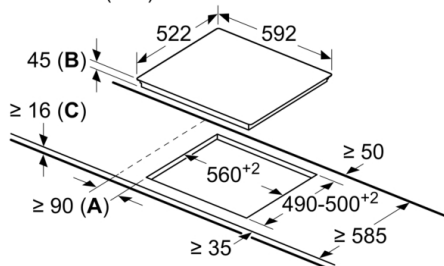

Toote laius : 592 mm

Toote mõõdud : 45 x 592 x 522 mm

Pakitud toote mõõdud (k x l x s) : 100 x 750 x 590 mm

Netokaal : 7,7 kg

Brutokaal : 8,4 kg

Jääkkuumuse näidik : Eraldi

Juhtpaneeli asukoht : Esikülje juhtpaneel

Disain

- Kaldservadega

Ohutus

- 2-astmeline jääkkuumuse näit: näitab, mis keedualad on kuumad või soojad
- Lapselukk: takistab pliidiplaadi kogemata sisselülitamist
- Puhastamise kaitsefunktsioon: saate pliidiplaadile sattunud vedeliku ära pühkida, ilma et muudaksite kogemata seadeid (kõik puutenupud inaktiveeritakse 30 sekundiks)
- Kõik keedualad saab nupupuudutusega välja lülitada
- Toite märgutuli: näitab, kas pliidiplaat on sisse lülitatud
- Automaatne väljalülitus: ohutuse tagamiseks lõpetatakse kuumutamine pärast eelseadistatud aja möödumist, kui selle vältel ei tehta ühtegi toimingut (kohandatav)
- Energiakulu näit: näitab viimase toiduvalmistamise energiatarvet

Paigaldamine

- Toote mõõtmed (K x L x S): 45 x 592 x 522 mm
- Paigaldusava mõõtmed (K x L x S) : 45 x 560 x 490–500 mm
- Tööpinna minimaalne paksus: 16 mm
- Ühendatud koormus: 6900 W

**Seeria 6, Elektripliidiplaat, 60 cm, Must,
raamita pliidiplaat
PKF651FP1E**

Mõõtmed (mm)

- A:** minimaalne kaugus pliidiplaadi väljalõikest seinani.
B: paigaldussügavus
C: alla integreeritud ahju korral min 20, võimaluse korral rohkem; vt ahju ruumivajadust.