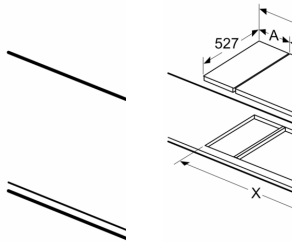

Disain

- ComfortProfil: kaldservaga esiosa ja metallribaga küljed

Ohutus

- 2-astmeline jääkkuumuse näit: näitab, mis keedualad on kuumad või soojad
- Lapselukk: takistab pliidiplaadi kogemata sisselülitamist
- Kõik keedualad saab nupupuudutusega välja lülitada
- Toite märgutuli: näitab, kas pliidiplaat on sisse lülitatud
- Automaatne väljalülitus: ohutuse tagamiseks lõpetatakse kuumutamine pärast eelseadistatud aja möödumist, kui selle vältel ei tehta ühtegi toimingut (kohandatav)
- Energiakulu näit: näitab viimase toiduvalmistamise energiatarvet

Paigaldamine

- Toote mõõtmed (K x L x S): 38 x 306 x 527 mm
- Paigaldusava mõõtmed (K x L x S) : 38 x 270 x 490–500 mm
- Tööpinna minimaalne paksus: 16 mm
- Ühendatud koormus: 3500 W
- Toitejuhe: 1 m, otseühendusega

**Seeria 6, Domino elektripliidiplaat,
30 cm, Must, terasraamiga pliidiplaat
PKF375FP2E**

Mõõdud (

Mõõdud (mm)
Pilt Domino komb
väljalõike mõõtme

L	X
306	576
396	666

Kui kaks
üksteise l
paigaldus
paigaldus
paigaldus

Mõõdud (

L	X
606	118
816	139
916	149

Kahe Dor
pliidi kõrv
(HEZ394:

Mõõdud (

L	X
606	876
816	1086
916	1186

Kahe Dor
pliidi kõrv
(HEZ394:

Mõõdud (

L	X
306	886
396	976