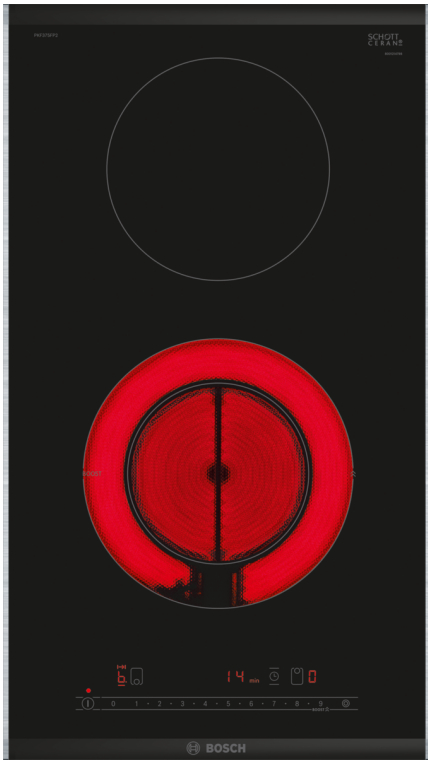

Seeria 6, Domino elektripliidiplaat, 30 cm, Must, terasraamiga pliidiplaat PKF375FP2E

Valikulised tarvikud

HEZ32WA00 :
HEZ390090 Vokkpann induktsioonpliidile
HEZ394301 Ühendusliist

See Domino-sarja klaaskeraamiline pliidiplaat hõlbustab toiduvalmistamist ja seda on lihtne puhastada.

- 18 cm keeduala – keeduala saab laiendada.
- **ComfortProfile:** elegantne, kutsuv disain koos kaldus esiosa ja metallribadega.
- **Power Boost:** kuni 20% rohkem energiat elektripliidil kokates.
- **Restart:** taastab pliidiplaatide seaded, kui pliidi kogemata välja lülitad.
- **Väljalülitamisega signaalkell** lülitab pliidi ala soovitud aja möödudes välja.

Tehnilised andmed

Tüüp:	Vario/Domino keeduväli
Tüüp:	Vario/Domino keeduväli
Sisesehitatud/eraldiseisev:	Täisintegreeritav
Sisesehitatud/eraldiseisev:	Täisintegreeritav
Kuumutamismeetod:	Elekter
Kuumutamismeetod:	Elekter
Üheaegselt kasutatavate asendite koguarv:	2
Üheaegselt kasutatavate asendite koguarv:	2
Paigaldamiseks nõutav niši suurus (k x l x s):	38 x x mm
Paigaldamiseks nõutav niši suurus (k x l x s):	38 x x mm
Laius:	306 mm
Laius:	306 mm
Toote mõõdud:	38 x 306 x 527 mm
Toote mõõdud:	38 x 306 x 527 mm
Pakitud toote mõõdud (k x l x s):	120 x 380 x 590 mm
Pakitud toote mõõdud (k x l x s):	120 x 380 x 590 mm
Netokaal:	4.5 kg
Netokaal:	4.5 kg
Brutokaal:	5.2 kg
Brutokaal:	5.2 kg
Jääkkuumuse näidik:	Eraldi
Jääkkuumuse näidik:	Eraldi
Juhtpaneeli asukoht:	Esikülje juhtpaneel
Juhtpaneeli asukoht:	Esikülje juhtpaneel
Pinna põhimaterjal:	Klaaskeraamika
Pinna põhimaterjal:	Klaaskeraamika
Pinna värv:	Must, alu, harjatud
Pinna värv:	Must, alu, harjatud
Elektrijuhtme pikkus:	100.0 cm
Elektrijuhtme pikkus:	100.0 cm
EAN-kood:	4242005283286
EAN-kood:	4242005283286
Vool:	16 A
Vool:	16 A
Pinge:	220-240 V
Pinge:	220-240 V
Sagedus:	50; 60 Hz
Sagedus:	50; 60 Hz