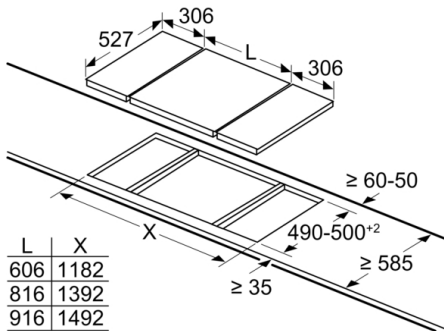

Seeria 6, Domino elektripliidiplaat, 30 cm, Must, terasraamiga pliidiplaat PKF375FP1E

measurements in mm

When installing two Domino units right next to a hob, two assembly kits (HEZ394301) are required.

measurements in mm