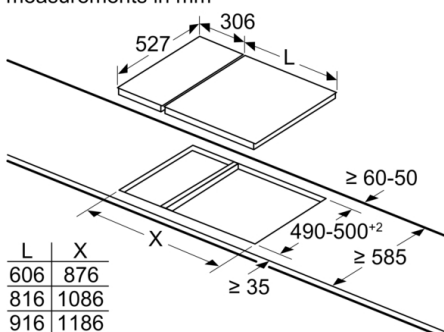

When installing a Domino unit right next to a hob, an assembly kit (HEZ394301) is required.