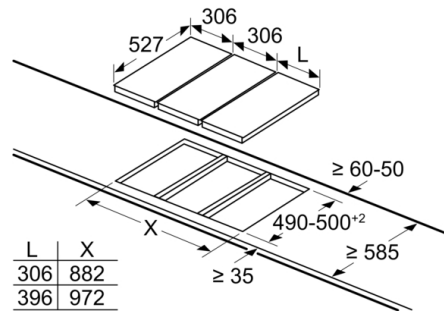

When installing two or more Domino units side-by-side, one or more assembly kits are required (2 units = 1 assembly kit, 3 units = 2 assembly kits, etc.).

Mõõdud (mm)
Domino-kombineerimisvõimalused vastavate seadme- ja väljalõike mõõtudega

Laiuse tüüp:
Seadme laius:

	A	B	C	D	L	X		
2x30	306	306	-	-	612	576		
1x30, 1x40	306	396	-	-	702	666		
1x30, 1x60	306	606	-	-	912	876		
1x30, 1x70*	306	710	-	-	1016	980		
1x30, 1x80	306	816	-	-	1122	1086		
1x30, 1x90	306	916	-	-	1222	1186		
2x40	396	396	-	-	792	756		
1x40, 1x60	396	606	-	-	1002	966		
1x40, 1x70*	396	710	-	-	1106	1070		
1x40, 1x80	396	816	-	-	1212	1176		
1x40, 1x90	396	916	-	-	1312	1276		
3x30	306	306	306	-	918	882		
2x30, 1x40	306	306	396	-	1008	972		
2x30, 1x60	306	306	606	-	1218	1182		
2x30, 1x70*	306	306	710	-	1322	1286		
2x30, 1x80	306	306	816	-	1428	1392		
2x30, 1x90	306	306	916	-	1528	1492		
1x30, 2x40	306	396	396	-	1098	1062		
1x30, 1x40, 1x60	306	396	606	-	1308	1272		
1x30, 1x40, 1x70*	306	396	710	-	1412	1376		
1x30, 1x40, 1x80	306	396	816	-	1518	1482		
1x30, 1x40, 1x90	306	396	916	-	1618	1582		
2x40, 1x60	396	396	606	-	1398	1362		
4x30	306	306	306	306	1224	1188		

measurements in mm
Assembly kit (HEZ394301) for Domino