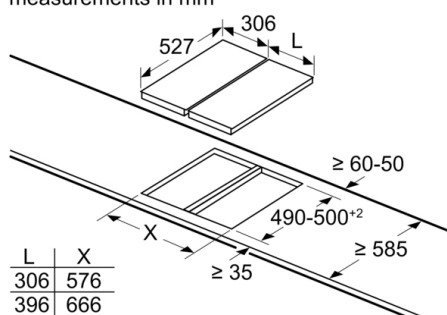

Toote laius : 306 mm

Toote laius : 306 mm

Toote mõõdud : 38 x 306 x 527 mm

Toote mõõdud : 38 x 306 x 527 mm

Pakitud toote mõõdud (k x l x s) : 120 x 375 x 590 mm

Pakitud toote mõõdud (k x l x s) : 120 x 375 x 590 mm

Mõõdud (mm)
Domino-kombineerimisvõimalused vastavate seadme- ja väljalõike mõõtudega

Laiuse tüüp:
Seadme laius:

	A	B	C	D	L	X		
2x30	306	306	-	-	612	576		
1x30, 1x40	306	396	-	-	702	666		
1x30, 1x60	306	606	-	-	912	876		
1x30, 1x70*	306	710	-	-	1016	980		
1x30, 1x80	306	816	-	-	1122	1086		
1x30, 1x90	306	916	-	-	1222	1186		
2x40	396	396	-	-	792	756		
1x40, 1x60	396	606	-	-	1002	966		
1x40, 1x70*	396	710	-	-	1106	1070		
1x40, 1x80	396	816	-	-	1212	1176		
1x40, 1x90	396	916	-	-	1312	1276		
3x30	306	306	306	-	918	882		
2x30, 1x40	306	306	396	-	1008	972		
2x30, 1x60	306	306	606	-	1218	1182		
2x30, 1x70*	306	306	710	-	1322	1286		
2x30, 1x80	306	306	816	-	1428	1392		
2x30, 1x90	306	306	916	-	1528	1492		
1x30, 2x40	306	396	396	-	1098	1062		
1x30, 1x40, 1x60	306	396	606	-	1308	1272		
1x30, 1x40, 1x70*	306	396	710	-	1412	1376		
1x30, 1x40, 1x80	306	396	816	-	1518	1482		
1x30, 1x40, 1x90	306	396	916	-	1618	1582		
2x40, 1x60	396	396	606	-	1398	1362		
4x30	306	306	306	306	1224	1188		

measurements in mm
Assembly kit (HEZ394301) for Domino

B: Dependent on the cut-out depth

measurements in mm

When installing a Domino unit right next to a hob, an assembly kit (HEZ394301) is required.

Seeria 6, Domino elektripliidiplaat, 30 cm, Must, terasraamiga pliidiplaat PKF375FP1E

measurements in mm

When installing two or more Domino units side-by-side, one or more assembly kits are required (2 units = 1 assembly kit, 3 units = 2 assembly kits, etc.).

mõõdud (mm)

- A:** Minimaalne kaugus pliidiplaadi väljalõikest seinani.
B: Süvise sügavus
C: Alloleva integreeritava ahju puhul min 20, võimaluse korral rohkem, vt ahju ruuminõuded.