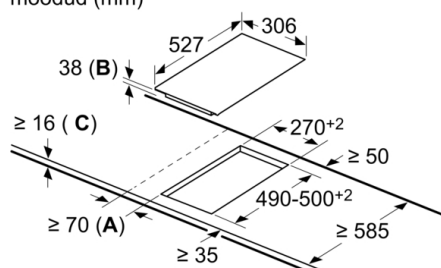

Toote laius : 306 mm

Toote laius : 306 mm

Toote mõõdud : 38 x 306 x 527 mm

Toote mõõdud : 38 x 306 x 527 mm

Pakitud toote mõõdud (k x l x s) : 120 x 375 x 590 mm

Pakitud toote mõõdud (k x l x s) : 120 x 375 x 590 mm

Mõõdud (mm)
Domino-kombineerimisvõimalused vastavate seadme- ja väljalõike mõõtudega

Laiuse tüüp:
Seadme laius:

	A	B	C	D	L	X		
2x30	306	306	-	-	612	576		
1x30, 1x40	306	396	-	-	702	666		
1x30, 1x60	306	606	-	-	912	876		
1x30, 1x70*	306	710	-	-	1016	980		
1x30, 1x80	306	816	-	-	1122	1086		
1x30, 1x90	306	916	-	-	1222	1186		
2x40	396	396	-	-	792	756		
1x40, 1x60	396	606	-	-	1002	966		
1x40, 1x70*	396	710	-	-	1106	1070		
1x40, 1x80	396	816	-	-	1212	1176		
1x40, 1x90	396	916	-	-	1312	1276		
3x30	306	306	306	-	918	882		
2x30, 1x40	306	306	396	-	1008	972		
2x30, 1x60	306	306	606	-	1218	1182		
2x30, 1x70*	306	306	710	-	1322	1286		
2x30, 1x80	306	306	816	-	1428	1392		
2x30, 1x90	306	306	916	-	1528	1492		
1x30, 2x40	306	396	396	-	1098	1062		
1x30, 1x40, 1x60	306	396	606	-	1308	1272		
1x30, 1x40, 1x70*	306	396	710	-	1412	1376		
1x30, 1x40, 1x80	306	396	816	-	1518	1482		
1x30, 1x40, 1x90	306	396	916	-	1618	1582		
2x40, 1x60	396	396	606	-	1398	1362		
4x30	306	306	306	306	1224	1188		

measurements in mm
Assembly kit (HEZ394301) for Domino

B: Dependent on the cut-out depth

measurements in mm

When installing a Domino unit right next to a hob, an assembly kit (HEZ394301) is required.

Seeria 6, Domino elektripliidiplaat, 30 cm, Must, terasraamiga pliidiplaat PKF375FP1E

measurements in mm

When installing two or more Domino units side-by-side, one or more assembly kits are required (2 units = 1 assembly kit, 3 units = 2 assembly kits, etc.).

mõõdud (mm)

- A:** Minimaalne kaugus pliidiplaadi väljalõikest seinani.
B: Süvise sügavus
C: Alloleva integreeritava ahju puhul min 20, võimaluse korral rohkem, vt ahju ruuminõuded.