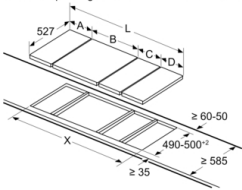

Seeria 6, Domino elektripliidiplaat, 30 cm, Must, terasraamiga pliidiplaat PKF375FP1E

measurements in mm

When installing two Domino units right next to a hob, two assembly kits (HEZ394301) are required.

measurements in mm

When installing two or more Domino units side-by-side, one or more assembly kits are required (2 units = 1 assembly kit, 3 units = 2 assembly kits, etc.).

Mõõdud (mm)
Domino-kombineerimisvõimalused vastavate seadme- ja väljalõike mõõtudega

Laiuse tüüp:
Seadme laius:

	A	B	C	D	L	X		
2x30	306	306	-	-	612	576		
1x30, 1x40	306	396	-	-	702	666		
1x30, 1x60	306	606	-	-	912	876		
1x30, 1x70*	306	710	-	-	1016	980		
1x30, 1x80	306	816	-	-	1122	1086		
1x30, 1x90	306	916	-	-	1222	1186		
2x40	396	396	-	-	792	756		
1x40, 1x60	396	606	-	-	1002	966		
1x40, 1x70*	396	710	-	-	1106	1070		
1x40, 1x80	396	816	-	-	1212	1176		
1x40, 1x90	396	916	-	-	1312	1276		
3x30	306	306	306	-	918	882		
2x30, 1x40	306	306	396	-	1008	972		
2x30, 1x60	306	306	606	-	1218	1182		
2x30, 1x70*	306	306	710	-	1322	1286		
2x30, 1x80	306	306	816	-	1428	1392		
2x30, 1x90	306	306	916	-	1528	1492		
1x30, 2x40	306	396	396	-	1098	1062		
1x30, 1x40, 1x60	306	396	606	-	1308	1272		
1x30, 1x40, 1x70*	306	396	710	-	1412	1376		
1x30, 1x40, 1x80	306	396	816	-	1518	1482		
1x30, 1x40, 1x90	306	396	916	-	1618	1582		
2x40, 1x60	396	396	606	-	1398	1362		
4x30	306	306	306	306	1224	1188		

measurements in mm
Assembly kit (HEZ394301) for Domino

B: Dependent on the cut-out depth

measurements in mm

When installing a Domino unit right next to a hob, an assembly kit (HEZ394301) is required.