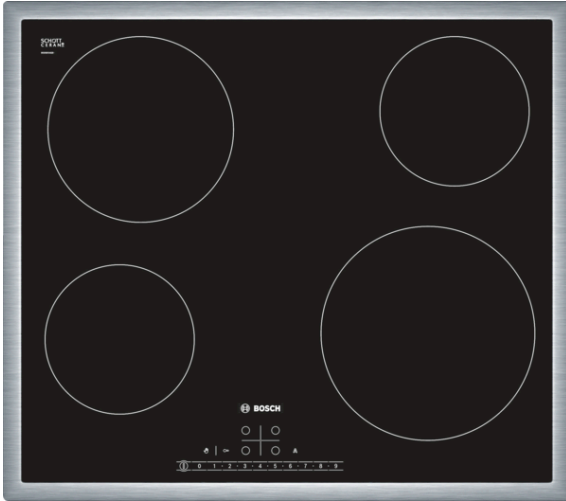

**Serie | 6, Elektripliidiplaat, 60 cm,  
PKE645K17****Valikulised tarvikud**

HEZ390090 : Vokkpann induktsioonpliidile

**Klaas-keraamiline pliidiplaat, hõlbustab  
toiduvalmistamist, kerge puhastada.**

- **Lapselukk:** Lukustab valikud, et ära hoida juhuslikke valikute muutmisi

**Tehnilised andmed**

Tüüp :	Keeduväli
Ehitustüüp :	Sisseehitatud
Sisendenergia :	Elektriline
Üheaegselt kasutatavate asendite koguarv :	4
Paigaldamiseks nõutav niši suurus (k x l x s) :	48 x 560-560 x 490-500
Toote laius (mm) :	583
Toote mõõdud (mm) :	48 x 583 x 513
Pakitud toote mõõdud (k x l x s) (mm) :	100 x 750 x 590
Netokaal (kg) :	7,363
Brutokaal (kg) :	8,0
Jääkkuumuse näidik :	Eraldi
Juhtpaneeli asukoht :	Esikülje juhtpaneel
Pinna põhimaterjal :	Klaaskeraamika
Pinna värv :	must, roostevaba teras
Raami värv :	roostevaba teras
Kinnitussertifikaadid :	CE, VDE
EAN-kood :	4242002726922
Elektriühenduse nimivõimsus (W) :	6600
Pinge (V) :	220-240
Sagedus (Hz) :	50; 60

## Serie | 6, Elektripliidiplaat, 60 cm, PKE645K17

**Klaas-keramiline pliidiplaat, hõlbustab  
toiduvalmistamist, kerge puhastada.**

---