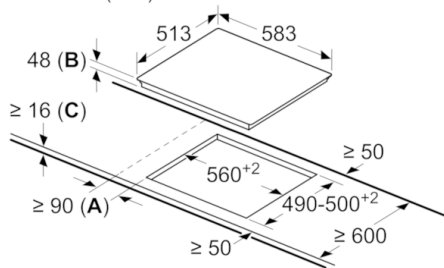

**Tehnilised andmed**

Tüüp :	Keeduväli
Ehitustüüp :	Sisseehitatud
Sisendenergia :	Elektriline
Üheaegselt kasutatavate asendite koguarv :	4
Paigaldamiseks nõutav niši suurus (k x l x s) :	48 x 560-560 x 490-500
Toote laius (mm) :	583
Toote mõõdud (mm) :	48 x 583 x 513
Pakitud toote mõõdud (k x l x s) (mm) :	100 x 750 x 590
Netokaal (kg) :	7,363
Brutokaal (kg) :	8,0
Jääkkuumuse näidik :	Eraldi
Juhtpaneeli asukoht :	Esikülje juhtpaneel
Pinna põhimaterjal :	Klaaskeraamika
Pinna värv :	must, roostevaba teras
Raami värv :	roostevaba teras
Kinnitussertifikaadid :	CE, VDE
EAN-kood :	4242002726922
Elektriühenduse nimivõimsus (W) :	6600
Pinge (V) :	220-240
Sagedus (Hz) :	50; 60

## Serie | 6, Elektripliidiplaat, 60 cm, PKE645K17

Mõõtmed (mm)

- A:** minimaalne kaugus pliidiplaadi väljalõikest seinani.  
**B:** paigaldussügavus  
**C:** alla integreeritud ahju korral min 20, võimaluse korral rohkem; vt ahju ruumivajadust.