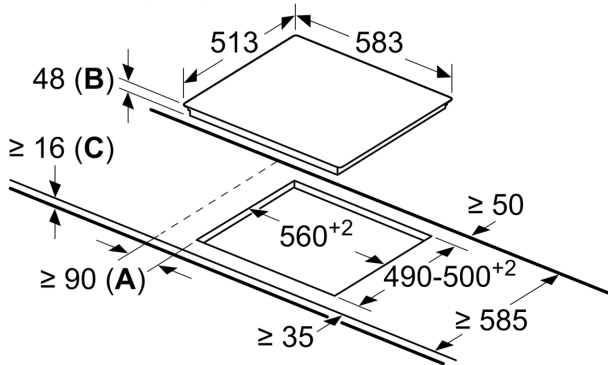

### Paigaldamine

- Toote mõõtmed (K x L x S): 48 x 583 x 513 mm
- Paigaldusava mõõtmed (K x L x S) : 48 x 560 x 490–500 mm
- Tööpinna minimaalne paksus: 16 mm
- Ühendatud koormus: 6900 W

**Seeria 6, Elektripliidiplaat, 60 cm,  
Must, terasraamiga pliidiplaat  
PKE645FP2E**

Mõõtmed (mm)

- A:** minimaalne kaugus pliidiplaadi väljalõikest seinani.  
**B:** paigaldussügavus  
**C:** alla integreeritud ahju korral min 20, võimaluse korral rohkem; vt ahju ruumivajadust.