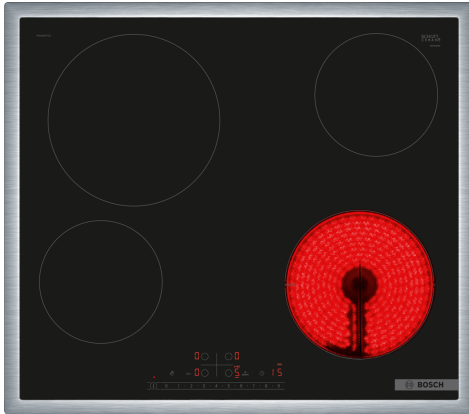

**Seeria 6, Elektripliidiplaat, 60 cm,  
Must, terasraamiga pliidiplaat  
PKE645FP2E**

**Valikulised tarvikud**

HEZ32WA00 :  
HEZ390090 Vokkpann induktsioonpliidile  
HEZ392617 :  
HEZ9SE030 :

**See klaaskeraamiline pliidiplaat hõlbustab toiduvalmistamist ja seda on lihtne puhastada.**

- **DirectSelect:** kiire ja lihtne pliidiplaat, selle võimsuse ning lisafunktsioonide valimine.
- **Terasraam – pliidiplaat** ümbritseb tasapinnaline roostevabast terasest raam, mida on lihtne olemasolevasse tööpinna integreerida.
- **Power Boost:** kuni 20% rohkem energiat elektripliidil kokates.
- **Restart:** taastab pliidiplaatide seaded, kui pliidi kogemata välja lülitad.
- **Väljalülitamisega signaalkell** lülitab pliidiplaat soovitud aja möödudes välja.

**Tehnilised andmed**

Tüüp: ..... Keeduväli  
Sisseehitatud/eraldiseisev: ..... Täisintegreeritav  
Kuumutamiskiirus: ..... Elekter  
Üheaegselt kasutatavate asendite koguarv: ..... 4  
Paigaldamiseks nõutav niši suurus (k x l x s): 48 x 560-560 x 490-500 mm  
Laius: ..... 583 mm  
Toote mõõdud: ..... 48 x 583 x 513 mm  
Pakitud toote mõõdud (k x l x s): ..... 100 x 750 x 590 mm  
Netokaal: ..... 7.3 kg  
Brutokaal: ..... 8.1 kg  
Jääkkuumuse näidik: ..... Eraldi  
Juhtpaneeli asukoht: ..... Esikülje juhtpaneel  
Pinna põhimaterjal: ..... Klaaskeraamika  
Pinna värv: ..... Must, roostevaba teras  
Raami värv: ..... roostevaba teras  
EAN-kood: ..... 4242005283255  
Pingeline: ..... 220-240 V  
Sagedus: ..... 50; 60 Hz

## Seeria 6, Elektripliidiplaat, 60 cm, Must, terasraamiga pliidiplaat PKE645FP2E

**See klaaskeraamiline pliidiplaat hõlbustab toiduvalmistamist ja seda on lihtne puhastada.**

- 60 cm: ruumi 4 potile või pannile