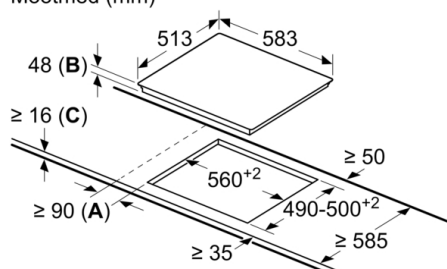

Toote laius : 583 mm

Toote mõõdud : 48 x 583 x 513 mm

Pakitud toote mõõdud (k x l x s) : 100 x 750 x 590 mm

Netokaal : 7,4 kg

Brutokaal : 8,2 kg

Jääkkuumuse näidik : Eraldi

Juhtpaneeli asukoht : Esikülje juhtpaneel

Paigaldamine

- Toote mõõtmed (K x L x S): 48 x 583 x 513 mm
- Paigaldusava mõõtmed (K x L x S) : 48 x 560 x 490–500 mm
- Tööpinna minimaalne paksus: 16 mm
- Ühendatud koormus: 6900 W

**Seeria 6, Elektripliidiplaat, 60 cm, Must,
terasraamiga pliidiplaat
PKE645FN1E**

Mõõtmed (mm)

- A:** minimaalne kaugus pliidiplaadi väljalõikest seinani.
B: paigaldussügavus
C: alla integreeritud ahju korral min 20, võimaluse korral rohkem; vt ahju ruumivajadust.