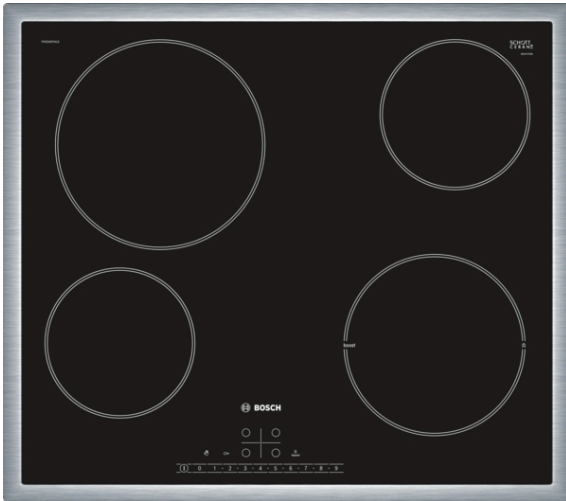

**Seeria 6, Elektripliidiplaat, 60 cm,
Must, terasraamiga pliidiplaat
PKE645FN1E**

Valikulised tarvikud

HEZ390090 : Vokkpann induktsioonpliidile

**See klaaskeraamiline pliidiplaat hõlbustab
toiduvalmistamist ja seda on lihtne
puhastada.**

Tehnilised andmed

Tüüp : Keeduväli

Ehitustüüp : Sisseehitatud

Sisendenergia : Elektriline

Üheaegselt kasutatavate asendite koguarv : 4

Paigaldamiseks nõutav niši suurus (k x l x s) : 48 x 560-560 x 490-500 mm

Pinna põhimaterjal : Klaaskeraamika

Pinna värv : Must, roostevaba teras

Raami värv : roostevaba teras

EAN-kood : 4242002943084

Pinge : 220-240 V

Sagedus : 50; 60 Hz

4 242002 943084

Seeria 6, Elektripliidiplaat, 60 cm, Must, terasraamiga pliidiplaat PKE645FN1E

See klaaskeraamiline pliidiplaat hõlbustab toiduvalmistamist ja seda on lihtne puhastada.

- 60 cm: ruumi 4 potile või pannile

Paindlikud keedualad

- Vasak eesmine keeduala: 145 mm, 1.2 kW
- Vasak tagumine keeduala: 210 mm, 2.2 kW
- Parem tagumine keeduala: 145 mm, 1.2 kW
- Parem eesmine keeduala: 180 mm, 2 kW (max võimsus 2.3 kW)