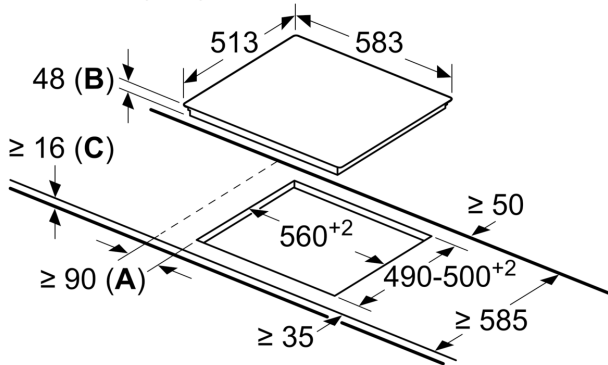

**Tehnilised andmed**

Tüüp: ..... Keeduväli  
Sisseehitatud/eraldiseisev: ..... Täisintegreeritav  
Kuumutamiskiirus: ..... Elekter  
Üheaegselt kasutatavate asendite koguarv: ..... 4  
Paigaldamiseks nõutav niši suurus (k x l x s): 48 x 560-560 x 490-500 mm  
Laius: ..... 583 mm  
Toote mõõdud: ..... 48 x 583 x 513 mm  
Pakitud toote mõõdud (k x l x s): ..... 96 x 755 x 590 mm  
Netokaal: ..... 7.4 kg  
Brutokaal: ..... 8.2 kg  
Jääkkuumuse näidik: ..... Eraldi  
Juhtpaneeli asukoht: ..... Tasapinnal juhtpaneel  
Pinna põhimaterjal: ..... Klaaskeraamika  
Pinna värv: ..... Must, roostevaba teras  
Raami värv: ..... roostevaba teras  
EAN-kood: ..... 4242005283224  
Pingeline: ..... 220-240 V  
Sagedus: ..... 50; 60 Hz

### **Paigaldamine**

- Toote mõõtmed (K x L x S): 48 x 583 x 513 mm
- Paigaldusava mõõtmed (K x L x S) : 48 x 560 x 490–500 mm
- Tööpinna minimaalne paksus: 16 mm
- Ühendatud koormus: 6600 W

**Seeria 2, Elektripliidiplaat, 60 cm,  
Must, terasraamiga pliidiplaat  
PKE645CA2E**

Mõõtmed (mm)

- A:** minimaalne kaugus pliidiplaadi väljalõikest seinani.  
**B:** paigaldussügavus  
**C:** alla integreeritud ahju korral min 20, võimaluse korral rohkem; vt ahju ruumivajadust.