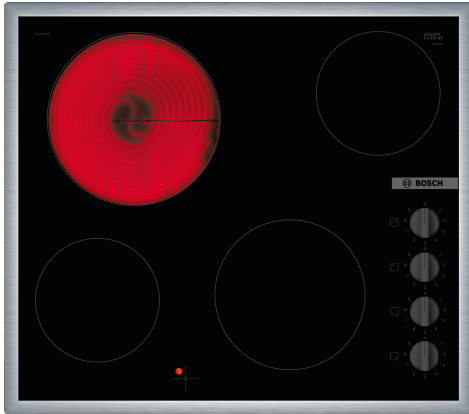

**Seeria 2, Elektripliidiplaat, 60 cm,  
Must, terasraamiga pliidiplaat  
PKE645CA2E**

**Valikulised tarvikud**

HEZ32WA00 :  
HEZ390090 Vokkpann induktsioonpliidile  
HEZ9SE030 :

**See klaaskeraamiline pliidiplaat hõlbustab  
toiduvalmistamist ja seda on lihtne  
puhastada.**

- Plaadi külge kinnitatud nupud – saate hõlpsalt soovitud võimsusastme seadistada.
- Terasraam – pliidiplaati ümbritseb tasapinnaline roostevabast terasest raam, mida on lihtne olemasolevasse tööpinda integreerida.

**Tehnilised andmed**

Tüüp: ..... Keeduväli  
Sisseehitatud/eraldiseisev: ..... Täisintegreeritav  
Kuumutamiskiirus: ..... Elekter  
Üheaegselt kasutatavate asendite koguarv: ..... 4  
Paigaldamiseks nõutav niši suurus (k x l x s): 48 x 560-560 x 490-500 mm  
Laius: ..... 583 mm  
Toote mõõdud: ..... 48 x 583 x 513 mm  
Pakitud toote mõõdud (k x l x s): ..... 96 x 755 x 590 mm  
Netokaal: ..... 7.4 kg  
Brutokaal: ..... 8.2 kg  
Jääkkuumuse näidik: ..... Eraldi  
Juhtpaneeli asukoht: ..... Tasapinnal juhtpaneel  
Pinna põhimaterjal: ..... Klaaskeraamika  
Pinna värv: ..... Must, roostevaba teras  
Raami värv: ..... roostevaba teras  
EAN-kood: ..... 4242005283224  
Pingeline: ..... 220-240 V  
Sagedus: ..... 50; 60 Hz

### **Kasutusmugavus**

- Keeratavad juhtnupud: võimsust saab reguleerida plaadi külge kinnitatud nuppudega
- 9 võimsusastet: saate täpselt kuumust reguleerida