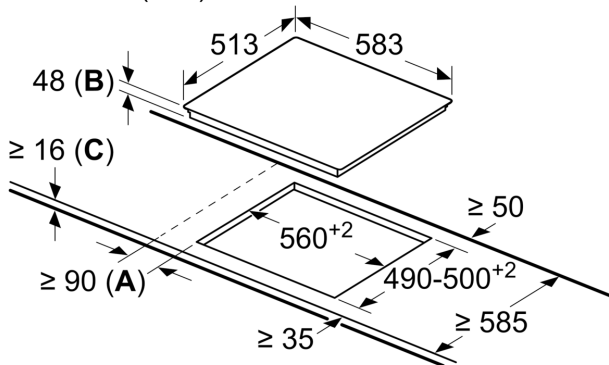

Tehnilised andmed

Tüüp: Keeduväli
Sisseehitatud/eraldiseisev: Täisintegreeritav
Kuumutamiskiirus: Elekter
Üheaegselt kasutatavate asendite koguarv: 4
Paigaldamiseks nõutav niši suurus (k x l x s): 48 x 560-560 x 490-500 mm
Laius: 583 mm
Toote mõõdud: 48 x 583 x 513 mm
Pakitud toote mõõdud (k x l x s): 100 x 750 x 590 mm
Netokaal: 7.3 kg
Brutokaal: 8.1 kg
Jääkkuumuse näidik: Eraldi
Juhtpaneeli asukoht: Esikülje juhtpaneel
Pinna põhimaterjal: Klaaskeraamika
Pinna värv: Must, roostevaba teras
Raami värv: roostevaba teras
EAN-kood: 4242005283439
Pingeline: 220-240 V
Sagedus: 50; 60 Hz

Disain

- Roostevabast terasest raam

Ohutus

- 2-astmeline jääkkuumuse näit: näitab, mis keedualad on kuumad või soojad
- Lapselukk: takistab pliidiplaadi kogemata sisselülitamist
- Kõik keedualad saab nupupuudutusega välja lülitada
- Toite märgutuli: näitab, kas pliidiplaat on sisse lülitatud
- Automaatne väljalülitus: ohutuse tagamiseks lõpetatakse kuumutamise pärast eelseadistatud aja möödumist, kui selle vältel ei tehta ühtegi toimingut (kohandatav)

Paigaldamine

- Toote mõõtmed (K x L x S): 48 x 583 x 513 mm
- Paigaldusava mõõtmed (K x L x S) : 48 x 560 x 490–500 mm
- Tööpinna minimaalne paksus: 16 mm
- Ühendatud koormus: 6600 W

**Seeria 4, Elektripliidiplaat, 60 cm,
Must, terasraamiga pliidiplaat
PKE645BB2E**

Mõõtmed (mm)

- A:** minimaalne kaugus pliidiplaadi väljalõikest seinani.
B: paigaldussügavus
C: alla integreeritud ahju korral min 20, võimaluse korral rohkem; vt ahju ruumivajadust.