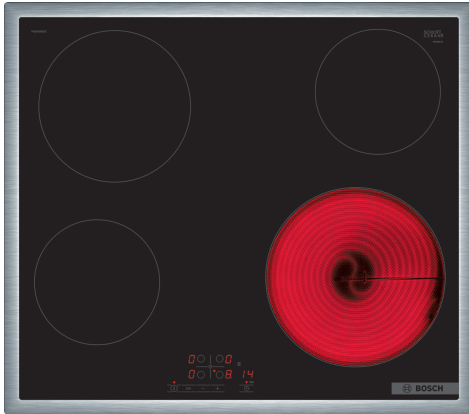

**Seeria 4, Elektripliidiplaat, 60 cm,
Must, terasraamiga pliidiplaat
PKE645BB2E**

Valikulised tarvikud

HEZ32WA00 :
HEZ392617 :
HEZ9FE280 :
HEZ9SE030 :

See klaaskeraamiline pliidiplaat hõlbustab toiduvalmistamist ja seda on lihtne puhastada.

- **Touch Select:** vali soovitud pliidiuala ja seadista hõlpsalt sobiv tugevus.
- **Terasraam – pliidiplaati ümbritseb tasapinnaline roostevabast terasest raam, mida on lihtne olemasolevasse tööpinda integreerida.**
- **Restart:** taastab pliidiplaatide seaded, kui pliidi kogemata välja lülitad.
- **Väljalülitamisega signaalkell lülitab pliidiuala soovitud aja möödudes välja.**
- **Lapselukk:** lukustab juhtpaneeli, et hoida ära loata kasutamist.

Tehnilised andmed

Tüüp: Keeduväli
Sisseehitatud/eraldiseisev: Täisintegreeritav
Kuumutamiskiirus: Elekter
Üheaegselt kasutatavate asendite koguarv: 4
Paigaldamiseks nõutav niši suurus (k x l x s): 48 x 560-560 x 490-500 mm
Laius: 583 mm
Toote mõõdud: 48 x 583 x 513 mm
Pakitud toote mõõdud (k x l x s): 100 x 750 x 590 mm
Netokaal: 7.3 kg
Brutokaal: 8.1 kg
Jääkkuumuse näidik: Eraldi
Juhtpaneeli asukoht: Esikülje juhtpaneel
Pinna põhimaterjal: Klaaskeraamika
Pinna värv: Must, roostevaba teras
Raami värv: roostevaba teras
EAN-kood: 4242005283439
Pingeline: 220-240 V
Sagedus: 50; 60 Hz

Seeria 4, Elektripliidiplaat, 60 cm, Must, terasraamiga pliidiplaat PKE645BB2E

See klaaskeraamiline pliidiplaat hõlbustab toiduvalmistamist ja seda on lihtne puhastada.

- 60 cm: ruumi 4 potile või pannile