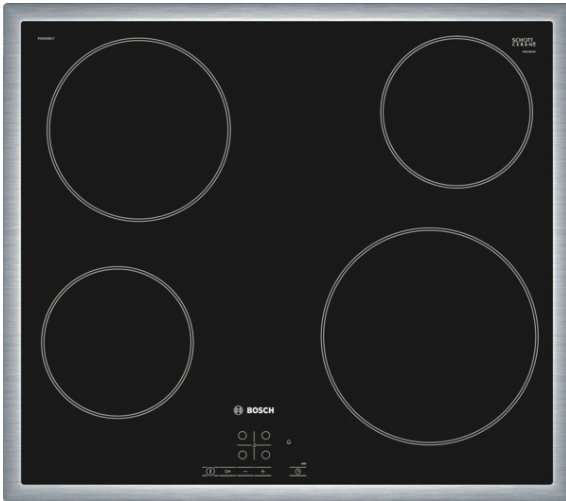

**Seeria 4, Elektripliidiplaat, 60 cm,
terasraamiga pliidiplaat
PKE645B17E**

**See klaaskeraamiline pliidiplaat hõlbustab
toiduvalmistamist ja seda on lihtne
puhastada.**

- TouchSelect – soovitud keeduala ja võimsusastme mugav valimine.
- Terasraam – pliidiplaati ümbritseb tasapinnaline roostevabast terasest raam, mida on lihtne olemasolevasse tööpinda integreerida.
- ReStart – kui miski keeb üle, lülitub pliidiplaat automaatselt välja ja salvestab viimati valitud seadistuse.
- Väljalülitusfunktsiooniga taimer – lülitab valitud keeduala pärast seadistatud aja möödumist välja.
- Lapselukk – lukustab juhtpaneeli, et takistada seadete soovimatut muutmist.

Tehnilised andmed

Tüüp : Keeduväli

Ehitustüüp : Sisseehitatud

Sisendenergia : Elektriline

Üheaegselt kasutatavate asendite koguarv : 4

Paigaldamiseks nõutav niši suurus (k x l x s) : 48 x 560-560 x 490-500 mm

Toote laius : 583 mm

Toote mõõdud : 48 x 583 x 513 mm

Pakitud toote mõõdud (k x l x s) : 100 x 750 x 590 mm

Netokaal : 7,2 kg

Brutokaal : 8,0 kg

Jääkkuumuse näidik : Eraldi

Juhtpaneeli asukoht : Esikülje juhtpaneel

Pinna põhimaterjal : Klaaskeraamika

Pinna värv : Must, roostevaba teras

Raami värv : roostevaba teras

EAN-kood : 4242002724362

Pinge : 220-240 V

Sagedus : 50; 60 Hz

4 242002 724362

Seeria 4, Elektripliidiplaat, 60 cm, terasraamiga pliidiplaat PKE645B17E