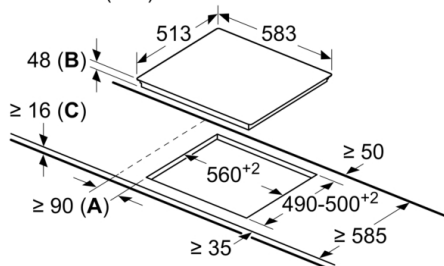

Toote laius : 583 mm

Toote mõõdud : 48 x 583 x 513 mm

Pakitud toote mõõdud (k x l x s) : 100 x 750 x 590 mm

Netokaal : 7,2 kg

Brutokaal : 8,0 kg

Jääkkuumuse näidik : Eraldi

Juhtpaneeli asukoht : Esikülje juhtpaneel

Disain

- Roostevabast terasest raam

Ohutus

- 2-astmeline jääkkuumuse näit: näitab, mis keedualad on kuumad või soojad
- Lapselukk: takistab pliidiplaadi kogemata sisselülitamist
- Kõik keedualad saab nupupuudutusega välja lülitada
- Toite märgutuli: näitab, kas pliidiplaat on sisse lülitatud
- Automaatne väljalülitus: ohutuse tagamiseks lõpetatakse kuumutamise pärast eelseadistatud aja möödumist, kui selle vältel ei tehta ühtegi toimingut (kohandatav)

Paigaldamine

- Toote mõõtmed (K x L x S): 48 x 583 x 513 mm
- Paigaldusava mõõtmed (K x L x S) : 48 x 560 x 490–500 mm
- Tööpinna minimaalne paksus: 16 mm
- Ühendatud koormus: 6600 W

**Seeria 4, Elektripliidiplaat, 60 cm,
terasraamiga pliidiplaat
PKE645B17E**

Mõõtmed (mm)

- A:** minimaalne kaugus pliidiplaadi väljalõikest seinani.
- B:** paigaldussügavus
- C:** alla integreeritud ahju korral min 20, võimaluse korral rohkem; vt ahju ruumivajadust.