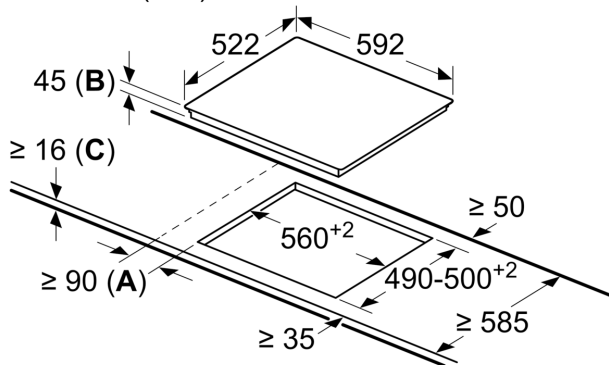

Tehnilised andmed

Tüüp: Keeduväli
Sisseehitatud/eraldiseisev: Täisintegreeritav
Kuumutamisviis: Elekter
Üheaegselt kasutatavate asendite koguarv: 4
Paigaldamiseks nõutav niši suurus (k x l x s): 45 x 560-560 x 490-500 mm
Laius: 592 mm
Toote mõõdud: 45 x 592 x 522 mm
Pakitud toote mõõdud (k x l x s): 100 x 750 x 590 mm
Netokaal: 7.4 kg
Brutokaal: 8.1 kg
Jääkkuumuse näidik: Eraldi
Juhtpaneeli asukoht: Esikülje juhtpaneel
Pinna põhimaterjal: Klaaskeraamika
Pinna värv: Must
EAN-kood: 4242005280391
Pingeline: 220-240 V
Sagedus: 50; 60 Hz

Disain

- Ilma raamita

Ohutus

- 2-astmeline jääkkuumuse näit: näitab, mis keedualad on kuumad või soojad
- Lapselukk: takistab pliidiplaadi kogemata sisselülitamist
- Kõik keedualad saab nupupuudutusega välja lülitada
- Toite märgutuli: näitab, kas pliidiplaat on sisse lülitatud
- Automaatne väljalülitus: ohutuse tagamiseks lõpetatakse kuumutamine pärast eelseadistatud aja möödumist, kui selle vältel ei tehta ühtegi toimingut (kohandatav)

Paigaldamine

- Toote mõõtmed (K x L x S): 45 x 592 x 522 mm
- Paigaldusava mõõtmed (K x L x S) : 45 x 560 x 490–500 mm
- Tööpinna minimaalne paksus: 16 mm
- Ühendatud koormus: 6600 W

**Seeria 4, Elektripliidiplaat, 60 cm,
Must, raamita pliidiplaat
PKE61RBA2E**

Mõõtmed (mm)

- A:** minimaalne kaugus pliidiplaadi väljalõikest seinani.
B: paigaldussügavus
C: alla integreeritud ahju korral min 20, võimaluse korral rohkem; vt ahju ruumivajadust.