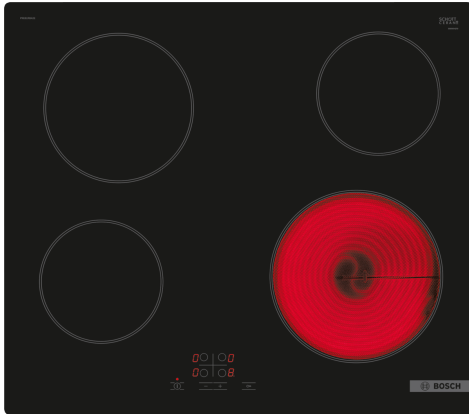

**Seeria 4, Elektripliidiplaat, 60 cm,
Must, raamita pliidiplaat
PKE61RBA2E**

Valikulised tarvikud

HEZ32WA00 :
HEZ392617 :
HEZ9FE280 :
HEZ9SE030 :

See klaaskeraamiline pliidiplaat hõlbustab toiduvalmistamist ja seda on lihtne puhastada.

- **Touch Select:** vali soovitud pliidiala ja seadista hõlpsalt sobiv tugevus.
- **Restart:** taastab pliidiplaatide seaded, kui pliidi kogemata välja lülitad.
- **Lapselukk:** lukustab juhtpaneeli, et hoida ära loata kasutamist.
- **Raamita disain:** pliidiplaatide pind on veidi tõstetud, et toiduvalmistamisala köögipinnast eraldada.

Tehnilised andmed

Tüüp: Keeduväli
Sisseehitatud/eraldiseisev: Täisintegreeritav
Kuumutamisviis: Elekter
Üheaegselt kasutatavate asendite koguarv: 4
Paigaldamiseks nõutav niši suurus (k x l x s): 45 x 560-560 x 490-500 mm
Laius: 592 mm
Toote mõõdud: 45 x 592 x 522 mm
Pakitud toote mõõdud (k x l x s): 100 x 750 x 590 mm
Netokaal: 7.4 kg
Brutokaal: 8.1 kg
Jääkkuumuse näidik: Eraldi
Juhtpaneeli asukoht: Esikülje juhtpaneel
Pinna põhimaterjal: Klaaskeraamika
Pinna värv: Must
EAN-kood: 4242005280391
Pingeline: 220-240 V
Sagedus: 50; 60 Hz

Seeria 4, Elektripliidiplaat, 60 cm, Must, raamita pliidiplaat PKE61RBA2E

See klaaskeraamiline pliidiplaat hõlbustab toiduvalmistamist ja seda on lihtne puhastada.

Paindlikud keedualad

- Vasak eesmine keeduala: 145 mm, 1.2 kW
- Vasak tagumine keeduala: 180 mm, 2 kW
- Parema tagumine keeduala: 145 mm, 1.2 kW
- Parema eesmine keeduala: 210 mm, 2.2 kW