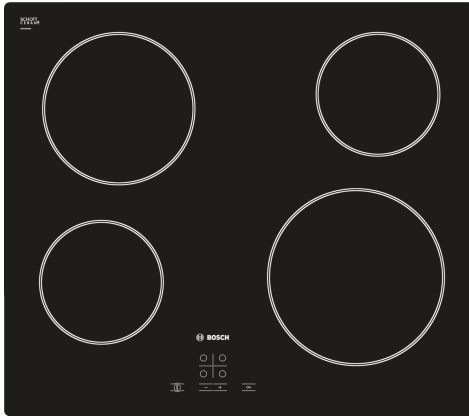

**Seeria 4, Elektripliidiplaat, 60 cm,
Must, raamita pliidiplaat
PKE611D17E**

Valikulised tarvikud

HEZ392617 :
HEZ9FE280 :
HEZ9SE030 :

See klaaskeraamiline pliidiplaat hõlbustab toiduvalmistamist ja seda on lihtne puhastada.

Tehnilised andmed

Tüüp: Keeduväli
Sisseehitatud/eraldiseisev: Täisintegreeritav
Kuumutamiskiwi: Elekter
Üheaegselt kasutatavate asendite koguarv: 4
Paigaldamiseks nõutav niši suurus (k x l x s): 45 x 560-560 x 490-500 mm
Laius: 592 mm
Toote mõõdud: 45 x 592 x 522 mm
Pakitud toote mõõdud (k x l x s): 100 x 750 x 590 mm
Netokaal: 7.3 kg
Brutokaal: 8.0 kg
Jääkkuumuse näidik: Eraldi
Juhtpaneeli asukoht: Esikülje juhtpaneel
Pinna põhimaterjal: Klaaskeraamika
Pinna värv: Must
EAN-kood: 4242002723914
Pingeline: 220-240 V
Sagedus: 50; 60 Hz

Seeria 4, Elektripliidiplaat, 60 cm, Must, raamita pliidiplaat PKE611D17E

See klaaskeraamiline pliidiplaat hõlbustab toiduvalmistamist ja seda on lihtne puhastada.

- 60 cm: ruumi 4 potile või pannile

Paindlikud keedualad

- Vasak eesmine keeduala: 145 mm, 1.2 kW
- Vasak tagumine keeduala: 180 mm, 2 kW
- Parem tagumine keeduala: 145 mm, 1.2 kW
- Parem eesmine keeduala: 210 mm, 2.2 kW

Kasutusmugavus

- TouchSelect: saate reguleerida võimsust puutenuppudega +/-
- 17 võimsusastet: kuumust saab reguleerida täpselt 17 võimsusastmega (9 põhiaset ja 8 vahepealset astet)