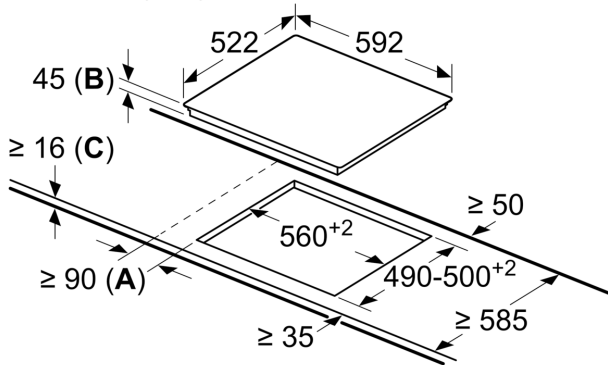

Tehnilised andmed

Tüüp: Keeduväli
Sisseehitatud/eraldiseisev: Täisintegreeritav
Kuumutamiskiwi: Elekter
Üheaegselt kasutatavate asendite koguarv: 4
Paigaldamiseks nõutav niši suurus (k x l x s): 45 x 560-560 x 490-500 mm
Laius: 592 mm
Toote mõõdud: 45 x 592 x 522 mm
Pakitud toote mõõdud (k x l x s): 100 x 750 x 590 mm
Netokaal: 7.3 kg
Brutokaal: 8.0 kg
Jääkkuumuse näidik: Eraldi
Juhtpaneeli asukoht: Esikülje juhtpaneel
Pinna põhimaterjal: Klaaskeraamika
Pinna värv: Must
EAN-kood: 4242002723914
Pingeline: 220-240 V
Sagedus: 50; 60 Hz

Disain

- Ilma raamita

Ohutus

- 2-astmeline jääkkuumuse näit: näitab, mis keedualad on kuumad või soojad
- Lapselukk: takistab pliidiplaadi kogemata sisselülitamist
- Kõik keedualad saab nupupuudutusega välja lülitada
- Toite märgutuli: näitab, kas pliidiplaat on sisse lülitatud
- Automaatne väljalülitus: ohutuse tagamiseks lõpetatakse kuumutamine pärast eelseadistatud aja möödumist, kui selle vältel ei tehta ühtegi toimingut (kohandatav)

Paigaldamine

- Toote mõõtmed (K x L x S): 45 x 592 x 522 mm
- Paigaldusava mõõtmed (K x L x S) : 45 x 560 x 490–500 mm
- Tööpinna minimaalne paksus: 16 mm
- Ühendatud koormus: 6600 W

**Seeria 4, Elektripliidiplaat, 60 cm,
Must, raamita pliidiplaat
PKE611D17E**

Mõõtmed (mm)

- A:** minimaalne kaugus pliidiplaadi väljalõikest seinani.
B: paigaldussügavus
C: alla integreeritud ahju korral min 20, võimaluse korral rohkem; vt ahju ruumivajadust.