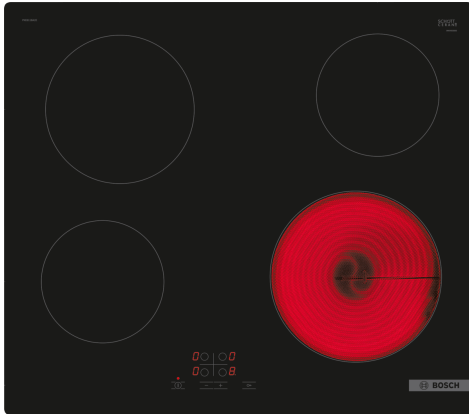

**Seeria 4, Elektripliidiplaat, 60 cm,
Must, raamita pliidiplaat
PKE611BA2E**

Valikulised tarvikud

HEZ32WA00 :
HEZ392617 :
HEZ9FE280 :
HEZ9SE030 :

See klaaskeraamiline pliidiplaat hõlbustab toiduvalmistamist ja seda on lihtne puhastada.

- **Touch Select:** valige soovitud pliidiuala ja seadistage hõlpsalt sobiv tugevus.
- **Restart:** taastab pliidiplaatide seaded, kui pliidi kogemata välja lülitad.
- **Lapselukk:** lukustab juhtpaneeli, et hoida ära loata kasutamist.

Tehnilised andmed

Tüüp: Keeduväli
Sisseehitatud/eraldiseisev: Täisintegreeritav
Kuumutamisviis:Elekter
Üheaegselt kasutatavate asendite koguarv: 4
Paigaldamiseks nõutav niši suurus (k x l x s): 45 x 560-560 x 490-500 mm
Laius: 592 mm
Toote mõõdud:45 x 592 x 522 mm
Pakitud toote mõõdud (k x l x s):100 x 750 x 590 mm
Netokaal: 7.5 kg
Brutokaal:8.2 kg
Jääkkuumuse näidik:Eraldi
Juhtpaneeli asukoht: Esikülje juhtpaneel
Pinna põhimaterjal:Klaaskeraamika
Pinna värv: Must
EAN-kood:4242005280261
Pinge:220-240 V
Sagedus: 50; 60 Hz

Seeria 4, Elektripliidiplaat, 60 cm, Must, raamita pliidiplaat PKE611BA2E

See klaaskeraamiline pliidiplaat hõlbustab toiduvalmistamist ja seda on lihtne puhastada.

- 60 cm: ruumi 4 potile või pannile

Paindlikud keedualad