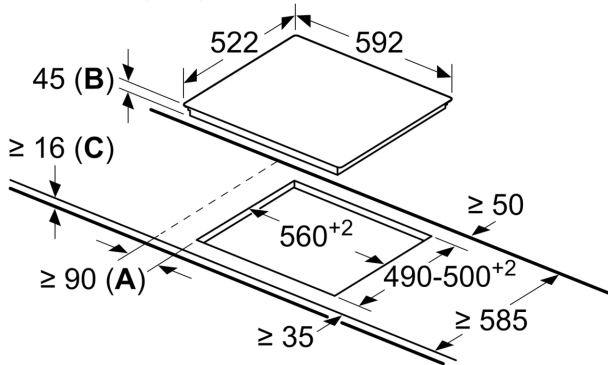

Tehnilised andmed

Tüüp: Keeduväli
Sisseehitatud/eraldiseisev: Täisintegreeritav
Kuumutamisviis:Elekter
Üheaegselt kasutatavate asendite koguarv: 4
Paigaldamiseks nõutav niši suurus (k x l x s): 45 x 560-560 x 490-500 mm
Laius: 592 mm
Toote mõõdud:45 x 592 x 522 mm
Pakitud toote mõõdud (k x l x s):100 x 750 x 590 mm
Netokaal: 7.5 kg
Brutokaal:8.2 kg
Jääkkuumuse näidik:Eraldi
Juhtpaneeli asukoht: Esikülje juhtpaneel
Pinna põhimaterjal:Klaaskeraamika
Pinna värv: Must
EAN-kood:4242005280261
Pinge:220-240 V
Sagedus: 50; 60 Hz

Disain

- Ilma raamita

Ohutus

- 2-astmeline jääkkuumuse näit: näitab, mis keedualad on kuumad või soojad
- Lapselukk: takistab pliidiplaadi kogemata sisselülitamist
- Kõik keedualad saab nupupuudutusega välja lülitada
- Toite märgutuli: näitab, kas pliidiplaat on sisse lülitatud
- Automaatne väljalülitus: ohutuse tagamiseks lõpetatakse kuumutamine pärast eelseadistatud aja möödumist, kui selle vältel ei tehta ühtegi toimingut (kohandatav)

Paigaldamine

- Toote mõõtmed (K x L x S): 45 x 592 x 522 mm
- Paigaldusava mõõtmed (K x L x S) : 45 x 560 x 490–500 mm
- Tööpinna minimaalne paksus: 16 mm
- Ühendatud koormus: 6600 W

**Seeria 4, Elektripliidiplaat, 60 cm,
Must, raamita pliidiplaat
PKE611BA2E**

Mõõtmed (mm)

- A:** minimaalne kaugus pliidiplaadi väljalõikest seinani.
B: paigaldussügavus
C: alla integreeritud ahju korral min 20, võimaluse korral rohkem; vt ahju ruumivajadust.