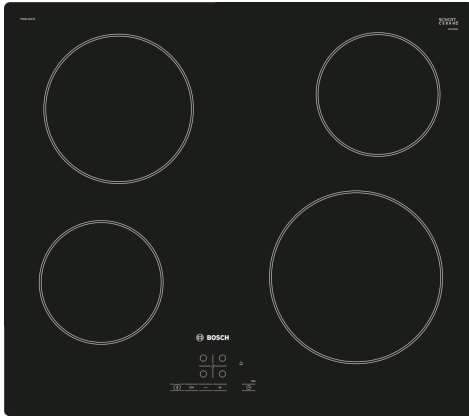

## Seeria 4, Elektripliidiplaat, 60 cm, Must, raamita pliidiplaat PKE611B17E

### Valikulised tarvikud

HEZ392617 :  
HEZ9SE030 :

- **Touch Select:** vali soovitud pliidiuala ja seadista hõlpsalt sobiv tugevus.
- **Restart:** taastab pliidiplaatide seaded, kui pliidi kogemata välja lülitad.
- **Väljalülitamisega signaalkell** lülitab pliidiuala soovitud aja möödudes välja.
- **Lapselukk:** lukustab juhtpaneeli, et hoida ära loata kasutamist.
- **AutoChef®** – hoiab toiduvalmistamisel täpset temperatuuri, et tagada ühtlane tulemus.

### Tehnilised andmed

Tüüp: ..... Keeduväli  
 Sisseehitatud/eraldiseisev: ..... Täisintegreeritav  
 Kuumutamiskiirus: ..... Elekter  
 Üheaegselt kasutatavate asendite koguarv: ..... 4  
 Paigaldamiseks nõutav niši suurus (k x l x s): 45 x 560-560 x 490-500 mm  
 Laius: ..... 592 mm  
 Toote mõõdud: ..... 45 x 592 x 522 mm  
 Pakitud toote mõõdud (k x l x s): ..... 100 x 750 x 590 mm  
 Netokaal: ..... 7.5 kg  
 Brutokaal: ..... 8.2 kg  
 Jääkkuumuse näidik: ..... Eraldi  
 Juhtpaneeli asukoht: ..... Esikülje juhtpaneel  
 Pinna põhimaterjal: ..... Klaaskeraamika  
 Pinna värv: ..... Must  
 Elektrijuhtme pikkus: ..... 100.0 cm  
 EAN-kood: ..... 4242002722993  
 Pingeline: ..... 220-240 V  
 Sagedus: ..... 50; 60 Hz