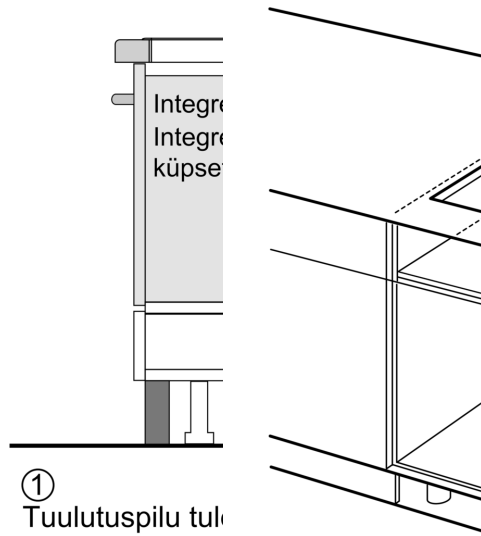

Tehnilised andmed

Tüüp:	Keeduväli
Sisseehitatud/eraldiseisev:	Täisintegreeritav
Kuumutamismeetod:	Elekter
Üheaegselt kasutatavate asendite koguarv:	4
Paigaldamiseks nõutav niši suurus (k x l x s):	51 x 560-560 x 490-500 mm
Laius:	592 mm
Toote mõõdud:	51 x 592 x 522 mm
Pakitud toote mõõdud (k x l x s):	126 x 753 x 608 mm
Netokaal:	11.3 kg
Brutokaal:	13.5 kg
Jääkkuumuse näidik:	Eraldi
Juhtpaneeli asukoht:	Esikülje juhtpaneel
Pinna põhimaterjal:	Klaaskeraamika
Pinna värv:	Must
Elektrijuhtme pikkus:	110.0 cm
EAN-kood:	4242005394128
Pinge:	220-240 V
Sagedus:	50; 60 Hz

Seeria 6, Induktsioonpliidiplaat, 60 cm, Must, raamita pliidiplaat PIX63KHC1Z

Mõõdud (mm)

Mõõdud (mm)

C	D	E
585-600	50	≥ 35
> 600	≥ 50	≥ 50

A: Süvistatud süg

① Tuulutuspilu tule ette näha

① Tuulutuspilu tule ette näha.