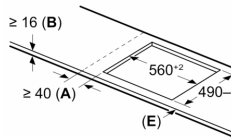

Tehnilised andmed

Tüüp:	Keeduväli
Sisseehitatud/eraldiseisev:	Täisintegreeritav
Kuumutamismeetod:	Elekter
Üheaegselt kasutatavate asendite koguarv:	4
Paigaldamiseks nõutav niši suurus (k x l x s):	51 x 560-560 x 490-500 mm
Laius:	592 mm
Toote mõõdud:	51 x 592 x 522 mm
Pakitud toote mõõdud (k x l x s):	126 x 753 x 608 mm
Netokaal:	11.3 kg
Brutokaal:	13.5 kg
Jääkkuumuse näidik:	Eraldi
Juhtpaneeli asukoht:	Esikülje juhtpaneel
Pinna põhimaterjal:	Klaaskeraamika
Pinna värv:	Must
Elektrijuhtme pikkus:	110.0 cm
EAN-kood:	4242005394128
Pinge:	220-240 V
Sagedus:	50; 60 Hz

Seeria 6, Induktsioonpliidiplaat, 60 cm, Must, raamita pliidiplaat PIX63KHC1Z

Mõõdud (mm)

Mõõdud (mm)

C	D	E
585-600	50	≥ 35
> 600	≥ 50	≥ 50

A: Süvistatud süg

① Tuulutuspilu tule ette näha

① Tuulutuspilu tule ette näha.