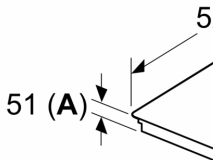

Seeria 6, Induktsioonpliidiplaat, 60 cm, Must, raamita pliidiplaat PIX63KHC1Z

Mõõdud (mm)