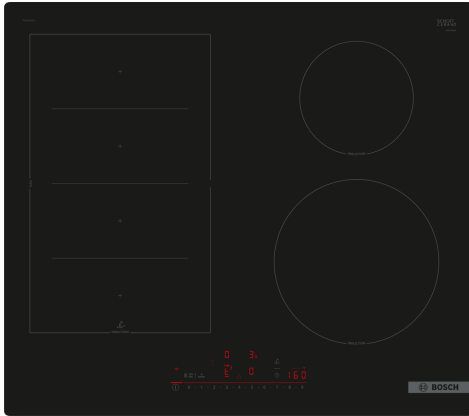

Seeria 6, Induktsioonpliidiplaat, 60 cm, Must, raamita pliidiplaat PIX61RHC1E

Valikulised tarvikud

HEZ32WA00 :, HEZ390011 :, HEZ390012 :, HEZ390090 Vokkpann induktsioonpliidile, HEZ390210 Pann, läbimõõt 15 cm, HEZ390220 Pann, läbimõõt 19 cm, HEZ390230 Pann, läbimõõt 21 cm, HEZ390512 :, HEZ390522 Küpsetusplaat, HEZ9ES100 :, HEZ9FE280 :, HEZ9FF010 :, HEZ9FF030 :, HEZ9FF040 :, HEZ9SE030 :, HEZ9SE040 :, HEZ9SE060 :, HEZ9TY010 :

Tehnilised andmed

Tüüp:	Keeduväli
Sisesehitatud/eraldiseisev:	Täisintegreeritav
Kuumutamismeetod:	Elekter
Üheaegselt kasutatavate asendite koguarv:	4
Paigaldamiseks nõutav niši suurus (k x l x s): 51 x 560-560 x 490-500 mm	
Laius:	592 mm
Toote mõõdud:	51 x 592 x 522 mm
Pakitud toote mõõdud (k x l x s):	130 x 750 x 600 mm
Netokaal:	11.7 kg
Brutokaal:	14.0 kg
Jääkkuumuse näidik:	Eraldi
Juhtpaneeli asukoht:	Esikülje juhtpaneel
Pinna põhimaterjal:	Klaaskeraamika
Pinna värv:	Must
Elektrijuhtme pikkus:	110.0 cm
EAN-kood:	4242005394104
Pinge:	220-240 V
Sagedus:	50; 60 Hz

- 60 cm: ruumi 4 potile või pannile

Paindlikud keedualad

- FlexInduction: saate kasutada 40 cm pikkusel alal mis tahes kuju ja suurusega nõusid
- Vasak eesmine keeduala: 190, 230 mm, 2.2 kW (max võimsus 3.7 kW)
- Vasak tagumine keeduala: 190, 230 mm, 2.2 kW (max võimsus 3.7 kW)
- Parem tagumine keeduala: 145 mm, 1.6 kW (max võimsus 2.2 kW)
- Parem eesmine keeduala: 210 mm, 2.5 kW (max võimsus 3.7 kW)