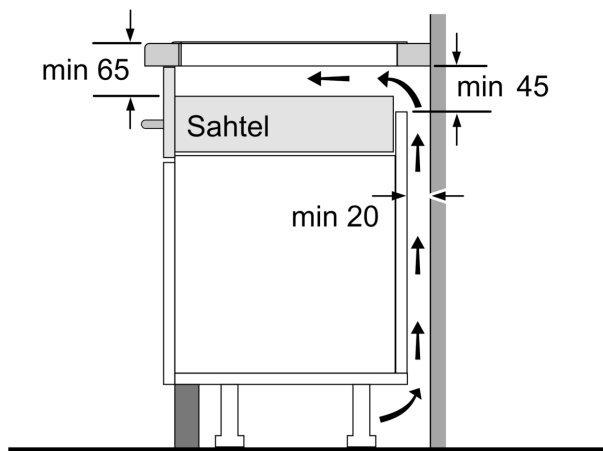

Paigaldamine

- Toote mõõtmed (K x L x S): 51 x 592 x 522 mm
- Paigaldusava mõõtmed (K x L x S) : 51 x 560 x 490–500 mm
- Tööpinna minimaalne paksus: 16 mm
- Ühendatud koormus: 7400 W
- powerManagement-funktsioon: saate vajaduse korral maksimaalset võimsust piirata (sõltub elektripaigaldise kaitsmest)

Seeria 6, Induktsioonpliidiplaat, 60 cm, Must, raamita pliidiplaat PIX61RHC1E

Mõõdud (mm)

Mõõdud (mm)

A: Min vahemaa pliidiplaadi väljalõike ja seinaga vahel

B: Vahekaugus töötasapinna pealispinna ja ukse esipaneeli ülemise serva vahel peab olema 30 mm

A: Süvistatud sügavus

① Tuulutuspilu tuleb ette näha

Mõõtmed mm

Mõõdud mm

Mõõdud mm