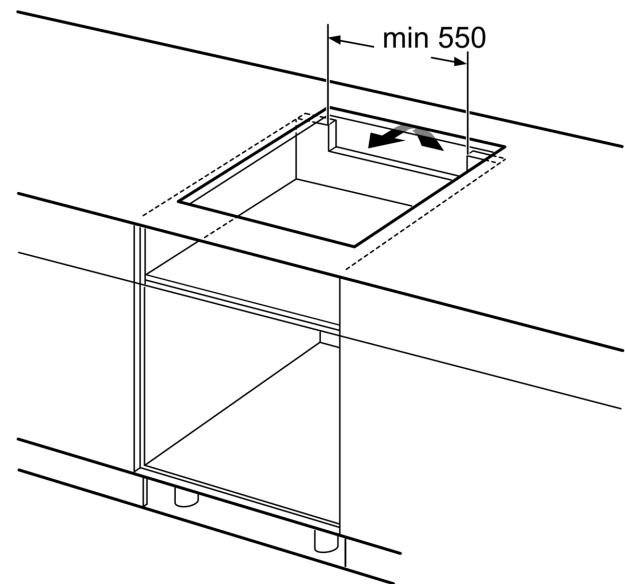

Tehnilised andmed

Tüüp:	Keeduväli
Sisesehitatud/eraldiseisev:	Täisintegreeritav
Kuumutamismeetod:	Elekter
Üheaegselt kasutatavate asendite koguarv:	4
Paigaldamiseks nõutav niši suurus (k x l x s): 51 x 560-560 x 490-500 mm	
Laius:	592 mm
Toote mõõdud:	51 x 592 x 522 mm
Pakitud toote mõõdud (k x l x s):	130 x 750 x 600 mm
Netokaal:	11.7 kg
Brutokaal:	14.0 kg
Jääkkuumuse näidik:	Eraldi
Juhtpaneeli asukoht:	Esikülje juhtpaneel
Pinna põhimaterjal:	Klaaskeraamika
Pinna värv:	Must
Elektrijuhtme pikkus:	110.0 cm
EAN-kood:	4242005394104
Pinge:	220-240 V
Sagedus:	50; 60 Hz

Paigaldamine

- Toote mõõtmed (K x L x S): 51 x 592 x 522 mm
- Paigaldusava mõõtmed (K x L x S) : 51 x 560 x 490–500 mm
- Tööpinna minimaalne paksus: 16 mm
- Ühendatud koormus: 7400 W
- powerManagement-funktsioon: saate vajaduse korral maksimaalset võimsust piirata (sõltub elektripaigaldise kaitsmest)

Seeria 6, Induktsioonpliidiplaat, 60 cm, Must, raamita pliidiplaat PIX61RHC1E

Mõõdud (mm)

Mõõdud (mm)

A: Min vahemaa pliidiplaadi väljalõike ja seinaga vahel

B: Vahekaugus töötasapinna pealispinna ja ukse esipaneeli ülemise serva vahel peab olema 30 mm

A: Süvistatud sügavus

① Tuulutuspilu tuleb ette näha

Mõõtmed mm

Mõõdud mm

Mõõdud mm