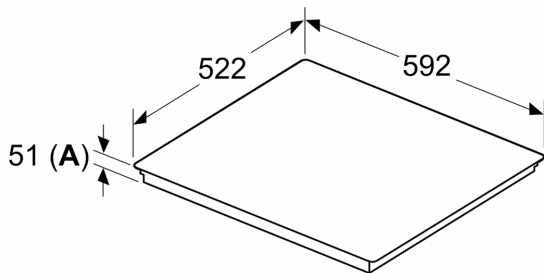

Seeria 6, Induktsioonpliidiplaat, 60 cm, Must, raamita pliidiplaat PIX61RHC1E

Mõõdud (mm)