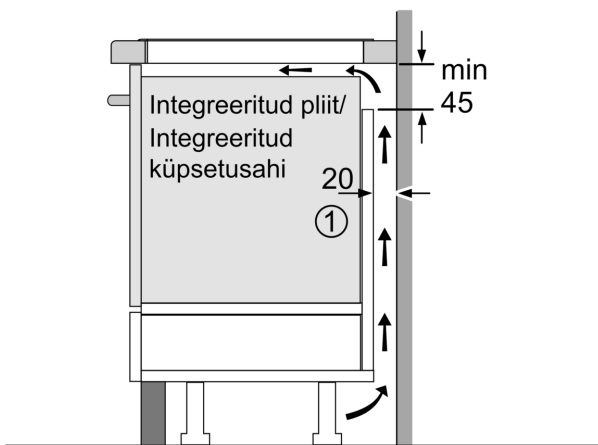

Mõõdud (mm)

A: Min vahemaa pliidiplaadi väljalõike ja seinaga vahel

B: Vahekaugus töötasapinna pealispinna ja ukse esipaneeli ülemise serva vahel peab olema 30 mm

Vt ahjule esitatavad vahekauguse nõuded

Töötasapind, millesse pliidiplaat paigaldatakse, peab olema kandevõimega ligikaudu 60 kg; vajaduse korral tuleb kasutada sobivaid aluskonstruktsioone

C	D	E
585-600	50	≥ 35
> 600	≥ 50	≥ 50

A: Süvistatud sügavus