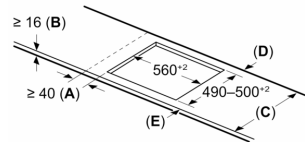

Mõõdud (mm)

A: Min vahemaa pliidiplaadi väljalõike ja seinaga vahel

B: Vahekaugus töötasapinna pealispinna ja ukse esipaneeli ülemise serva vahel peab olema 30 mm

Vt ahjule esitatavad vahekauguse nõuded

Töötasapind, millesse pliidiplaat paigaldatakse, peab olema kandevõimega ligikaudu 60 kg; vajaduse korral tuleb kasutada sobivaid aluskonstruktsioone

C	D	E
585-600	50	≥ 35
> 600	≥ 50	≥ 50

A: Süvistatud sügavus