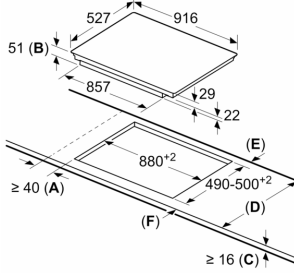

Seeria 8, Induktsioonpliidiplaat, 90 cm, Must, terasraamiga pliidiplaat PIV975DC1E

mõõdud (mm)

①
Tuulutuspilu tuleb ette näha.