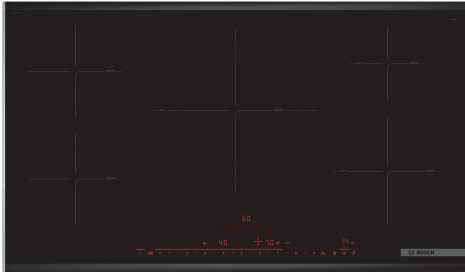

Seeria 8, Induktsioonpliidiplaat, 90 cm, Must, terasraamiga pliidiplaat PIV975DC1E

Valikulised tarvikud

HEZ32WA00 :	
HEZ390090	Vokkpann induktsioonpliidile
HEZ390210	Pann, läbimõõt 15 cm
HEZ390230	Pann, läbimõõt 21 cm
HEZ394301	Ühendusliist
HEZ9ES100 :	
HEZ9FE280 :	
HEZ9SE030 :	
HEZ9SE040 :	
HEZ9SE060 :	

PerfectFry-funktsiooniga induktsioonpliidiplaat, mille puhul temperatuuri automaatne reguleerimine tagab suurepärase praadimistulemuse.

- **DirectSelect Premium:** lihtne, kiire pliidiplaat, võimsuse ja lisafunktsioonide valimine.
- **32 cm 3-kordne keeduala – laiendatav keeduala nii väikestele kui ka suurtele pottidele ja pannidele.**
- **PerfectFry:** unusta mure põhjakõrbemise pärast.
- **ComfortProfile:** elegantne, kutsuv disain koos kaldus esiosa ja metallribadega.
- **PowerBoost – kuni 50% rohkem võimsust kiiremaks kuumutamiseks.**

Tehnilised andmed

Tüüp:	Keeduväli
Sisseehitatud/eraldiseisev:	Täisintegreeritav
Kuumutamiseviis:	Elekter
Üheaegselt kasutatavate asendite koguarv:	5
Paigaldamiseks nõutav niši suurus (k x l x s): 51 x 880-880 x 490-500 mm	
Laius:	916 mm
Toote mõõdud:	51 x 916 x 527 mm
Pakitud toote mõõdud (k x l x s):	126 x 1073 x 603 mm
Netokaal:	18.8 kg
Brutokaal:	22.5 kg
Jääkkuumuse näidik:	Eraldi
Juhtpaneeli asukoht:	Esikülje juhtpaneel
Pinna põhimaterjal:	Klaaskeraamika
Pinna värv:	Must, alu, harjatud
Elektrijuhtme pikkus:	110.0 cm
EAN-kood:	4242002838854
Pinge:	220-240 V
Sagedus:	50; 60 Hz