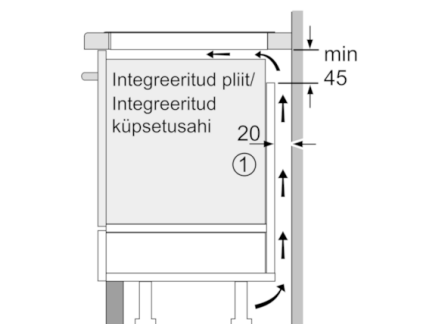

Tehnilised andmed

Tüüp :	Keeduväli
Ehitustüüp :	Sisseehitatud
Sisendenergia :	Elektriline
Üheaegselt kasutatavate asendite koguarv :	4
Paigaldamiseks nõutav niši suurus (k x l x s) :	51 x 560-560 x 490-500
Toote laius (mm) :	606
Toote mõõdud (mm) :	51 x 606 x 527
Pakitud toote mõõdud (k x l x s) (mm) :	126 x 753 x 603
Netokaal (kg) :	13,271
Brutokaal (kg) :	14,5
Jääkkuumuse näidik :	Eraldi
Juhtpaneeli asukoht :	Esikülje juhtpaneel
Pinna põhimaterjal :	Klaaskeraamika
Pinna värv :	must
Kinnitusertifikaadid :	AENOR, CE
Elektrijuhtme pikkus (cm) :	110
EAN-kood :	4242002938929
Elektriühenduse nimivõimsus (W) :	7400
Pinge (V) :	220-240
Sagedus (Hz) :	50; 60

Omadused

- Poti tuvastussüsteem
- ReStart-funktsioon
- QuickStart funktsioon

Keskkond ja ohutus

- Lapselukk
- Igal keeduväljal 2-astmeline jääkkuumuse näit
- Energiakulu näit

**Serie | 8, Induktsioonpliidiplaat, 60 cm,
PIF675DE3E**

Mõõdud mm

Mõõdud mm

①
Tuulutuspilu tuleb
ette näha

Mõõtmed mm

* Minimaalne kaugus
pliidiplaadi väljalõikest seinani
** Sügavus
*** Koos alla paigaldatud küpsetusahjuga
vajadusel rohkem; vaadake nõudeid
küpsetusahjule