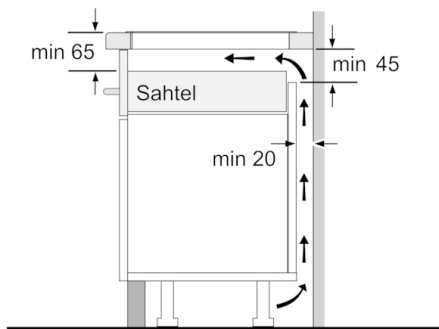

Tehnilised andmed

Tüüp :	Keeduväli
Ehitustüüp :	Sisseehitatud
Sisendenergia :	Elektriline
Üheaegselt kasutatavate asendite koguarv :	4
Paigaldamiseks nõutav niši suurus (k x l x s) :	51 x 560-560 x 490-500
Toote laius (mm) :	606
Toote mõõdud (mm) :	51 x 606 x 527
Pakitud toote mõõdud (k x l x s) (mm) :	126 x 753 x 603
Netokaal (kg) :	13,271
Brutokaal (kg) :	14,5
Jääkkuumuse näidik :	Eraldi
Juhtpaneeli asukoht :	Esikülje juhtpaneel
Pinna põhimaterjal :	Klaaskeraamika
Pinna värv :	must
Kinnitusertifikaadid :	AENOR, CE
Elektrijuhtme pikkus (cm) :	110
EAN-kood :	4242002938929
Elektriühenduse nimivõimsus (W) :	7400
Pinge (V) :	220-240
Sagedus (Hz) :	50; 60

- DirectSelect 2.0
- 17 kuumusastet

Professionaalsed funktsioonid

- Ring zone roaster
- Kõikidel keeduväljadel PowerBoost-funktsioon
- PerfectFry sensor viie temperatuuriseadistusega
- 1 juhtmevaba andur
- PowerBoost ja PanBoost kõigil keedualadel
- Igal keeduväljal väljalülitusfunktsiooniga taimer Igal keeduväljal väljalülitusfunktsiooniga taimer Pliidiplaadi ajaloendur
- Digitaalne ekraan

Mõõdud mm

Mõõdud mm

①
Tuulutuspilu tuleb
ette näha

Mõõtmed mm

* Minimaalne kaugus
pliidiplaadi väljalõikest seinani
** Sügavus
*** Koos alla paigaldatud küpsetusahjuga
vajadusel rohkem; vaadake nõudeid
küpsetusahjule