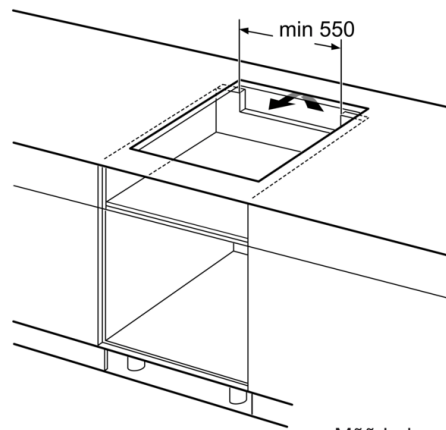

Tehnilised andmed

Tüüp :	Keeduväli
Ehitustüüp :	Sisseehitatud
Sisendenergia :	Elektriline
Üheaegselt kasutatavate asendite koguarv :	4
Paigaldamiseks nõutav niši suurus (k x l x s) :	51 x 560-560 x 490-500
Toote laius (mm) :	606
Toote mõõdud (mm) :	51 x 606 x 527
Pakitud toote mõõdud (k x l x s) (mm) :	126 x 753 x 603
Netokaal (kg) :	13,271
Brutokaal (kg) :	14,5
Jääkkuumuse näidik :	Eraldi
Juhtpaneeli asukoht :	Esikülje juhtpaneel
Pinna põhimaterjal :	Klaaskeraamika
Pinna värv :	must
Kinnitusertifikaadid :	AENOR, CE
Elektrijuhtme pikkus (cm) :	110
EAN-kood :	4242002938929
Elektriühenduse nimivõimsus (W) :	7400
Pinge (V) :	220-240
Sagedus (Hz) :	50; 60

Omadused

- Poti tuvastussüsteem
- ReStart-funktsioon
- QuickStart funktsioon

Keskkond ja ohutus

- Lapselukk
- Igal keeduväljal 2-astmeline jääkkuumuse näit
- Energiakulu näit

**Serie | 8, Induktsioonpliidiplaat, 60 cm,
PIF675DE3E**

Mõõdud mm

Mõõdud mm

①
Tuulutuspilu tuleb
ette näha

Mõõtmed mm

* Minimaalne kaugus
pliidiplaadi väljalõikest seinani
** Sügavus
*** Koos alla paigaldatud küpsetusahjuga
vajadusel rohkem; vaadake nõudeid
küpsetusahjule