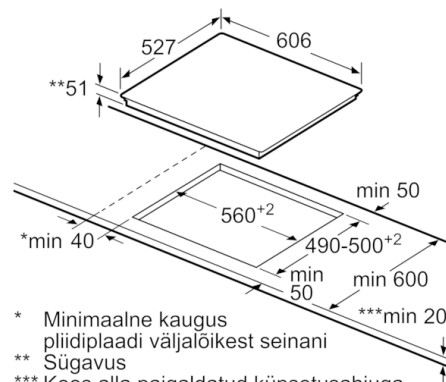

Tehnilised andmed

Tüüp :	Keeduväli
Ehitustüüp :	Sisseehitatud
Sisendenergia :	Elektriline
Üheaegselt kasutatavate asendite koguarv :	4
Paigaldamiseks nõutav niši suurus (k x l x s) :	51 x 560-560 x 490-500
Toote laius (mm) :	606
Toote mõõdud (mm) :	51 x 606 x 527
Pakitud toote mõõdud (k x l x s) (mm) :	126 x 753 x 603
Netokaal (kg) :	13,271
Brutokaal (kg) :	14,5
Jääkkuumuse näidik :	Eraldi
Juhtpaneeli asukoht :	Esikülje juhtpaneel
Pinna põhimaterjal :	Klaaskeraamika
Pinna värv :	must
Kinnitusertifikaadid :	AENOR, CE
Elektrijuhtme pikkus (cm) :	110
EAN-kood :	4242002938929
Elektriühenduse nimivõimsus (W) :	7400
Pinge (V) :	220-240
Sagedus (Hz) :	50; 60

Mõõdud mm

Mõõdud mm

①
Tuulutuspilu tuleb
ette näha

Mõõtmed mm

* Minimaalne kaugus
pliidiplaadi väljalõikest seinani
** Sügavus
*** Koos alla paigaldatud küpsetusahjuga
vajadusel rohkem; vaadake nõudeid
küpsetusahjule

Mõõdud (mm)