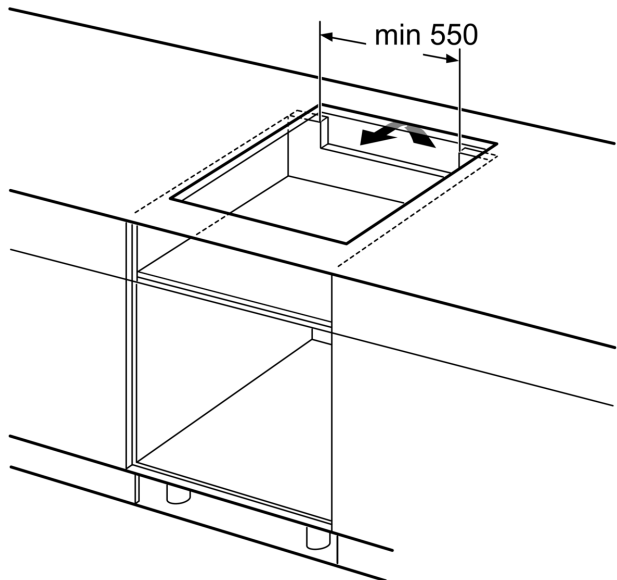

#### Paigaldamine

- Toote mõõtmed (K x L x S): 51 x 592 x 522 mm
- Paigaldusava mõõtmed (K x L x S) : 51 x 560 x 490–500 mm
- Tööpinna minimaalne paksus: 16 mm
- Ühendatud koormus: 7400 W
- powerManagement-funktsioon: saate vajaduse korral maksimaalset võimsust piirata (sõltub elektripaigaldise kaitsmest)
- Toitejuhe: 1.1 m, kuulub komplekti

**Seeria 6, Induktsioonpliidiplaat, 60 cm, Must, raamita pliidiplaat PIF651FC1E**

①  
Tuulutuspilu tuleb ette näha

Mõõtmed mm

Mõõdud mm

mõõdud (mm)

- A: Minimaalne kaugus pliidiplaadi väljatõikest seinani.
- B: Süvise sügavus
- C: Tööpinda ja ahju esiosa pinna vaheline kaugus peab olema 30 mm. Vt ahju ruuminõuded.