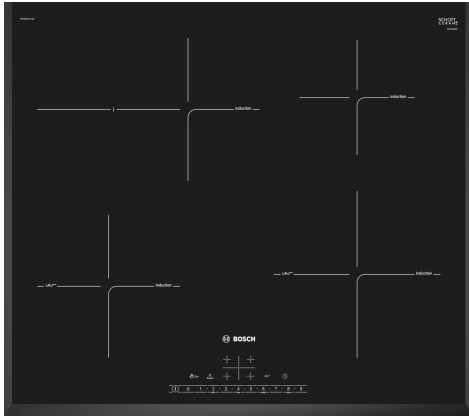

## Seeria 6, Induktsioonpliidiplaat, 60 cm, Must, raamita pliidiplaat PIF651FC1E