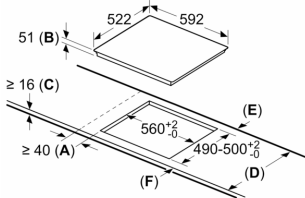

#### Paigaldamine

- Toote mõõtmed (K x L x S): 51 x 592 x 522 mm
- Paigaldusava mõõtmed (K x L x S) : 51 x 560 x 490–500 mm
- Tööpinna minimaalne paksus: 16 mm
- Ühendatud koormus: 7400 W
- powerManagement-funktsioon: saate vajaduse korral maksimaalset võimsust piirata (sõltub elektripaigaldise kaitsmest)
- Toitejuhe: 1.1 m, kuulub komplekti

**Seeria 6, Induktsioonpliidiplaat, 60 cm, Must, raamita pliidiplaat PIF651FC1E**

①  
Tuulutuspilu tuleb ette näha

Mõõtmed mm

Mõõdud mm

mõõdud (mm)

- A: Minimaalne kaugus pliidiplaadi väljatõikest seinani.
- B: Süvise sügavus
- C: Tööpinda ja ahju esiosa pinna vaheline kaugus peab olema 30 mm. Vt ahju ruuminõuded.