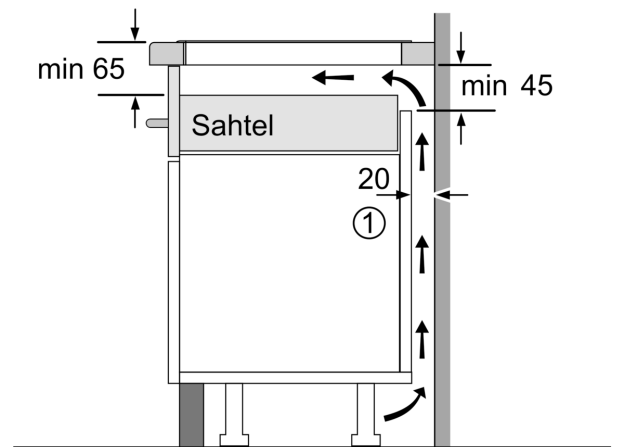

①
Tuulutuspilu tuleb ette näha.

Mõõtmed, mm