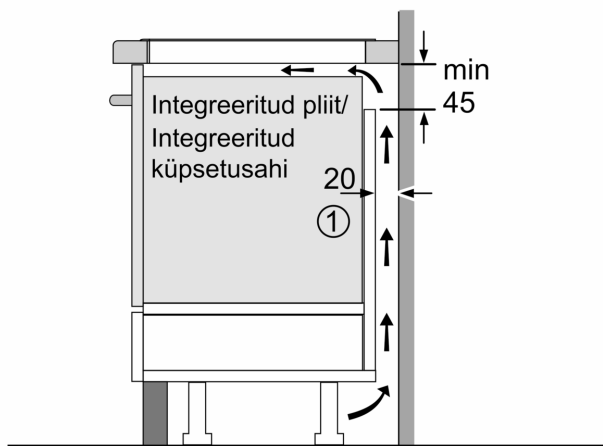

①
Tuulutuspilu tuleb
ette n ha

M õtmed mm