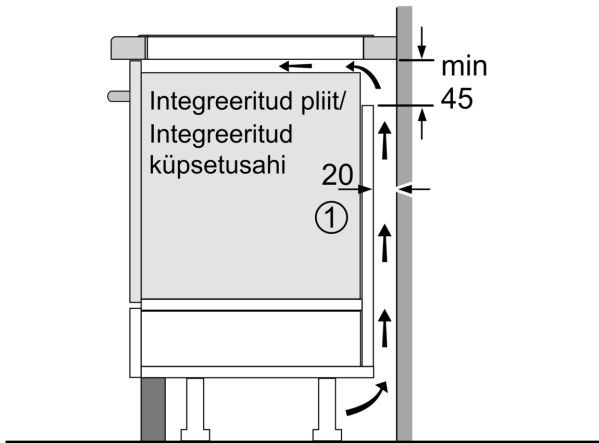

Seeria 6, Induktsioonpliidiplaat, 60 cm, Must, raamita pliidiplaat PIF651FC1E

①
Tuulutuspilu tuleb ette näha

Mõõtmed mm