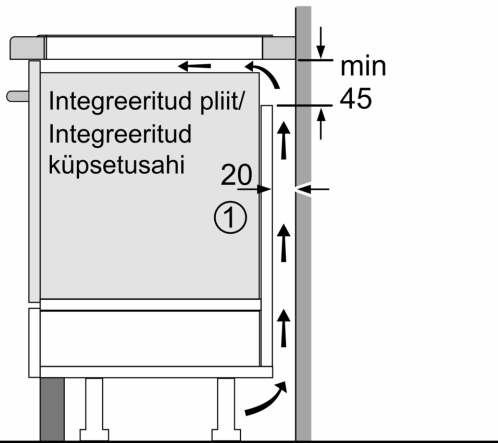

Seeria 8, Induktsioonpliidiplaat, 80 cm, Must, terasraamiga pliidiplaat PIE875DC1E

①
Tuulutuspilu tuleb ette näha