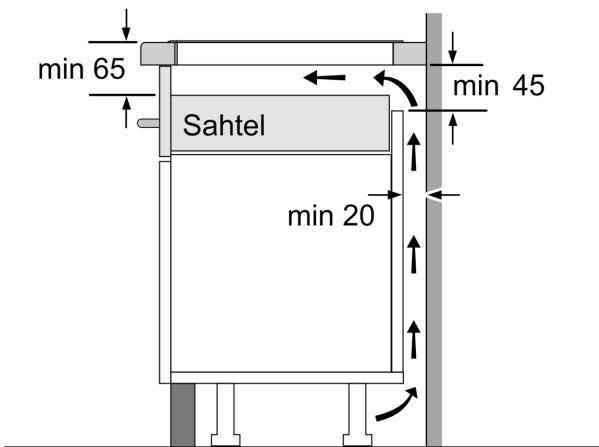

Paigaldamine

- Toote mõõtmed (K x L x S): 51 x 816 x 527 mm
- Paigaldusava mõõtmed (K x L x S) : 51 x 750 x 490–500 mm
- Tööpinna minimaalne paksus: 16 mm
- Ühendatud koormus: 7400 W
- powerManagement-funktsioon: saate vajaduse korral maksimaalset võimsust piirata (sõltub elektripaigaldise kaitsmest)
- Toitejuhe: 1.1 m, kuulub komplekti

Lisatarvikud

- 1 x tasandusliist 750–780 mm, kuulub komplekti

Seeria 8, Induktsioonpliidiplaat, 80 cm, Must, terasraamiga pliidiplaat PIE875DC1E

①
Tuulutuspilu tuleb ette näha

Mõõtmed mm

Mõõdud mm

- A: Minimaalne kaugus pliidiplaadi väljalõikest seinani.
- B: Süvise sügavus.
- C: Tööpinda ja ahju esiosa pinna vaheline kaugus peab olema 30 mm. Vt ahju ruuminõuded.

Tööpind, millesse pliidiplaat paigaldatakse, peab taluma umbes 60 kg raskust; vajaduse korral tuleb kasutada sobivaid alusraame.

D	E	F
585-600	50	≥ 35
> 600	≥ 50	≥ 50

Mõõdud mm