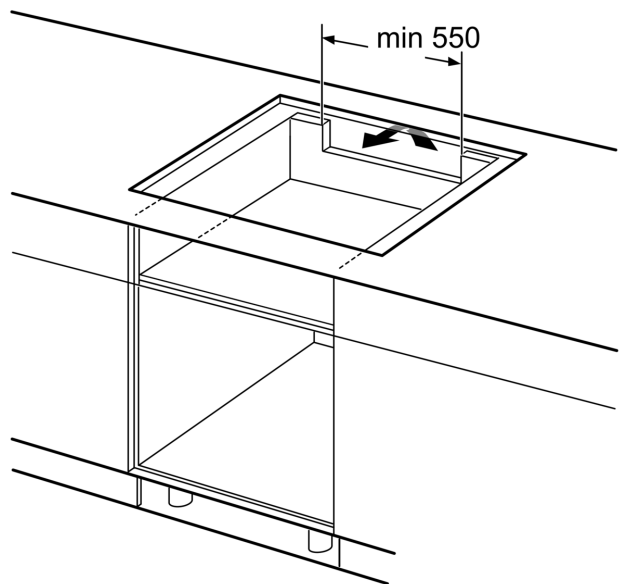

Tehnilised andmed

Tüüp: Keeduväli
 Sisseehitatud/eraldiseisev: Täisintegreeritav
 Kuumutamiseviis: Elekter
 Üheaegselt kasutatavate asendite koguarv: 4
 Paigaldamiseks nõutav niši suurus (k x l x s): 51 x 750-780 x 490-500 mm
 Laius: 816 mm
 Toote mõõdud: 51 x 816 x 527 mm
 Pakitud toote mõõdud (k x l x s): 126 x 953 x 603 mm
 Netokaal: 13.3 kg
 Brutokaal: 17.0 kg
 Jääkkuumuse näidik: Eraldi
 Juhtpaneeli asukoht: Esikülje juhtpaneel
 Pinna põhimaterjal: Klaaskeraamika
 Pinna värv: Must, alu, harjatud
 Elektrijuhtme pikkus: 110.0 cm
 EAN-kood: 4242002849249
 Pinge: 220-240 V
 Sagedus: 60; 50 Hz

Paigaldamine

- Toote mõõtmed (K x L x S): 51 x 816 x 527 mm
- Paigaldusava mõõtmed (K x L x S) : 51 x 750 x 490–500 mm
- Tööpinna minimaalne paksus: 16 mm
- Ühendatud koormus: 7400 W
- powerManagement-funktsioon: saate vajaduse korral maksimaalset võimsust piirata (sõltub elektripaigaldise kaitsmest)
- Toitejuhe: 1.1 m, kuulub komplekti

Lisatarvikud

- 1 x tasandusliist 750–780 mm, kuulub komplekti

Seeria 8, Induktsioonpliidiplaat, 80 cm, Must, terasraamiga pliidiplaat PIE875DC1E

①
Tuulutuspilu tuleb ette näha

Mõõtmed mm

Mõõdud mm

- A: Minimaalne kaugus pliidiplaadi väljalõikest seinani.
- B: Süvise sügavus.
- C: Tööpinda ja ahju esiosa pinna vaheline kaugus peab olema 30 mm. Vt ahju ruuminõuded.

Tööpind, millesse pliidiplaat paigaldatakse, peab taluma umbes 60 kg raskust; vajaduse korral tuleb kasutada sobivaid alusraame.

D	E	F
585-600	50	≥ 35
> 600	≥ 50	≥ 50

Mõõdud mm