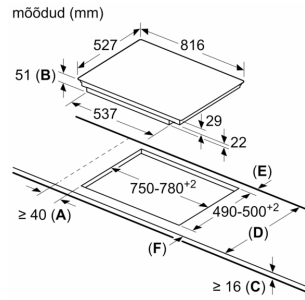

Paigaldamine

- Toote mõõtmed (K x L x S): 51 x 816 x 527 mm
- Paigaldusava mõõtmed (K x L x S) : 51 x 750 x 490–500 mm
- Tööpinna minimaalne paksus: 16 mm
- Ühendatud koormus: 7400 W
- powerManagement-funktsioon: saate vajaduse korral maksimaalset võimsust piirata (sõltub elektripaigaldise kaitsmest)
- Toitejuhe: 1.1 m, kuulub komplekti

Lisatarvikud

- 1 x tasandusliist 750–780 mm, kuulub komplekti

Seeria 8, Induktsioonpliidiplaat, 80 cm, Must, terasraamiga pliidiplaat PIE875DC1E

①
Tuulutuspilu tuleb ette näha

Mõõtmed mm

Mõõdud mm

- A: Minimaalne kaugus pliidiplaadi väljalõikest seinani.
- B: Süvise sügavus.
- C: Tööpinda ja ahju esiosa pinna vaheline kaugus peab olema 30 mm. Vt ahju ruuminõuded.

Tööpind, millesse pliidiplaat paigaldatakse, peab taluma umbes 60 kg raskust; vajaduse korral tuleb kasutada sobivaid alusraame.

D	E	F
585-600	50	≥ 35
> 600	≥ 50	≥ 50

Mõõdud mm