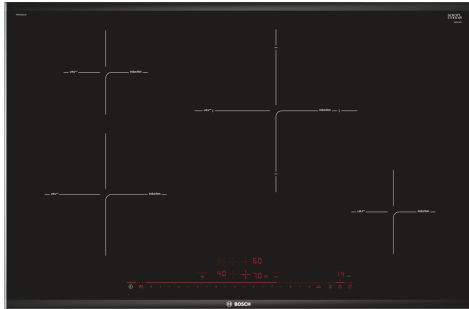

Seeria 8, Induktsioonpliidiplaat, 80 cm, Must, terasraamiga pliidiplaat PIE875DC1E

Valikulised tarvikud

HEZ32WA00 :
 HEZ390090 Vokkpann induktsioonpliidile
 HEZ390210 Pann, läbimõõt 15 cm
 HEZ390220 Pann, läbimõõt 19 cm
 HEZ390230 Pann, läbimõõt 21 cm
 HEZ390250 Pann, läbimõõt 28 cm
 HEZ394301 Ühendusliist
 HEZ9ES100 :
 HEZ9FE280 :
 HEZ9SE030 :
 HEZ9SE040 :
 HEZ9SE060 :

Tehnilised andmed

Tüüp: Keeduväli
 Sisseehitatud/eraldiseisev: Täisintegreeritav
 Kuumutamiseviis: Elekter
 Üheaegselt kasutatavate asendite koguarv: 4
 Paigaldamiseks nõutav niši suurus (k x l x s): 51 x 750-780 x 490-500 mm
 Laius: 816 mm
 Toote mõõdud: 51 x 816 x 527 mm
 Pakitud toote mõõdud (k x l x s): 126 x 953 x 603 mm
 Netokaal: 13.3 kg
 Brutokaal: 17.0 kg
 Jääkkuumuse näidik: Eraldi
 Juhtpaneeli asukoht: Esikülje juhtpaneel
 Pinna põhimaterjal: Klaaskeraamika
 Pinna värv: Must, alu, harjatud
 Elektrijuhtme pikkus: 110.0 cm
 EAN-kood: 4242002849249
 Pinge: 220-240 V
 Sagedus: 60; 50 Hz

- 80 cm: ruumi 4 potile või pannile

Paindlikud keedualad

- Vasak eesmine keeduala: 210 mm, 2.2 kW (max võimsus 3.7 kW)
- Vasak tagumine keeduala: 145 mm, 1.4 kW (max võimsus 2.1 kW)
- Parempoolne keeduala: 280 mm, 2.6 kW (max võimsus 3.7 kW)
- Parempoolne eesmine keeduala: 145 mm, 1.4 kW (max võimsus 2.1 kW)