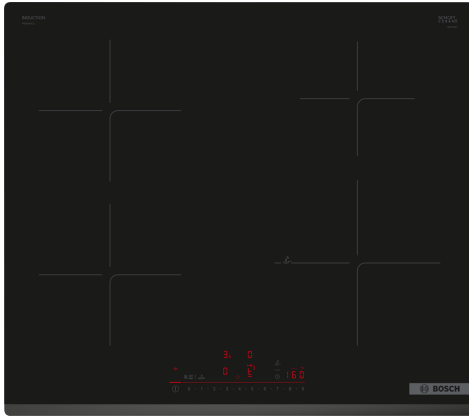

Seeria 6, Induktsioonpliidiplaat, 60 cm, Must, raamita pliidiplaat PIE63KHC1Z

HEZ32WA00 :
 HEZ390090 Vokkpann induktsioonpliidile
 HEZ390210 Pann, läbimõõt 15 cm
 HEZ390220 Pann, läbimõõt 19 cm
 HEZ390230 Pann, läbimõõt 21 cm
 HEZ9CF240 :
 HEZ9CF280 :
 HEZ9ES100 :
 HEZ9FE280 :
 HEZ9SE030 :
 HEZ9SE040 :
 HEZ9SE060 :

Tüüp: Keeduväli
 Sisseehitatud/eraldiseisev: Täisintegreeritav
 Kuumutamismeetod: Elekter
 Üheaegselt kasutatavate asendite koguarv: 4
 Paigaldamiseks nõutav niši suurus (k x l x s): 51 x 560-560 x 490-500 mm
 Laius: 592 mm
 Toote mõõdud: 51x592x522 mm
 Pakitud toote mõõdud (k x l x s): 126 x 753 x 608 mm
 Netokaal: 11.1 kg
 Brutokaal: 13.3 kg
 Jääkkuumuse näidik: Eraldi
 Juhtpaneeli asukoht: Esikülje juhtpaneel
 Pinna põhimaterjal: Klaaskeraamika
 Pinna värv: Must
 Elektrijuhtme pikkus: 110.0 cm
 EAN-kood: 4242005393909
 Pinge: 220-240 V
 Sagedus: 50; 60 Hz