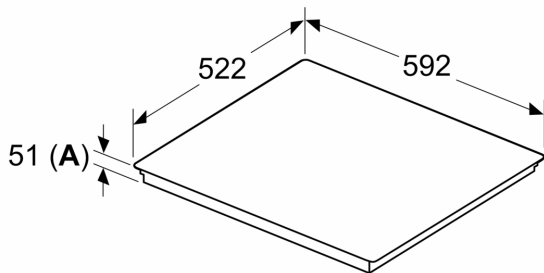

Seeria 6, Induktsioonpliidiplaat, 60 cm, Must, raamita pliidiplaat PIE63KHC1Z

Mõõdud (mm)

Mõõdud (mm)

A: Min vahemaa pliidiplaadi väljalõike ja seinavahe vahel

B: Vahekaugus töötasapinna pealispinna ja ukse esipaneeli ülemise serva vahel peab olema 30 mm

Vt ahjule esitatavad vahekauguse nõuded

Töötasapind, millesse pliidiplaat paigaldatakse, peab olema kandevõimega ligikaudu 60 kg; vajaduse korral tuleb kasutada sobivaid aluskonstruktsioone

C	D	E
585-600	50	≥ 35
> 600	≥ 50	≥ 50

A: Süvistatud sügavus