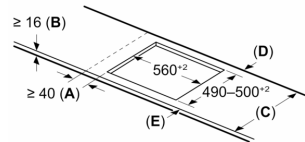

Mõõdud (mm)

A: Min vahemaa pliidiplaadi väljalõike ja seinavahe vahel

B: Vahekaugus töötasapinna pealispinna ja ukse esipaneeli ülemise serva vahel peab olema 30 mm

Vt ahjule esitatavad vahekauguse nõuded

Töötasapind, millesse pliidiplaat paigaldatakse, peab olema kandevõimega ligikaudu 60 kg; vajaduse korral tuleb kasutada sobivaid aluskonstruktsioone

C	D	E
585-600	50	≥ 35
> 600	≥ 50	≥ 50

A: Süvistatud sügavus