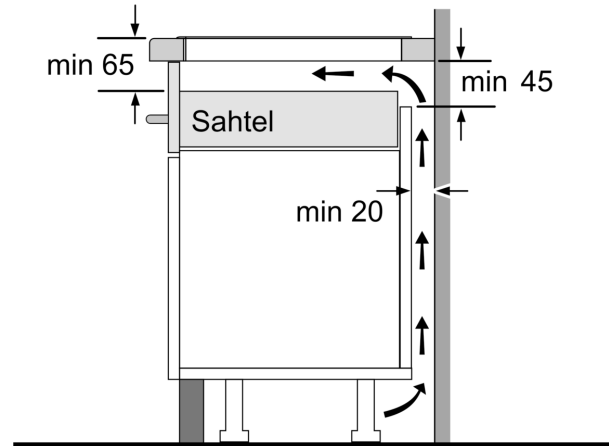

Paigaldamine

- Toote mõõtmed (K x L x S): 51 x 592 x 522 mm
- Paigaldusava mõõtmed (K x L x S) : 51 x 560 x 490–500 mm
- Tööpinna minimaalne paksus: 16 mm
- Ühendatud koormus: 7400 W W
- powerManagement-funktsioon: saate vajaduse korral maksimaalset võimsust piirata (sõltub elektripaigaldise kaitsmest)

A: Süvistatud sügavus

Mõõdud mm

① Tuulutuspilu tuleb ette näha.

Mõõtmed, mm

①
Tuulutuspilu tuleb
ette n ha

M otmed mm

M odud mm