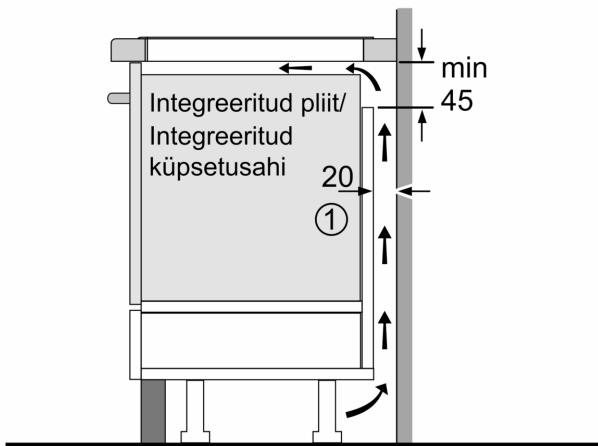

Paigaldamine

- Toote mõõtmed (K x L x S): 51 x 592 x 522 mm
- Paigaldusava mõõtmed (K x L x S) : 51 x 560 x 490–500 mm
- Tööpinna minimaalne paksus: 16 mm
- Ühendatud koormus: 7400 W W
- powerManagement-funktsioon: saate vajaduse korral maksimaalset võimsust piirata (sõltub elektripaigaldise kaitsmest)

A: Süvistatud sügavus

Mõõdud mm

① Tuulutuspilu tuleb ette näha.

Mõõtmed, mm

①
Tuulutuspilu tuleb
ette n ha

M otmed mm

M odud mm