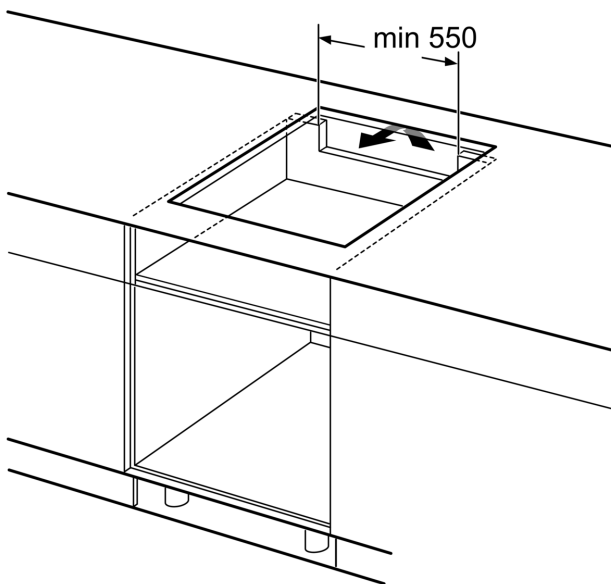

Seeria 6, Induktsioonpliidiplaat, 60 cm, Must, raamita pliidiplaat PIE63KHC1Z

Mõõdud (mm)

Mõõdud (mm)

A: Min vahemaa pliidiplaadi väljalõike ja seinavahe vahel

B: Vahekaugus töötasapinna pealispinna ja ukse esipaneeli ülemise serva vahel peab olema 30 mm

Vt ahjule esitatavad vahekauguse nõuded

Töötasapind, millesse pliidiplaat paigaldatakse, peab olema kandevõimega ligikaudu 60 kg; vajaduse korral tuleb kasutada sobivaid aluskonstruktsioone

C	D	E
585-600	50	≥ 35
> 600	≥ 50	≥ 50

A: Süvistatud sügavus

Mõõdud mm

① Tuulutuspilu tuleb ette näha.

Mõõtmed, mm