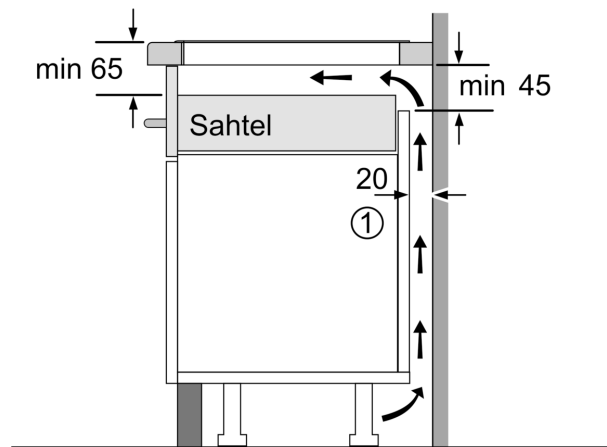

Paigaldamine

- Toote mõõtmed (K x L x S): 51 x 592 x 522 mm
- Paigaldusava mõõtmed (K x L x S) : 51 x 560 x 490–500 mm
- Tööpinna minimaalne paksus: 16 mm
- Ühendatud koormus: 7400 W W
- powerManagement-funktsioon: saate vajaduse korral maksimaalset võimsust piirata (sõltub elektripaigaldise kaitsmest)

Seeria 6, Induktsioonpliidiplaat, 60 cm, Must, raamita pliidiplaat PIE63KHC1Z

Mõõdud (mm)

Mõõdud (mm)

A: Min vahemaa pliidiplaadi väljalõike ja seinavahe vahel

B: Vahekaugus töötasapinna pealispinna ja ukse esipaneeli ülemise serva vahel peab olema 30 mm

Vt ahjule esitatavad vahekauguse nõuded

Töötasapind, millesse pliidiplaat paigaldatakse, peab olema kandevõimega ligikaudu 60 kg; vajaduse korral tuleb kasutada sobivaid aluskonstruktsioone

C	D	E
585-600	50	≥ 35
> 600	≥ 50	≥ 50

A: Süvistatud sügavus

Mõõdud mm

① Tuulutuspilu tuleb ette näha.

Mõõtmed, mm

①
Tuulutuspilu tuleb
ette n ha

M otmed mm

M odud mm