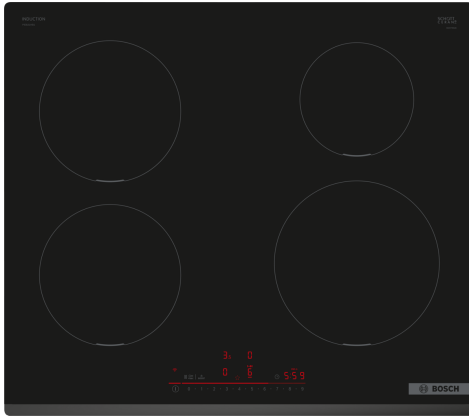

Seeria 6, Induktsioonpliidiplaat, 60 cm, Must, raamita pliidiplaat PIE631HB1E

Valikulised tarvikud

HEZ32WA00 :
HEZ390090 Vokkpann induktsioonpliidile
HEZ9ES100 :
HEZ9FE280 :
HEZ9SE030 :
HEZ9SE040 :
HEZ9SE060 :

DirectSelecti pliidiplaat: vahetu ja lihtne juhtimine.

- **DirectSelect:** otsene ja lihtne pliidiplaat, võimsuse ja lisafunktsioonide valimine.
- **Smart Hood Automatic** - komplekti kuuluv kuhu reguleerib kokkamise ajal automaatselt sätteid vastavalt pliidi sätetele.
- **Lemmikute nupp:** isikupärasta oma pliit Home Connecti abil.
- **Home Connect** – ühendatud koduseadmed lihtsustavad igapäevaelu (ainult riikides, kus pakutakse Home Connecti teenust).
- **Kaldus esiserv** – elegantne ja kaunis kaldus esiservaga disain.

Tehnilised andmed

Tüüp: ..... Keeduväli
Sisesehitatud/eraldiseisev: ..... Täisintegreeritav
Kuumutamisiis: ..... Elekter
Üheaegselt kasutatavate asendite koguarv: 4
Paigaldamiseks nõutav niši suurus (k x l x s): 51 x 560-560 x 490-500 mm
Laius: ..... 592 mm
Toote mõõdud: ..... 51 x 592 x 522 mm
Pakitud toote mõõdud (k x l x s): ..... 130 x 750 x 600 mm
Netokaal: ..... 11.0 kg
Brutokaal: ..... 13.3 kg
Jääkkuumuse näidik: ..... Eraldi
Juhtpaneeli asukoht: ..... Esikülje juhtpaneel
Pinna põhimaterjal: ..... Klaaskeraamika
Pinna värv: ..... Must
Elektrijuhtme pikkus: ..... 110.0 cm
EAN-kood: 4242005393893
Pinge: ..... 220-240 V
Sagedus: ..... 50; 60 Hz