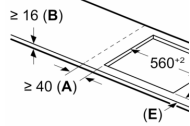

Tehnilised andmed

Tüüp: Keeduväli
 Sisesehitatud/eraldiseisev: Täisintegreeritav
 Kuumutamisiis: Elekter
 Üheaegselt kasutatavate asendite koguarv: 4
 Paigaldamiseks nõutav niši suurus (k x l x s): 51 x 560-560 x 490-500 mm
 Laius: 592 mm
 Toote mõõdud: 51 x 592 x 522 mm
 Pakitud toote mõõdud (k x l x s): 130 x 750 x 600 mm
 Netokaal: 11.0 kg
 Brutokaal: 13.3 kg
 Jääkkuumuse näidik: Eraldi
 Juhtpaneeli asukoht: Esikülje juhtpaneel
 Pinna põhimaterjal: Klaaskeraamika
 Pinna värv: Must
 Elektrijuhtme pikkus: 110.0 cm
 EAN-kood: 4242005393893
 Pinge: 220-240 V
 Sagedus: 50; 60 Hz

Disain

- Kaldus esiservaga klaaskeraamiline disain

Ohutus

- 2-astmeline jääkkuumuse näit: näitab, mis keedualad on kuumad või soojad
- Lapselukk: takistab pliidiplaadi kogemata sisselülitamist
- Pause funktsioon: peatada soojendusprotsess, nt ukse avamiseks.
- Kõik keedualad saab nupupuudutusega välja lülitada
- Automaatne väljalülitus: ohutuse tagamiseks lõpetatakse kuumutamine pärast eelseadistatud aja möödumist, kui selle vältel

ei tehta ühtegi toimingut (kohandatav)

**Seeria 6, Induktsioonpliidiplaat, 60 cm, Must, raamita pliidiplaat
PIE631HB1E**

Mõõdud (mm)

Mõõdud (mm)

C	D	E
585-600	50	≥ 35
> 600	≥ 50	≥ 50

① Tuulutuspilu ette näha.