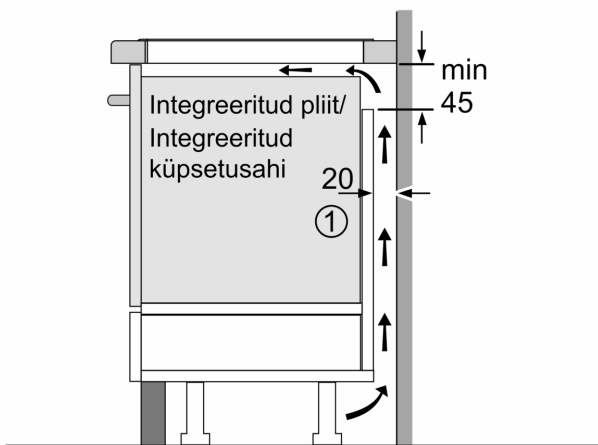

Tehnilised andmed

Tüüp: Keeduväli
 Sisesehitatud/eraldiseisev: Täisintegreeritav
 Kuumutamiskiirus: Elekter
 Üheaegselt kasutatavate asendite koguarv: 4
 Paigaldamiseks nõutav niši suurus (k x l x s): 51 x 560-560 x 490-500 mm
 Laius: 592 mm
 Toote mõõdud: 51 x 592 x 522 mm
 Pakitud toote mõõdud (k x l x s): 126 x 753 x 603 mm
 Netokaal: 11.0 kg
 Brutokaal: 13.3 kg
 Jääkkuumuse näidik: Eraldi
 Juhtpaneeli asukoht: Esikülje juhtpaneel
 Pinna põhimaterjal: Klaaskeraamika
 Pinna värv: Must
 Elektrijuhtme pikkus: 110.0 cm
 EAN-kood: 4242005319848
 Pingeline: 220-240 V
 Sageus: 50; 60 Hz

Paigaldamine

- Toote mõõtmed (K x L x S): 51 x 592 x 522 mm
- Paigaldusava mõõtmed (K x L x S) : 51 x 560 x 490–500 mm
- Tööpinna minimaalne paksus: 16 mm
- Ühendatud koormus: 7400 W
- powerManagement-funktsioon: saate vajaduse korral maksimaalset võimsust piirata (sõltub elektripaigaldise kaitsmest)
- Toitejuhe: 1.1 m, kuulub komplekti

Seeria 4, Induktsioonpliidiplaat, 60 cm, Must, raamita pliidiplaat PIE631BB5E

mõõdud (mm)

- A: Minimaalne kaugus pliidiplaadi väljalõikest seinani.
 B: Süvise sügavus
 C: Tööpinna ja ahju esiosa pinna vaheline kaugus peab olema 30 mm. Vt ahju ruuminõuded.

Tööpind, millesse pliidiplaat paigaldatakse, peab taluma umbes 60 kg raskust; vajadusel tuleb kasutada sobivaid alusraame.

D	E	F
585-600	50	≥ 35
> 600	≥ 50	≥ 50

- ① Tuulutuspilu tuleb ette näha.

Mõõtmed, mm