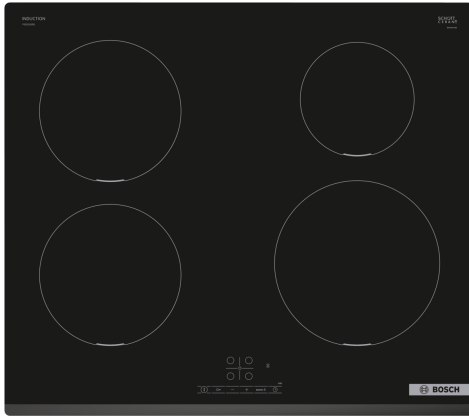

Seeria 4, Induktsioonpliidiplaat, 60 cm, Must, raamita pliidiplaat PIE631BB5E

Valikulised tarvikud

HEZ32WA00 :
 HEZ390090 Vokkpann induktsioonpliidile
 HEZ9ES100 :
 HEZ9SE030 :

Induktsioonpliidiplaat, mis tagab lihtsa, turvalise ja puhta toiduvalmistamise väikese energiakuluga.

- **Touch Select:** vali soovitud pliidi ala ja seadista hõlpsalt sobiv tugevus.
- **Kaldus esiserv** – elegantne ja kaunis kaldus esiservaga disain.
- **PowerBoost** – kuni 50% rohkem võimsust kiiremaks kuumutamiseks.
- **Quick Start:** alusta kohe ja seadista soovitud võimsus.
- **Restart:** taastab pliidiplaatide seaded, kui pliidi kogemata välja lülitad.

Tehnilised andmed

Tüüp: Keeduväli
 Sisesehitatud/eraldiseisev: Täisintegreeritav
 Kuumutamiskiirus: Elekter
 Üheaegselt kasutatavate asendite koguarv: 4
 Paigaldamiseks nõutav niši suurus (k x l x s): 51 x 560-560 x 490-500 mm
 Laius: 592 mm
 Toote mõõdud: 51 x 592 x 522 mm
 Pakitud toote mõõdud (k x l x s): 126 x 753 x 603 mm
 Netokaal: 11.0 kg
 Brutokaal: 13.3 kg
 Jääkkuumuse näidik: Eraldi
 Juhtpaneeli asukoht: Esikülje juhtpaneel
 Pinna põhimaterjal: Klaaskeraamika
 Pinna värv: Must
 Elektrijuhtme pikkus: 110.0 cm
 EAN-kood: 4242005319848
 Pingeline: 220-240 V
 Sageus: 50; 60 Hz