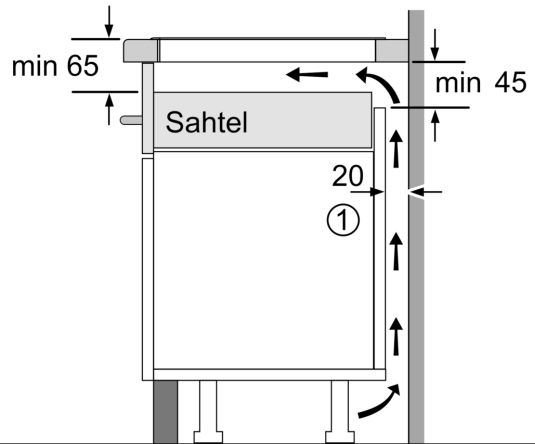

Tehnilised andmed

Tüüp: Keeduväli
 Sisesehitatud/eraldiseisev: Täisintegreeritav
 Kuumutamiskiirus: Elekter
 Üheaegselt kasutatavate asendite koguarv: 4
 Paigaldamiseks nõutav niši suurus (k x l x s): 51 x 560-560 x 490-500 mm
 Laius: 592 mm
 Toote mõõdud: 51 x 592 x 522 mm
 Pakitud toote mõõdud (k x l x s): 126 x 753 x 603 mm
 Netokaal: 11.0 kg
 Brutokaal: 13.3 kg
 Jääkkuumuse näidik: Eraldi
 Juhtpaneeli asukoht: Esikülje juhtpaneel
 Pinna põhimaterjal: Klaaskeraamika
 Pinna värv: Must
 Elektrijuhtme pikkus: 110.0 cm
 EAN-kood: 4242005319848
 Pingeline: 220-240 V
 Sageus: 50; 60 Hz

Paigaldamine

- Toote mõõtmed (K x L x S): 51 x 592 x 522 mm
- Paigaldusava mõõtmed (K x L x S) : 51 x 560 x 490–500 mm
- Tööpinna minimaalne paksus: 16 mm
- Ühendatud koormus: 7400 W
- powerManagement-funktsioon: saate vajaduse korral maksimaalset võimsust piirata (sõltub elektripaigaldise kaitsmest)
- Toitejuhe: 1.1 m, kuulub komplekti

Seeria 4, Induktsioonpliidiplaat, 60 cm, Must, raamita pliidiplaat PIE631BB5E

mõõdud (mm)

- A: Minimaalne kaugus pliidiplaadi väljalõikest seinani.
 B: Süvise sügavus
 C: Tööpinna ja ahju esiosa pinna vaheline kaugus peab olema 30 mm. Vt ahju ruuminõuded.

Tööpind, millesse pliidiplaat paigaldatakse, peab taluma umbes 60 kg raskust; vajadusel tuleb kasutada sobivaid alusraame.

D	E	F
585-600	50	≥ 35
> 600	≥ 50	≥ 50

- ① Tuulutuspilu tuleb ette näha.

Mõõtmed, mm