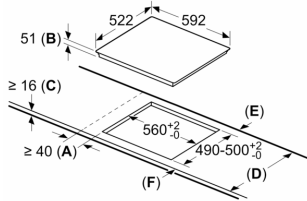

Tehnilised andmed

Tüüp: Keeduväli
 Sisesehitatud/eraldiseisev: Täisintegreeritav
 Kuumutamiskiirus: Elekter
 Üheaegselt kasutatavate asendite koguarv: 4
 Paigaldamiseks nõutav niši suurus (k x l x s): 51 x 560-560 x 490-500 mm
 Laius: 592 mm
 Toote mõõdud: 51 x 592 x 522 mm
 Pakitud toote mõõdud (k x l x s): 126 x 753 x 603 mm
 Netokaal: 11.0 kg
 Brutokaal: 13.3 kg
 Jääkkuumuse näidik: Eraldi
 Juhtpaneeli asukoht: Esikülje juhtpaneel
 Pinna põhimaterjal: Klaaskeraamika
 Pinna värv: Must
 Elektrijuhtme pikkus: 110.0 cm
 EAN-kood: 4242005319848
 Pingeline: 220-240 V
 Sageus: 50; 60 Hz

Disain

- Kaldus esiservaga klaaskeraamiline disain

Ohutus

- 2-astmeline jääkkuumuse näit: näitab, mis keedualad on kuumad või soojad
- Lapselukk: takistab pliidiplaadi kogemata sisselülitamist
- Kõik keedualad saab nupupuudutusega välja lülitada
- Automaatne väljalülitus: ohutuse tagamiseks lõpetatakse kuumutamine pärast eelseadistatud aja möödumist, kui selle vältel ei tehta ühtegi toimingut (kohandatav)

Paigaldamine

- Toote mõõtmed (K x L x S): 51 x 592 x 522 mm
- Paigaldusava mõõtmed (K x L x S) : 51 x 560 x 490–500 mm
- Tööpinna minimaalne paksus: 16 mm
- Ühendatud koormus: 7400 W
- powerManagement-funktsioon: saate vajaduse korral maksimaalset võimsust piirata (sõltub elektripaigaldise kaitsmest)
- Toitejuhe: 1.1 m, kuulub komplekti

Seeria 4, Induktsioonpliidiplaat, 60 cm, Must, raamita pliidiplaat PIE631BB5E

mõõdud (mm)

- A: Minimaalne kaugus pliidiplaadi väljalõikest seinani.
 B: Süvise sügavus
 C: Tööpinna ja ahju esiosa pinna vaheline kaugus peab olema 30 mm. Vt ahju ruuminõuded.