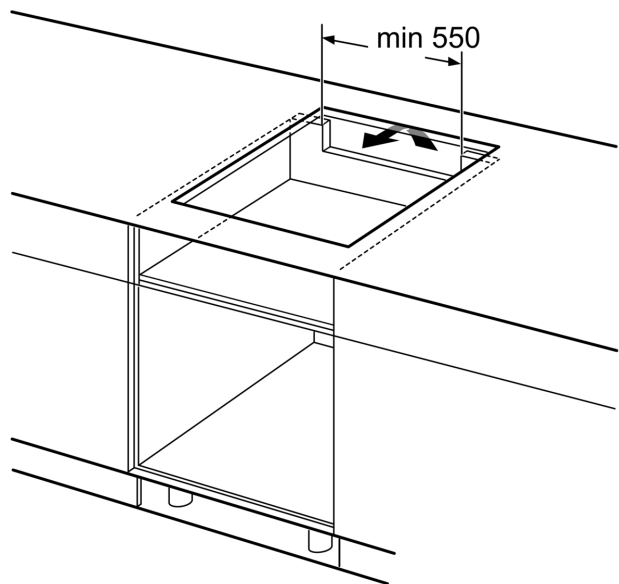

- ① Tuulutuspilu tuleb ette näha

Mõõtmed mm