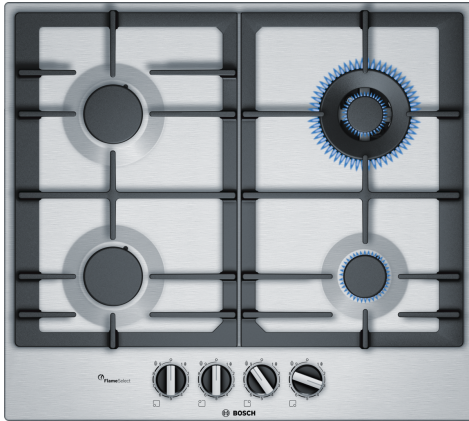

**Seeria 6, Gaaspliidiplaat, 60 cm,  
Roostevaba teras  
PCH6A5B90**

**Valikulised tarvikud**

HEZ211310 :  
HEZ298105 :  
HEZ298108 :  
HEZ298115 :

**Roostevabast terasest gaaspliit koos funktsiooniga FlameSelect: ideaalsed tulemused tänu viiele täpselt reguleeritud võimsusastmele.**

- FlameSelect – gaasileegi täpselt reguleerimiseks on võimalik valida 9 võimsusastme vahel.
- Üheosaline malmist pannialus – hoiab nõusid stabiilselt paigal.
- Keeratavad juhtnupud – tagavad ergonomilise reguleerimise.

**Tehnilised andmed**

Tüüp: ..... Lülititega gaaspliidiplaat  
Sisseehitatud/eraldiseisev: ..... Täisintegreeritav  
Kuumutamismeetod: ..... Gaas  
Üheaegselt kasutatavate asendite koguarv: ..... 4  
Juhtsätete seadmete tüüp: ..... pöördnupud  
Paigaldamiseks nõutav niši suurus (k x l x s): 45 x 560-562 x 480-492 mm  
Laius: ..... 582 mm  
Toote mõõdud: ..... 53 x 582 x 520 mm  
Pakitud toote mõõdud (k x l x s): ..... 141 x 651 x 578 mm  
Netokaal: ..... 11.2 kg  
Brutokaal: ..... 12.0 kg  
Jääkkuumuse näidik: ..... ilma  
Juhtpaneeli asukoht: ..... Esikülje juhtpaneel  
Pinna põhimaterjal: ..... roostevaba teras  
Pinna värv: ..... Roostevaba teras  
Elektrijuhtme pikkus: ..... 100.0 cm  
EAN-kood: ..... 4242002839592  
Gaasiühenduse nimivõimsus: ..... 8000 W  
Vool: ..... 3 A  
Pingeline: ..... 220-240 V  
Sagedus: ..... 60; 50 Hz