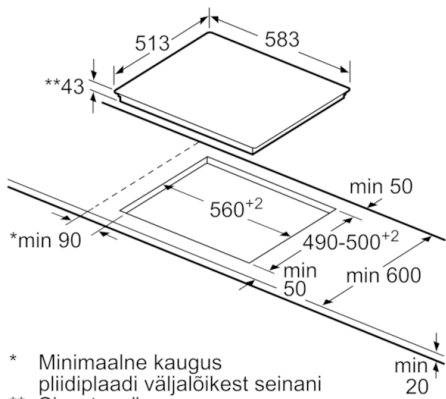

Tehnilised andmed

Tüüp :	Pliidiplaat
Ehitustüüp :	Sisseehitatud
Sisendenergia :	Elektriline
Üheaegselt kasutatavate asendite koguarv :	4
Paigaldamiseks nõutav niši suurus (k x l x s) :	43 x 560-560 x 490-500
Toote laius (mm) :	583
Toote mõõdud (mm) :	43 x 583 x 513
Pakitud toote mõõdud (k x l x s) (mm) :	100 x 750 x 590
Netokaal (kg) :	7,459
Brutokaal (kg) :	8,3
Jääkkuumuse näidik :	Eraldi
Juhtpaneeli asukoht :	Esikülje juhtpaneel
Välise juhtimise võimaluse tüüp :	Kombineeritud ahi/ keeduplaadid
Pinna põhimaterjal :	Klaaskeraamika
Pinna värv :	must, roostevaba teras
Raami värv :	roostevaba teras
Kinnitussertifikaadid :	CE, VDE
EAN-kood :	4242002952987
Elektriühenduse nimivõimsus (W) :	6600
Pinge (V) :	220-240
Sagedus (Hz) :	60; 50

**Serie | 4, Elektripliidiplaat, 60 cm,
NKE645BA1E**

**Klaas-keramiline pliidiplaat, hõlbustab
toiduvalmistamist, kerge puhastada.**

Disain

- Digitaalne TopControl kuva

Kasutusmugavus

- 4 HighSpeed-keeduvälja
- 17 kuumusastet
- Polyvalent Touch
- Keetmiselektronika

Keskkond ja turvalisus

- Igal keeduväljal 2-astmeline jääkuumuse näit
- Lapselukk
- Turvaline väljalülitus

Kombineeritud

**Serie | 4, Elektripliidiplaat, 60 cm,
NKE645BA1E**

- * Minimaalne kaugus pliidiplaadi väljalõikest seinani
- ** Sisestussügavus

Mõõdud (mm)