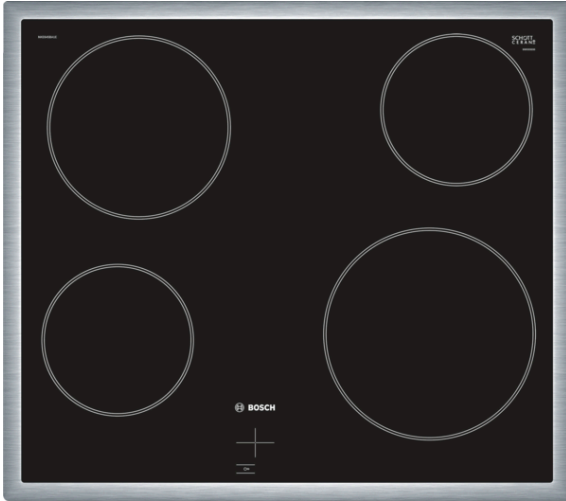

**Serie | 4, Elektripliidiplaat, 60 cm,
NKE645BA1E****Klaas-keramiline pliidiplaat, hõlbustab
toiduvalmistamist, kerge puhastada.**

- **Pliidi paneelil asuvate nuppudega juhtimine ja puutekraan:** lihtne kasutus pliidi paneelil asuvate nuppudega ja täiendav puutekraan lisafunktsioonide jaoks.
- Pliidiplaati ümbritseb madal terasraam, mis võimaldab selle ideaalselt tööpinda integreerida.

Tehnilised andmed

Tüüp :	Pliidiplaat
Ehitustüüp :	Sisseehitatud
Sisendenergia :	Elektriline
Üheaegselt kasutatavate asendite koguarv :	4
Paigaldamiseks nõutav niši suurus (k x l x s) :	43 x 560-560 x 490-500
Toote laius (mm) :	583
Toote mõõdud (mm) :	43 x 583 x 513
Pakitud toote mõõdud (k x l x s) (mm) :	100 x 750 x 590
Netokaal (kg) :	7,459
Brutokaal (kg) :	8,3
Jääkkuumuse näidik :	Eraldi
Juhtpaneeli asukoht :	Esikülje juhtpaneel
Välise juhtimise võimaluse tüüp :	Kombineeritud ahi/ keeduplaadid
Pinna põhimaterjal :	Klaaskeraamika
Pinna värv :	must, roostevaba teras
Raami värv :	roostevaba teras
Kinnitussertifikaadid :	CE, VDE
EAN-kood :	4242002952987
Elektriühenduse nimivõimsus (W) :	6600
Pinge (V) :	220-240
Sagedus (Hz) :	60; 50

**Serie | 4, Elektripliidiplaat, 60 cm,
NKE645BA1E**

**Klaas-keramiline pliidiplaat, hõlbustab
toiduvalmistamist, kerge puhastada.**

Disain

- Digitaalne TopControl kuva

Kasutusmugavus

- 4 HighSpeed-keeduvälja
- 17 kuumusastet
- Polyvalent Touch
- Keetmiselektronika