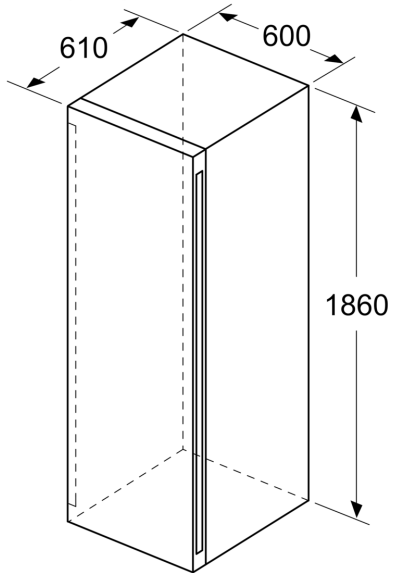

Seeria 6, Wine cooler with glass door, 186 x 60 cm KWK36ABGA

- Veinikülmik, eraldiseisev

Võimsus ja energiatarve

- Energiaklass: G
- Kogumaht: 370 l
- Energiatarve aastas: 155 kWh
- Müratase: 38 dB

Disain

Veinisektsoon

- Temperatuuritsoonide arv: 2
- Temperatuurivahemik: 7-19 °C

Tehnilised andmed

- Ventilatsioon sokli kaudu
- Ukse avanemisnurk: 115°
- Uksehinged paremal pool, uksepoolsus vahetatav
- Eraldiseisev
- Seadme mõõtmed (K x L x S): 186 x 60 x 61 cm

**Seeria 6, Wine cooler with glass
door, 186 x 60 cm
KWK36ABGA**

mõõdud (mm)

mõõdud (mm)